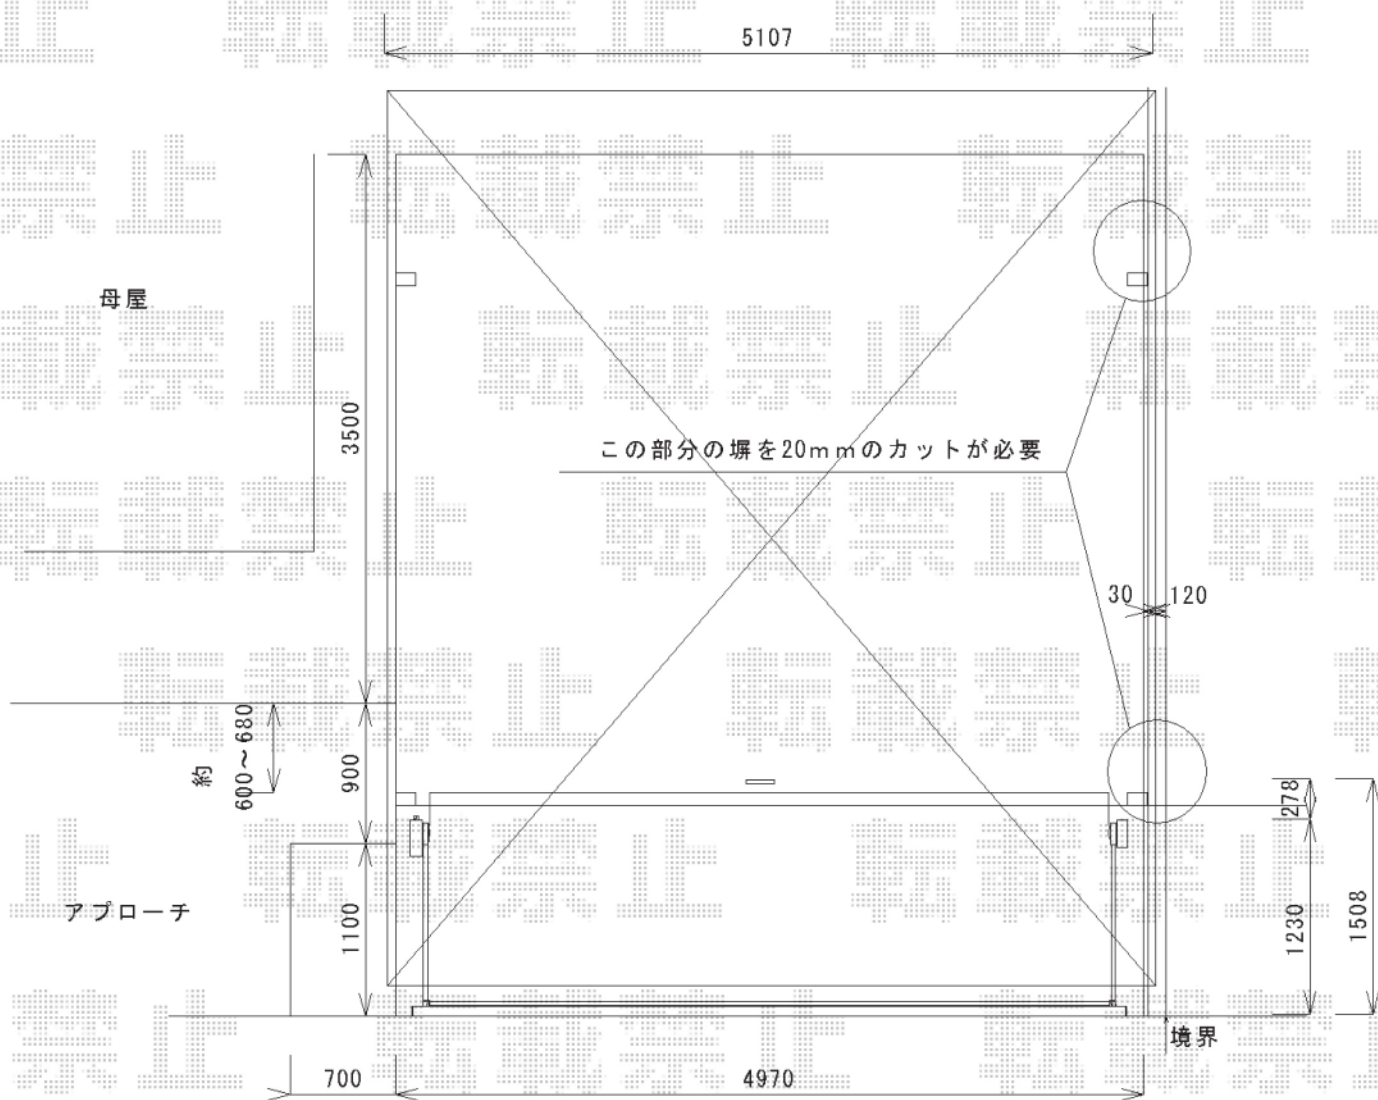

TOEX キューブポートプラスワイド 積雪～20cm対応
 幅=5,107mm
 奥行=5,712mm
 柱・梁部色：シャイングレー
 屋根まわり色：シャイングレー+アイスグレー
 屋根材：熱線吸収ポリカーボネート（クリアブルー・すりガラス調）
 柱仕様：ロング柱25仕様（有効高 約2,498mm）

TOEX ワイドオーバードア R1型 1モーター電動式
 本体 (W×H) = (4,750×1,000mm)
 色：シャイングレー
 柱仕様：ハイルーフ仕様（有効高 約2,150mm）
 駆動：AC100V結線用柱仕様
 オプション：リモコン送信器（MDC-3型・追加用）×1個