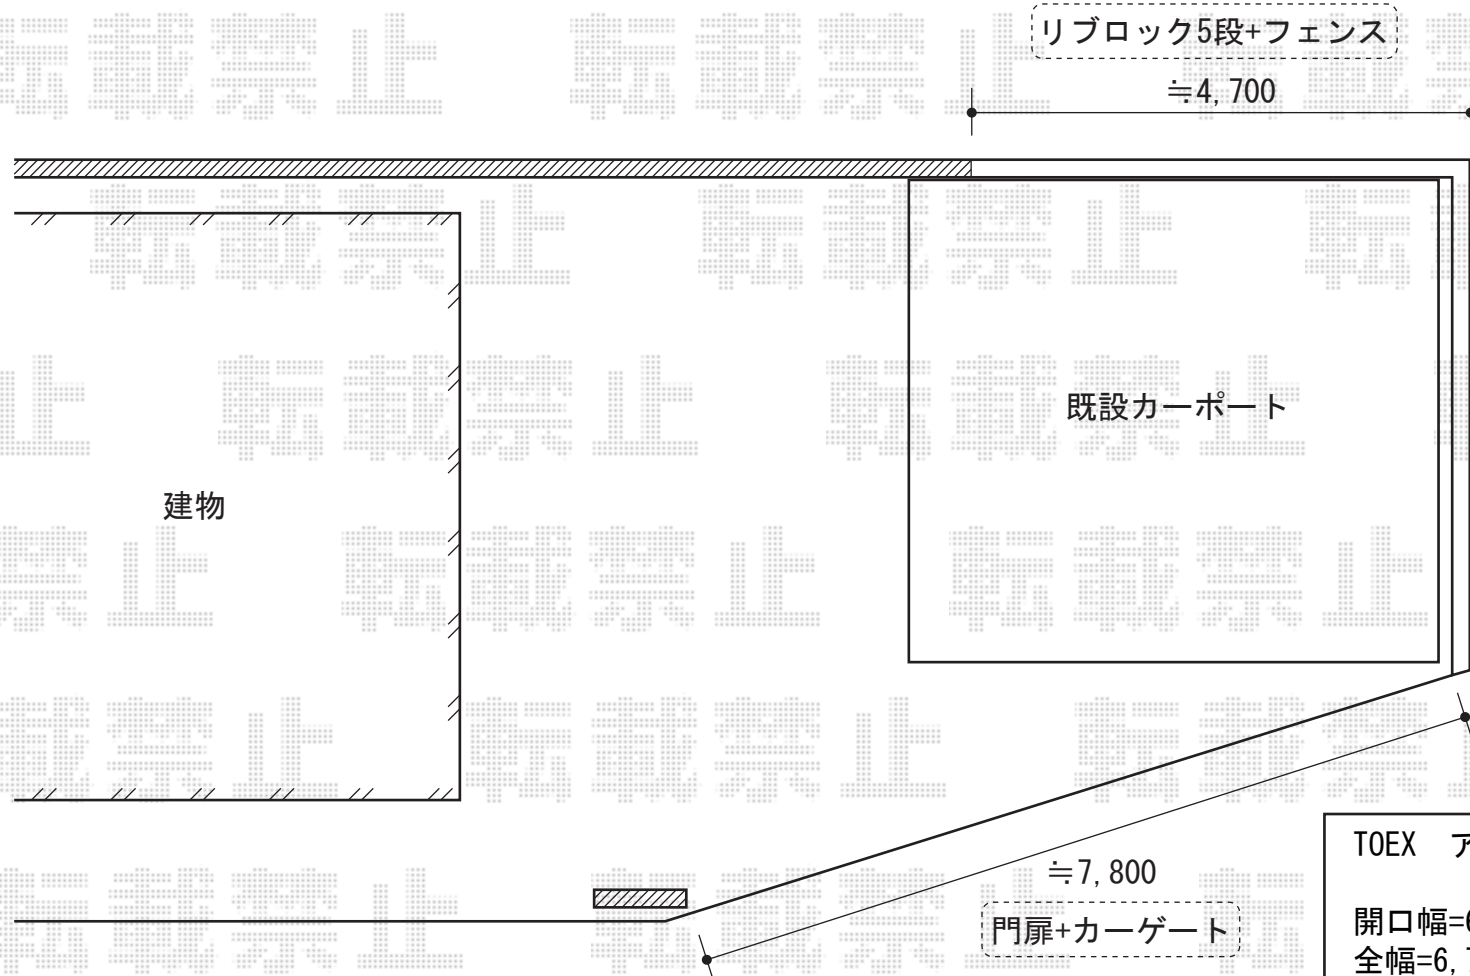

門扉・フェンス・カーゲート

YKK AP エクスライン フェンス5型 自由柱施工
本体1枚 (W×H) = (1,975×1,000mm) ×3枚
自由柱1型: T100×4本
端部カバー: T100×1セット
エンドキャップ: 1セット
色: ホワイト

YKK AP エクスライン 門扉5型 両・外開き 門柱使用
本体1枚 (W×H) = (1,200×1,400mm)
色: ホワイト
錠: ハンドル錠E8型
追加部材: 外開き部品

TOEX アルシャイン PG型R Aタイプ
両開き ノンレールタイプ
開口幅=6,525mm
全幅=6,739mm
たたみ幅=574+549mm
高さ=1,250mm
色: アイボリーホワイト
キャスター数: 6
落棒数: 6

現場状況や作図制限により概略図の内容と多少の違いが生じることがございます。
施工時は、現場優先とさせて頂きたく思いますので、お立会い頂き、
最終のご指示のほど、何卒、宜しくお願い致します。