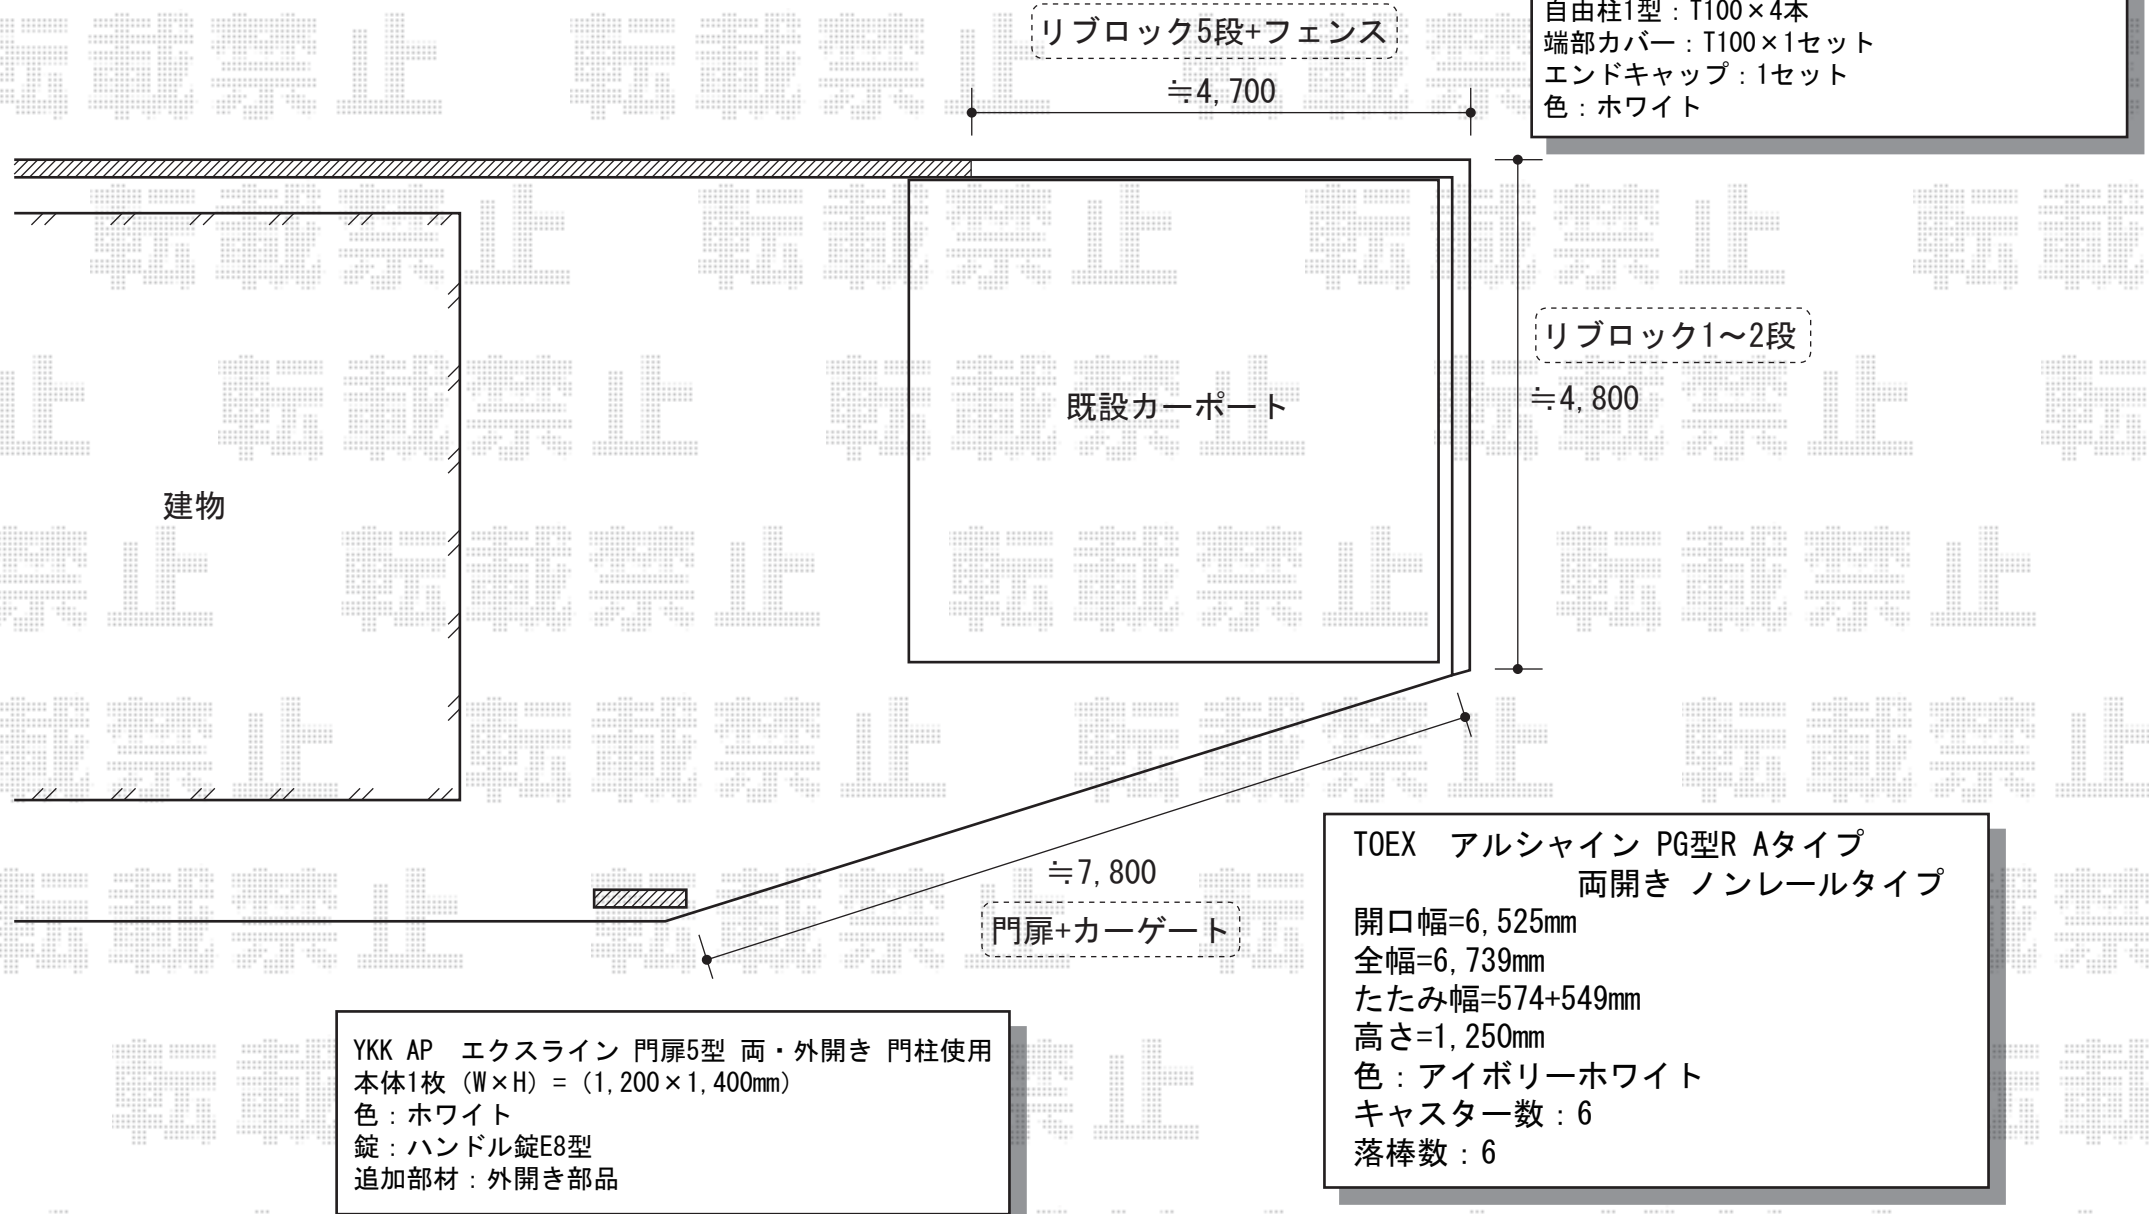

門扉・フェンス・カーゲート

現場状況や作図制限により概略図の内容と多少の違いが生じることがございます。
施工時は、現場優先とさせて頂きたく思いますので、お立会い頂き、
最終のご指示のほど、何卒、宜しくお願い致します。

EX-SHOP
HTTP://WWW.EX-SHOP.NET

担当: 藤木