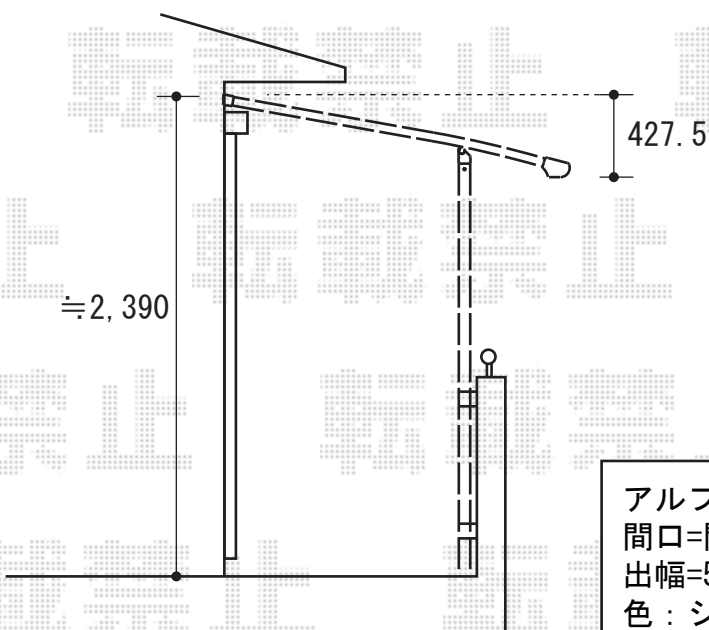

アルファテラス L型 屋根タイプ 単体 積雪～20cm対応

アルファテラス L型 屋根タイプ 単体 積雪～20cm対応
間口=関東間1.5間（柱芯々2,755mm 屋根幅3,080mm）
出幅=5尺（1,485mm）
色：シャイングレー
屋根材：ポリカーボネート（クリアマット）
柱仕様：柱奥行移動タイプ
オプション：吊り下げ物干し ワイド 標準 2本入
施工方法：上止め仕様

現場状況や作図制限により概略図の内容と多少の違いが生じることがございます。
施工時は、現場優先とさせて頂きたく思いますので、お立会い頂き、
最終のご指示のほど、何卒、宜しくお願い致します。