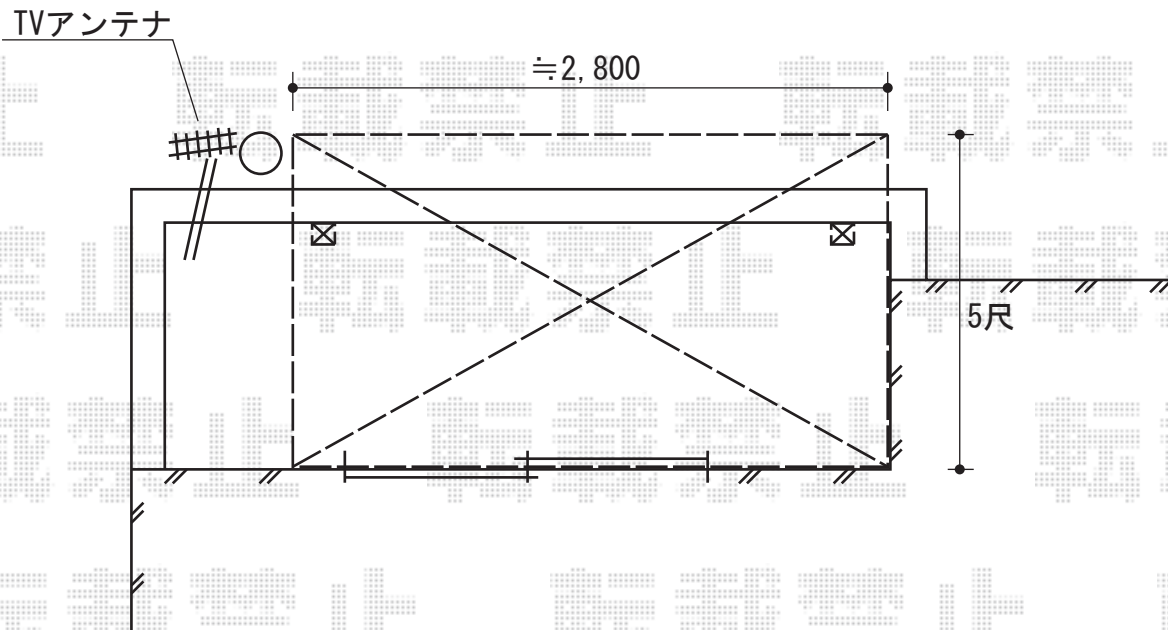

アルファテラス L型 屋根タイプ 単体 積雪～20cm対応

アルファテラス L型 屋根タイプ 単体 積雪～20cm対応
間口=関東間1.5間（柱芯々2,755mm 屋根幅3,080mm）
出幅=5尺（1,485mm）
色：シャイングレー
屋根材：ポリカーボネート（クリアマット）
柱仕様：柱奥行移動タイプ
オプション：吊り下げ物干し ワイド 標準 2本入
施工方法：上止め仕様

現場状況や作図制限により概略図の内容と多少の違いが生じることがございます。
施工時は、現場優先とさせて頂きたく思いますので、お立会い頂き、
最終のご指示のほど、何卒、宜しくお願い致します。