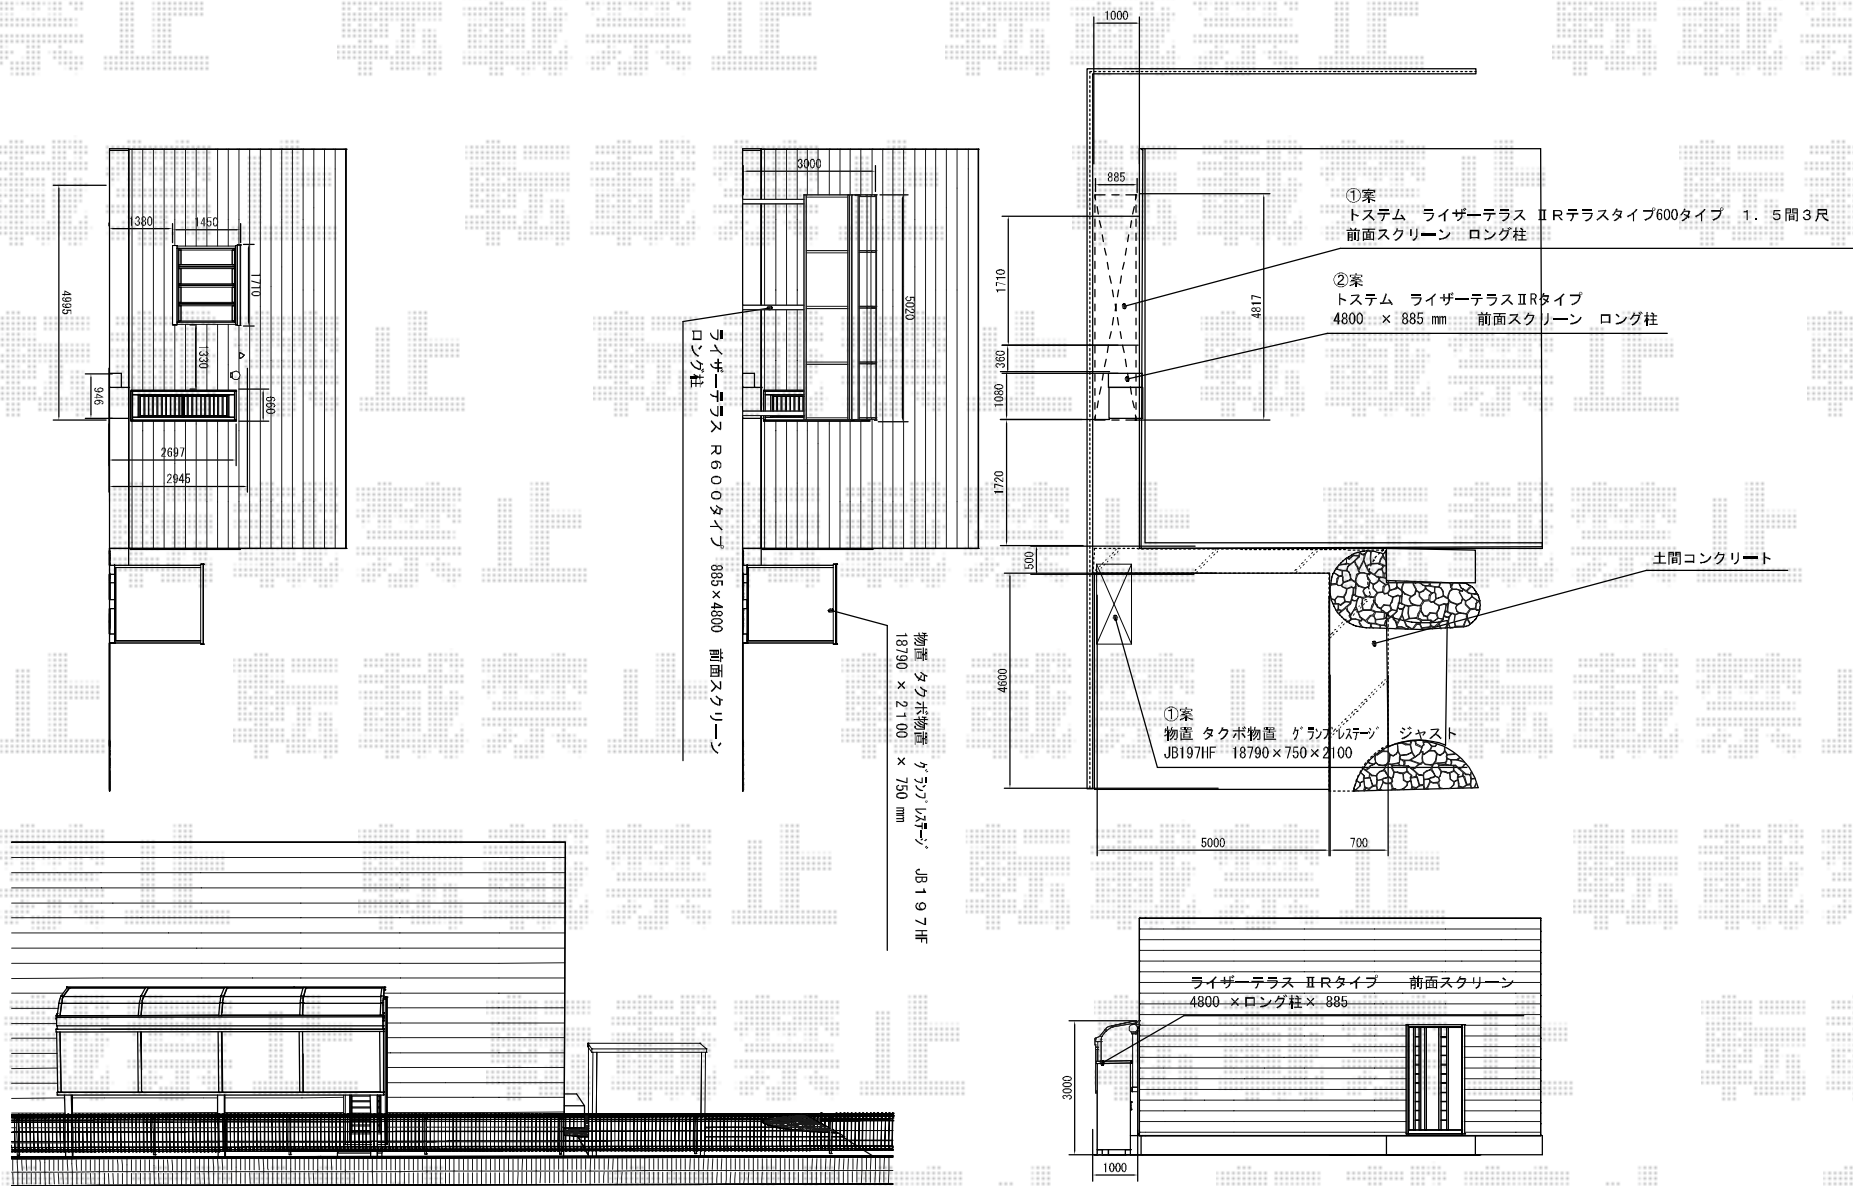

# ライザーテラスII R型 単体 テラスタイプ 積雪~20cm対応

現場状況や作図制限により概略図の内容と多少の違いが生じることがございます。  
 施工時は、現場優先とさせて頂きたく思いますので、お立会い頂き、  
 最終のご指示のほど、何卒、宜しくお願い致します。

全ての著作権は、エクスショップに帰属します。当社とのお取引目的外の使用・複製・転載禁止となっております。

EX-SHOP

HTTP://WWW.EX-SHOP.NET

担当:堀