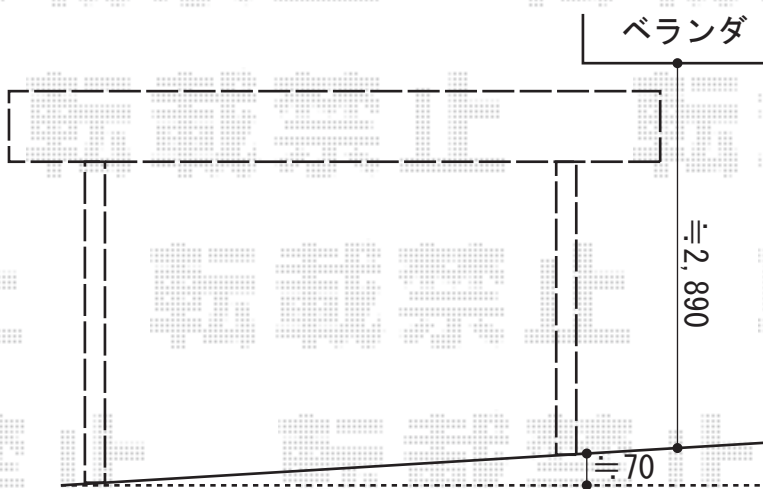

カーブポートシグマⅢ ワイド 積雪～20cm対応

ベランダに当たらないよう、
規格よりも≒100mm深く
柱を埋め込みます

カーブポートシグマⅢ ワイド 積雪～20cm対応
幅=6,060mm
奥行=4,980mm
色：シャイングレー
屋根材：ポリカーボネート（クリアマット）
柱仕様：ロング柱23仕様（有効高 約2,300mm）

現場状況や作図制限により概略図の内容と多少の違いが生じることがございます。
施工時は、現場優先とさせて頂きたく思いますので、お立会い頂き、
最終のご指示のほど、何卒、宜しくお願い致します。