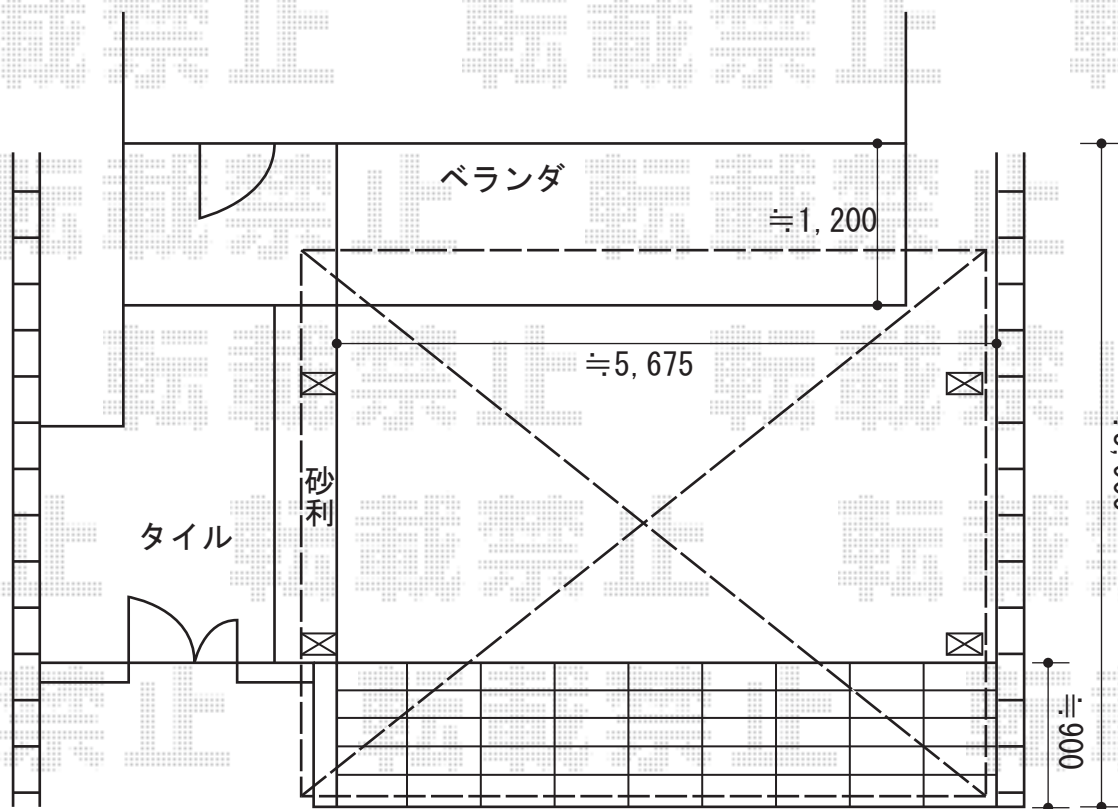

カーブポートシグマⅢ ワイド 積雪～20cm対応

ベランダに当たらないよう、
規格よりも≒100mm深く
柱を埋め込みます

カーブポートシグマⅢ ワイド 積雪～20cm対応
幅=6,060mm
奥行=4,980mm
色：シャイングレー
屋根材：ポリカーボネート（クリアマット）
柱仕様：ロング柱23仕様（有効高 約2,300mm）

現場状況や作図制限により概略図の内容と多少の違いが生じることがございます。
施工時は、現場優先とさせて頂きたく思いますので、お立会い頂き、
最終のご指示のほど、何卒、宜しくお願い致します。