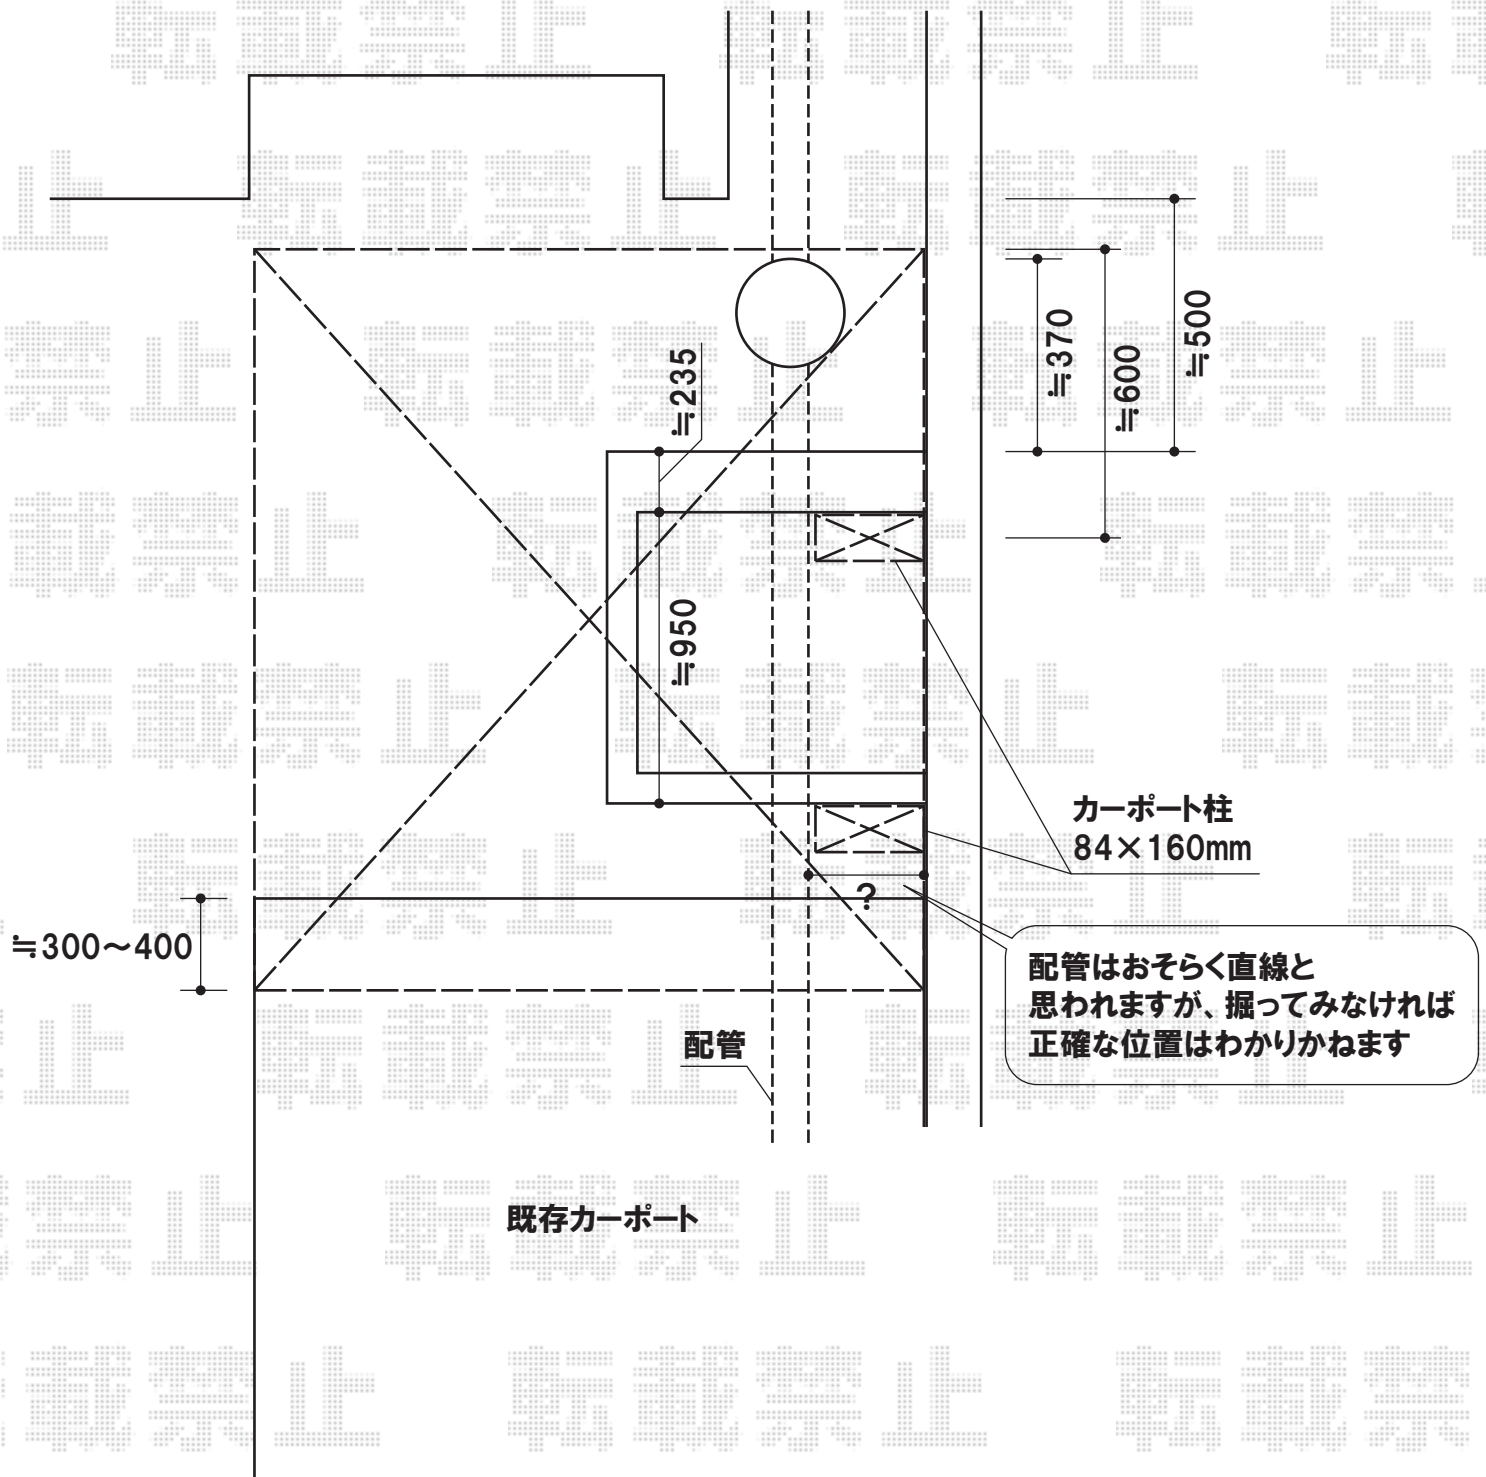

カーポートシグマIII 積雪～20cm対応

現場状況や作図制限により概略図の内容と多少の違いが生じることがございます。
施工時は、現場優先とさせて頂きたく思いますので、お立会い頂き、
最終のご指示のほど、何卒、宜しくお願い致します。

EX-SHOP
HTTP://WWW.EX-SHOP.NET

担当:大磯