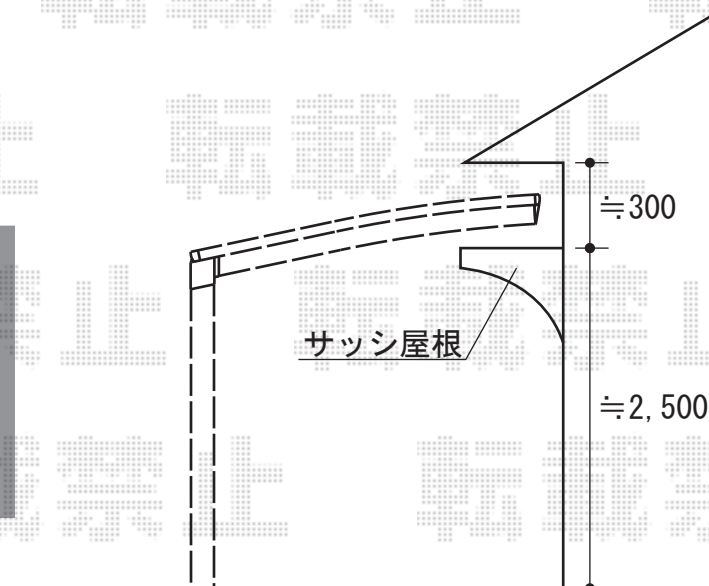

カーブポートシグマⅢ 積雪～20cm対応

カーブポートシグマⅢ 積雪～20cm対応  
 幅=2,551mm  
 奥行=4,980mm  
 色：ブラック  
 屋根材：ポリカーボネート（ブルースモーク）  
 柱仕様：ロング柱23仕様（有効高 約2,300mm）

現場状況や作図制限により概略図の内容と多少の違いが生じることがございます。  
 施工時は、現場優先とさせて頂きたく思いますので、お立会い頂き、  
 最終のご指示のほど、何卒、宜しくお願い致します。