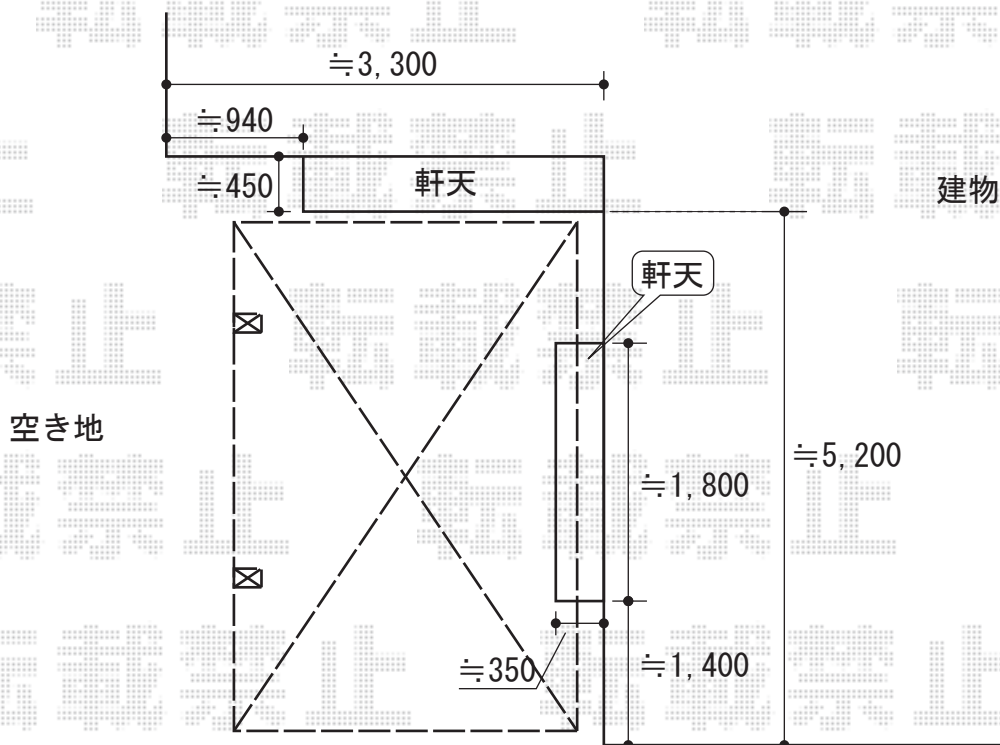

カーブポートシグマⅢ 積雪～20cm対応

カーブポートシグマⅢ 積雪～20cm対応  
 幅=2,551mm  
 奥行=4,980mm  
 色：ブラック  
 屋根材：ポリカーボネート（ブルースモーク）  
 柱仕様：ロング柱23仕様（有効高 約2,300mm）

現場状況や作図制限により概略図の内容と多少の違いが生じることがございます。  
 施工時は、現場優先とさせて頂きたく思いますので、お立会い頂き、  
 最終のご指示のほど、何卒、宜しくお願い致します。