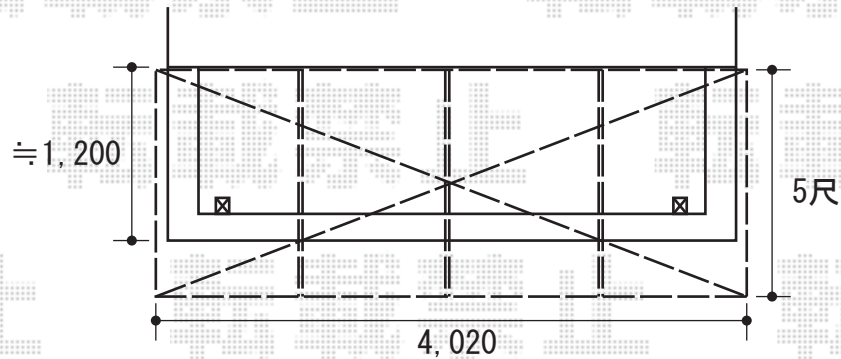

ライザーテラスⅡ R型 屋根タイプ 単体 積雪～20cm対応

ライザーテラスⅡ R型 屋根タイプ 単体 積雪～20cm対応
間口=メーター4,000 (柱芯々3,800mm 屋根幅4,020mm)
出幅=5尺 (1,485mm)
色：シャイングレー
屋根材：ポリカーボネート (クリアマット)
柱仕様：柱奥行移動タイプ
オプション：吊り下げ物干し 標準 2本入
施工方法：下止め仕様

現場状況や作図制限により概略図の内容と多少の違いが生じることがございます。
施工時は、現場優先とさせて頂きたく思いますので、お立会い頂き、
最終のご指示のほど、何卒、宜しくお願い致します。