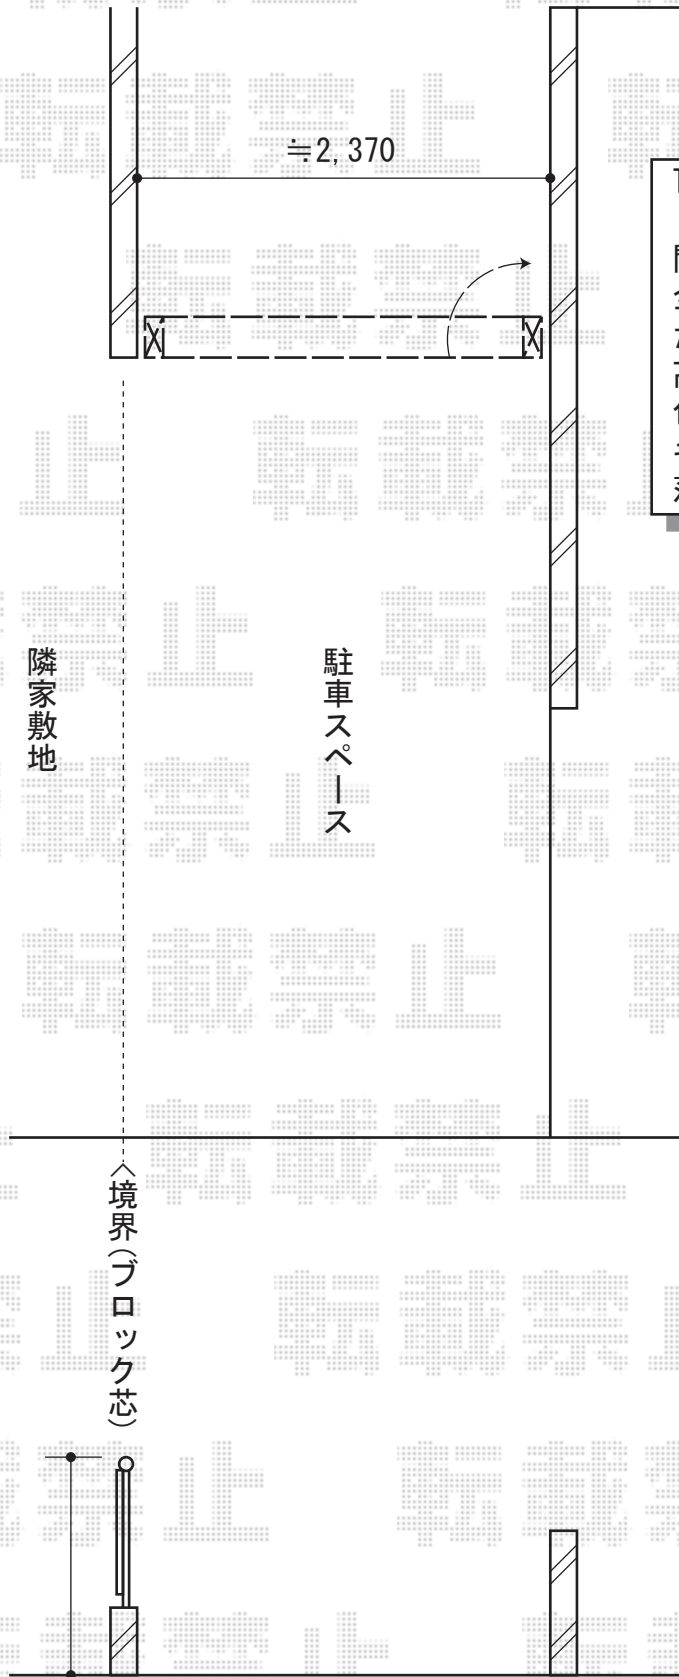

アルシャインPG型R Aタイプ 片開き ノンレールタイプ

TOEX アルシャインPG型R Aタイプ
片開き ノンレールタイプ
開口幅=2,462mm
全幅=2,632mm
たたみ幅=482mm
高さ=1,250mm
色：シャイングレー
キャスター数：2個
落棒数：2本

現場状況や作図制限により概略図の内容と多少の違いが生じることがございます。
施工時は、現場優先とさせて頂きたく思いますので、お立会い頂き、
最終のご指示のほど、何卒、宜しくお願い致します。