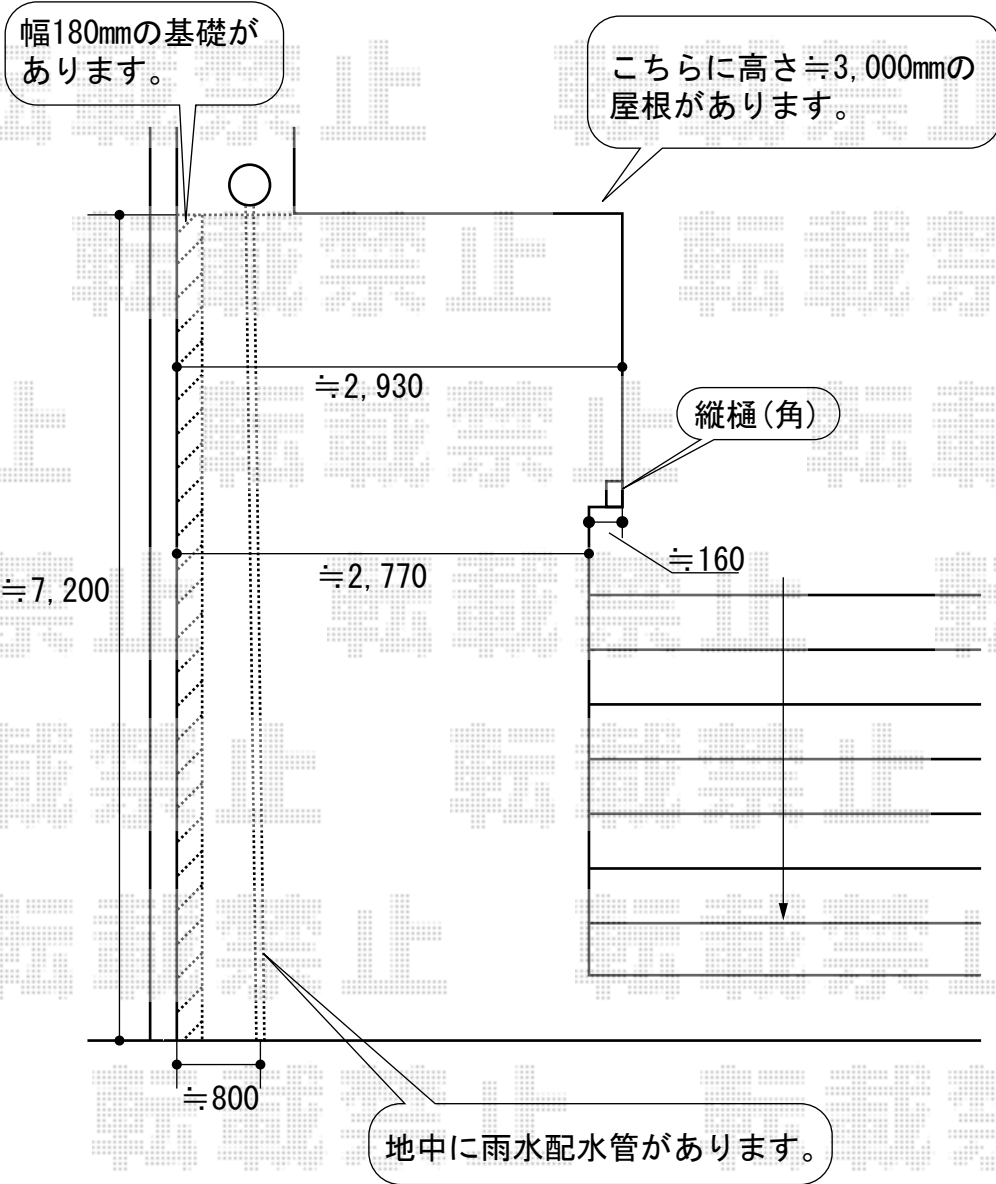

カーブポートシグマIII 積雪～20cm対応

設置場所をご指示下さいませ。
宜しくお願い致します。

カーブポートシグマIII 積雪～20cm対応
幅=2,701mm
奥行=5,686mm
色：ホワイト
屋根材：ポリカーボネート（ブルースモーク）
柱仕様：ロング柱23仕様（有効高 約2,300mm）

現場状況や作図制限により概略図の内容と多少の違いが生じることがございます。
施工時は、現場優先とさせて頂きたく思いますので、お立会い頂き、
最終のご指示のほど、何卒、宜しくお願い致します。