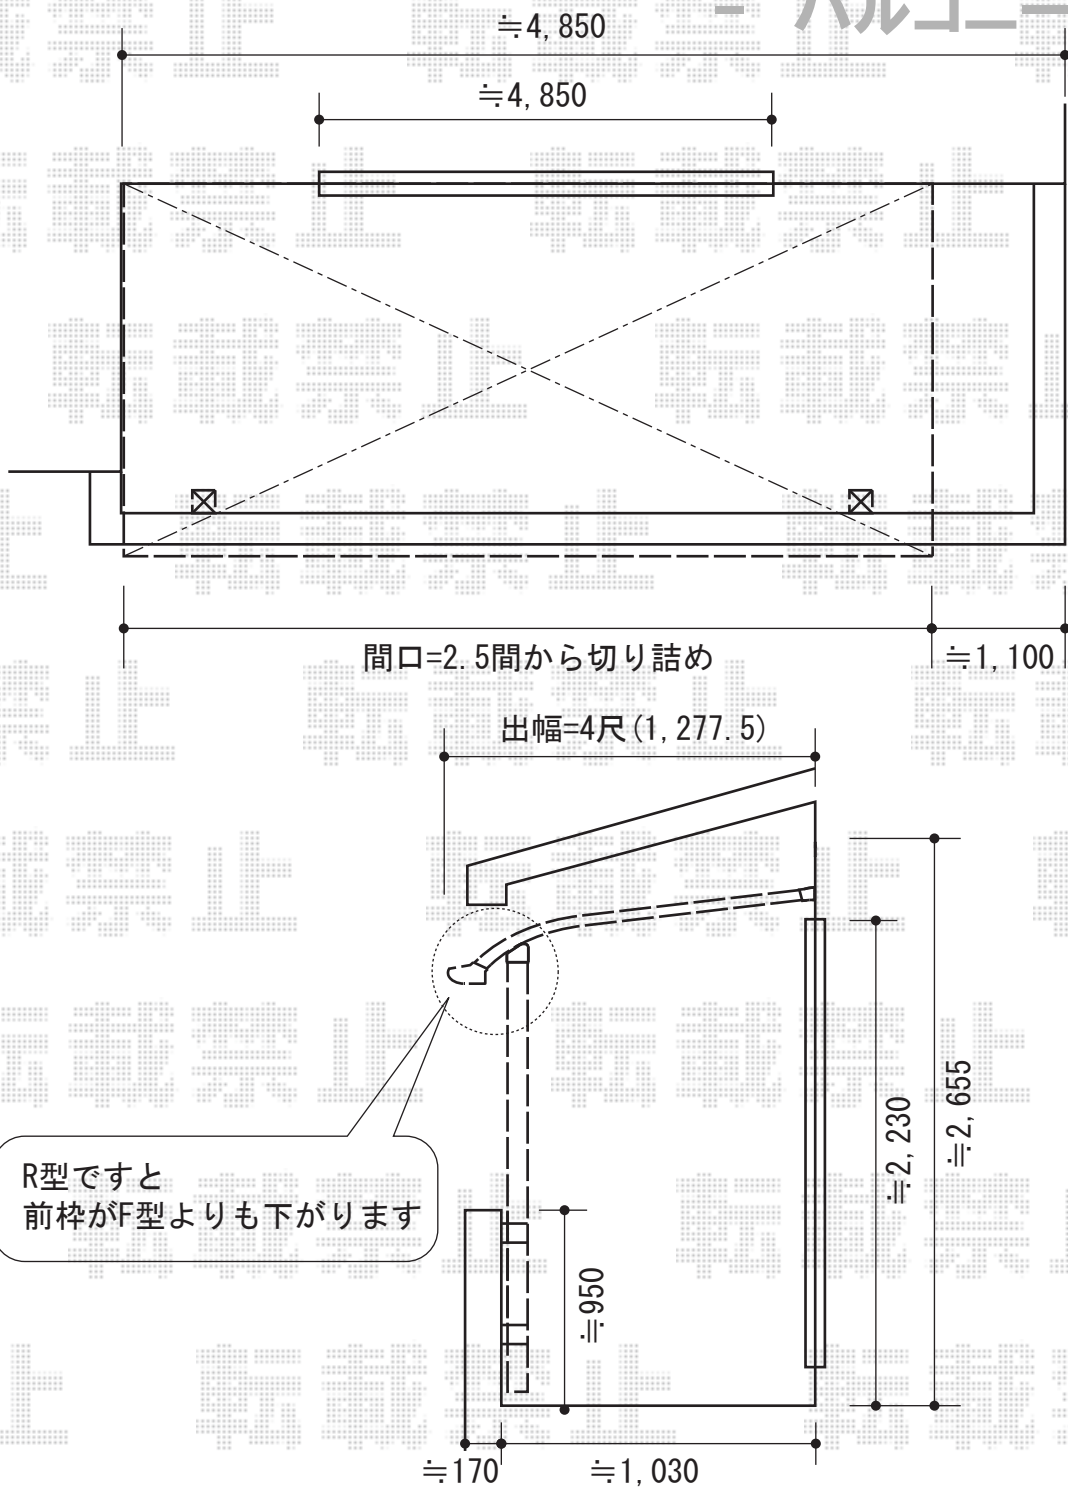

バルコニー屋根

R型ですと  
前枠がF型よりも下がります

トステム ライザーテラスII R型 単体 屋根タイプ 積雪~20cm対応  
 間口=関東間2.5間通し(柱芯々4,350mm 屋根幅4,570mm)  
 出幅=4尺(1,185mm)  
 色:シャイングレー  
 屋根材:ポリカーボネート(クリアマット)  
 柱仕様:柱奥行移動タイプ  
 施工方法:上止め仕様  
 オプション:壁付け物干し ロング 2本入