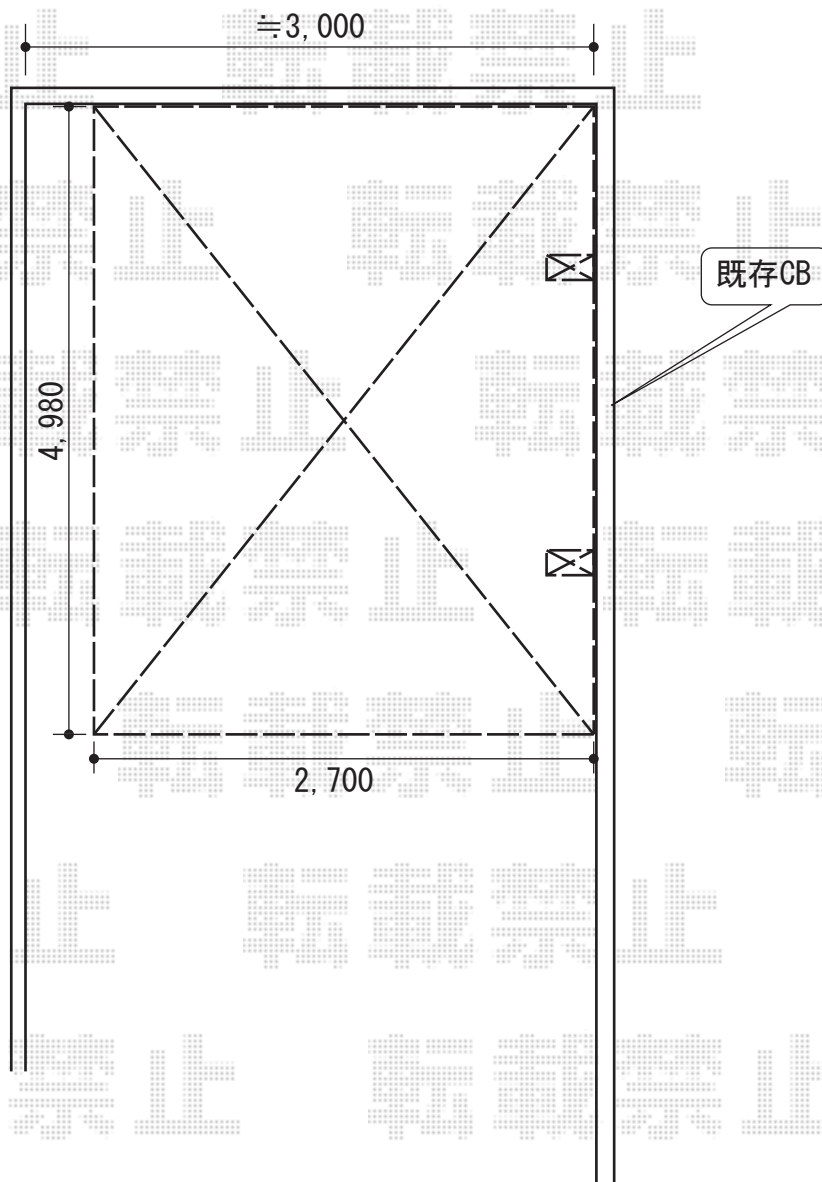

テールポートシグマⅢ 積雪～20cm対応

テールポートシグマⅢ 積雪～20cm対応

幅=2,700mm

奥行=4,980mm

色：オータムブラウン

屋根材：熱線吸収アクアポリカーボネート（ブルースモーク）

柱仕様：ロング柱23仕様（有効高 約2,300mm）

現場状況や作図制限により概略図の内容と多少の違いが生じることがございます。
施工時は、現場優先とさせていただきますので、お立会い頂き、
最終のご指示のほど、何卒、宜しくお願い致します。