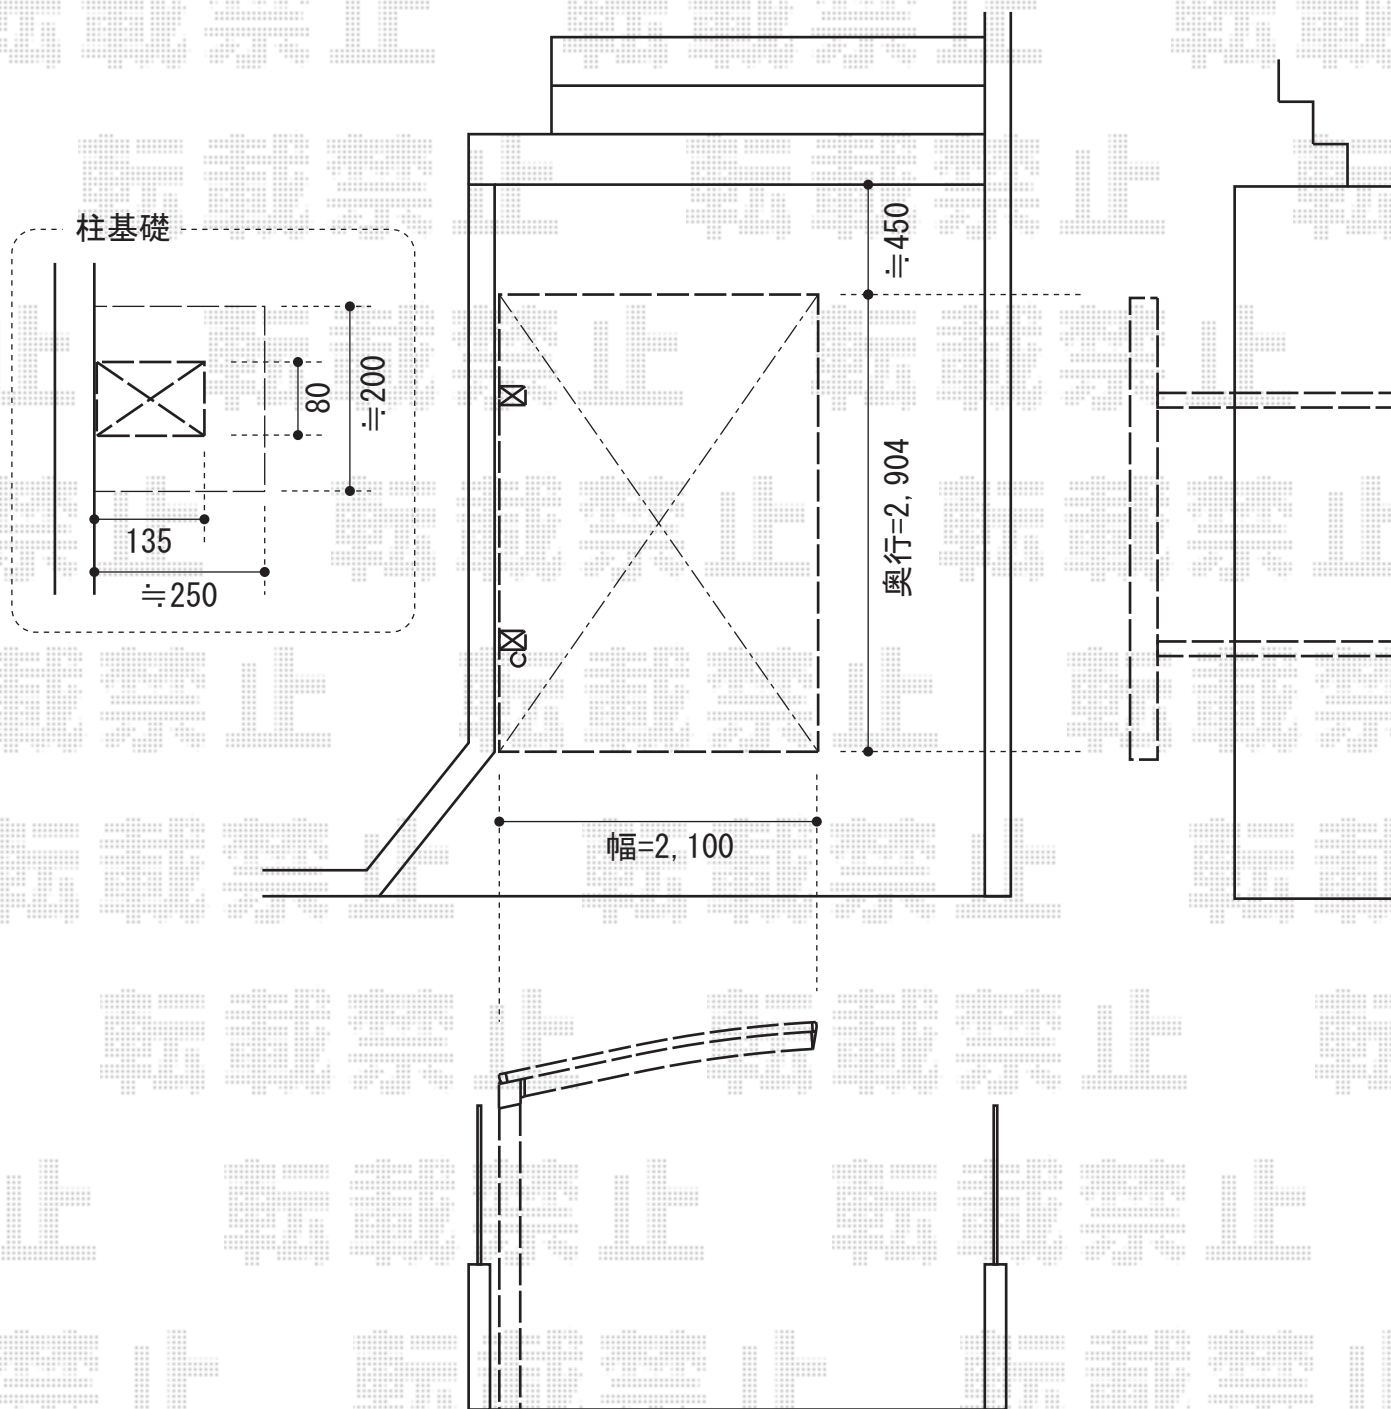

レイナポート ミニ 積雪~20cm対応

YKK AP レйнаポート ミニ 積雪~20cm対応

幅=2,100mm

奥行=2,904mm

色：カームブラック

屋根材：熱線遮断ポリカーボネート（アースブルーマット調）

柱仕様：標準柱仕様（有効高 約1,800mm）

現場状況や作図制限により概略図の内容と多少の違いが生じることがございます。
施工時は、現場優先とさせて頂きたく思いますので、お立会い頂き、
最終のご指示のほど、何卒、宜しくお願い致します。