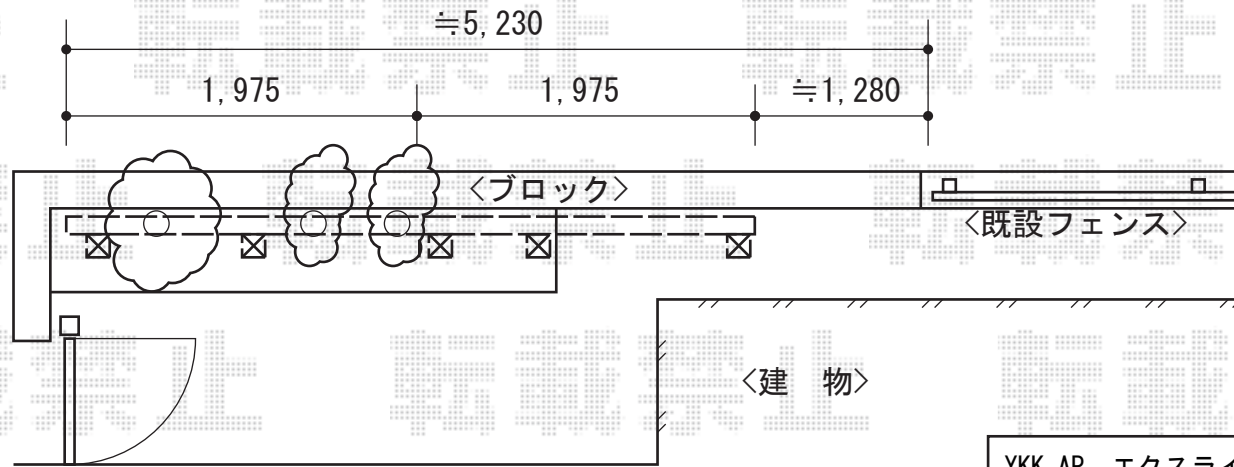

エクスラインフェンス 7型

YKK AP エクスラインフェンス 7型 3段支柱施工
 本体1枚 (W×H) = (1,975×800mm) × 2枚
 3段支柱：自立建て用T220×5本
 エンドキャップ：1セット
 色：ホワイト

現場状況や作図制限により概略図の内容と多少の違いが生じることがございます。
 施工時は、現場優先とさせて頂きたく思いますので、お立会い頂き、
 最終のご指示のほど、何卒、宜しくお願い致します。