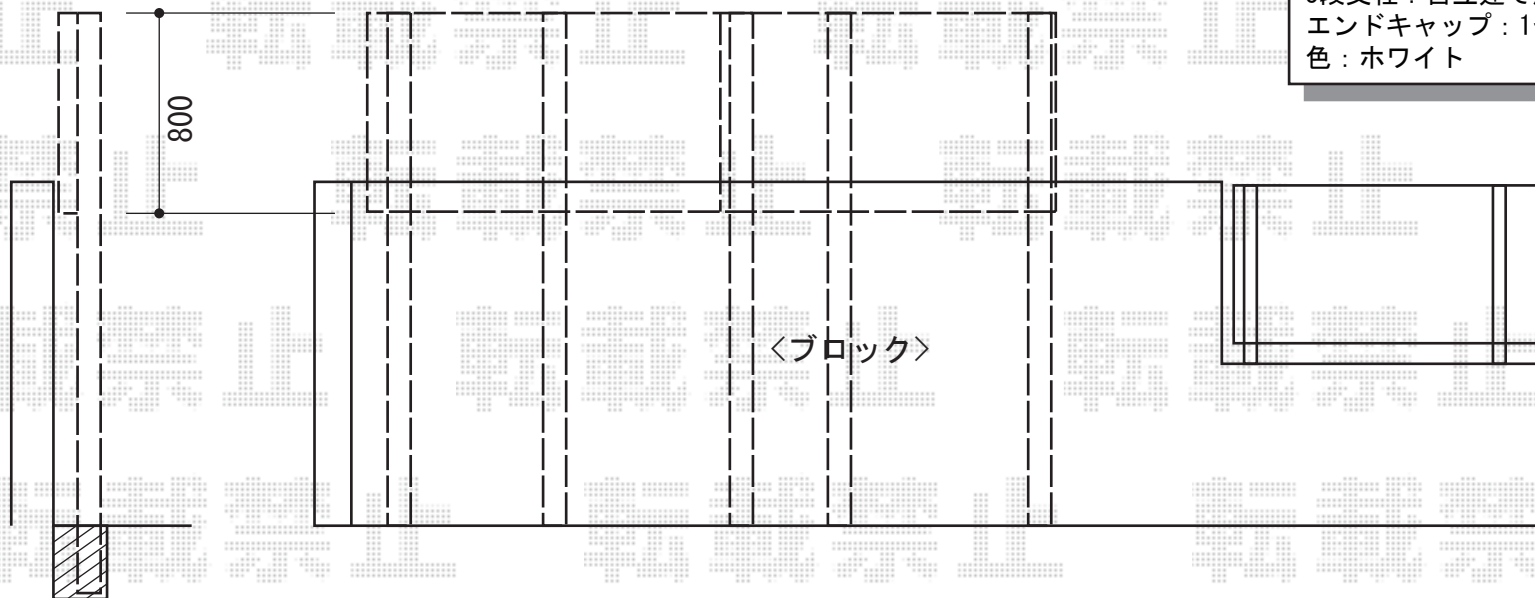

エクスラインフェンス 7型

YKK AP エクスラインフェンス 7型 3段支柱施工
 本体1枚 (W×H) = (1,975×800mm) × 2枚
 3段支柱：自立建て用T220×5本
 エンドキャップ：1セット
 色：ホワイト

現場状況や作図制限により概略図の内容と多少の違いが生じることがございます。
 施工時は、現場優先とさせて頂きたく思いますので、お立会い頂き、
 最終のご指示のほど、何卒、宜しくお願い致します。