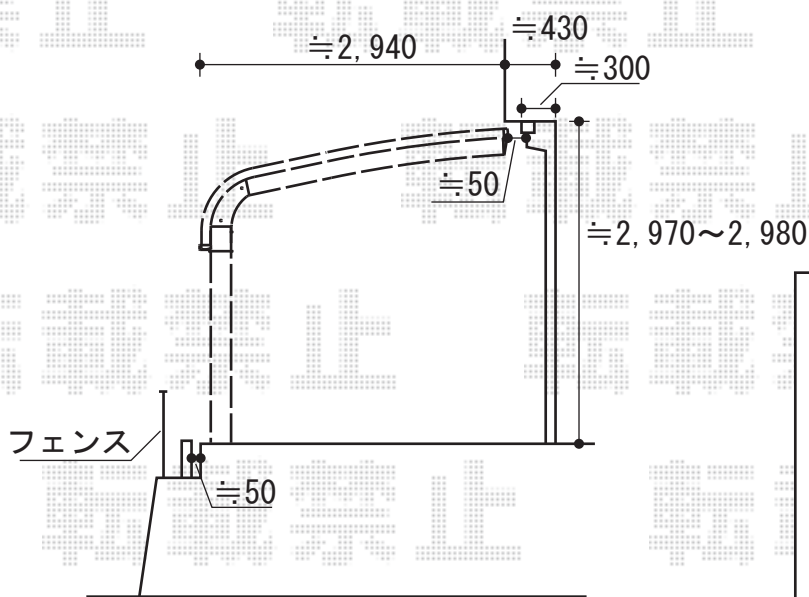

レイナキャップポート 積雪~20cm対応

レイナキャップポート 積雪~20cm対応
 幅=3,002mm
 奥行=5,768mm
 色：グレイ
 屋根材：熱線遮断ポリカーボネート
 (アースブルーマット調)
 柱仕様：ハイルーフ仕様 (有効高 約2,355mm)
 オプション：収納式物干しセット2型 2本入り

現場状況や作図制限により概略図の内容と多少の違いが生じることがございます。
 施工時は、現場優先とさせていただきますので、お立会い頂き、
 最終のご指示のほど、何卒、宜しくお願い致します。