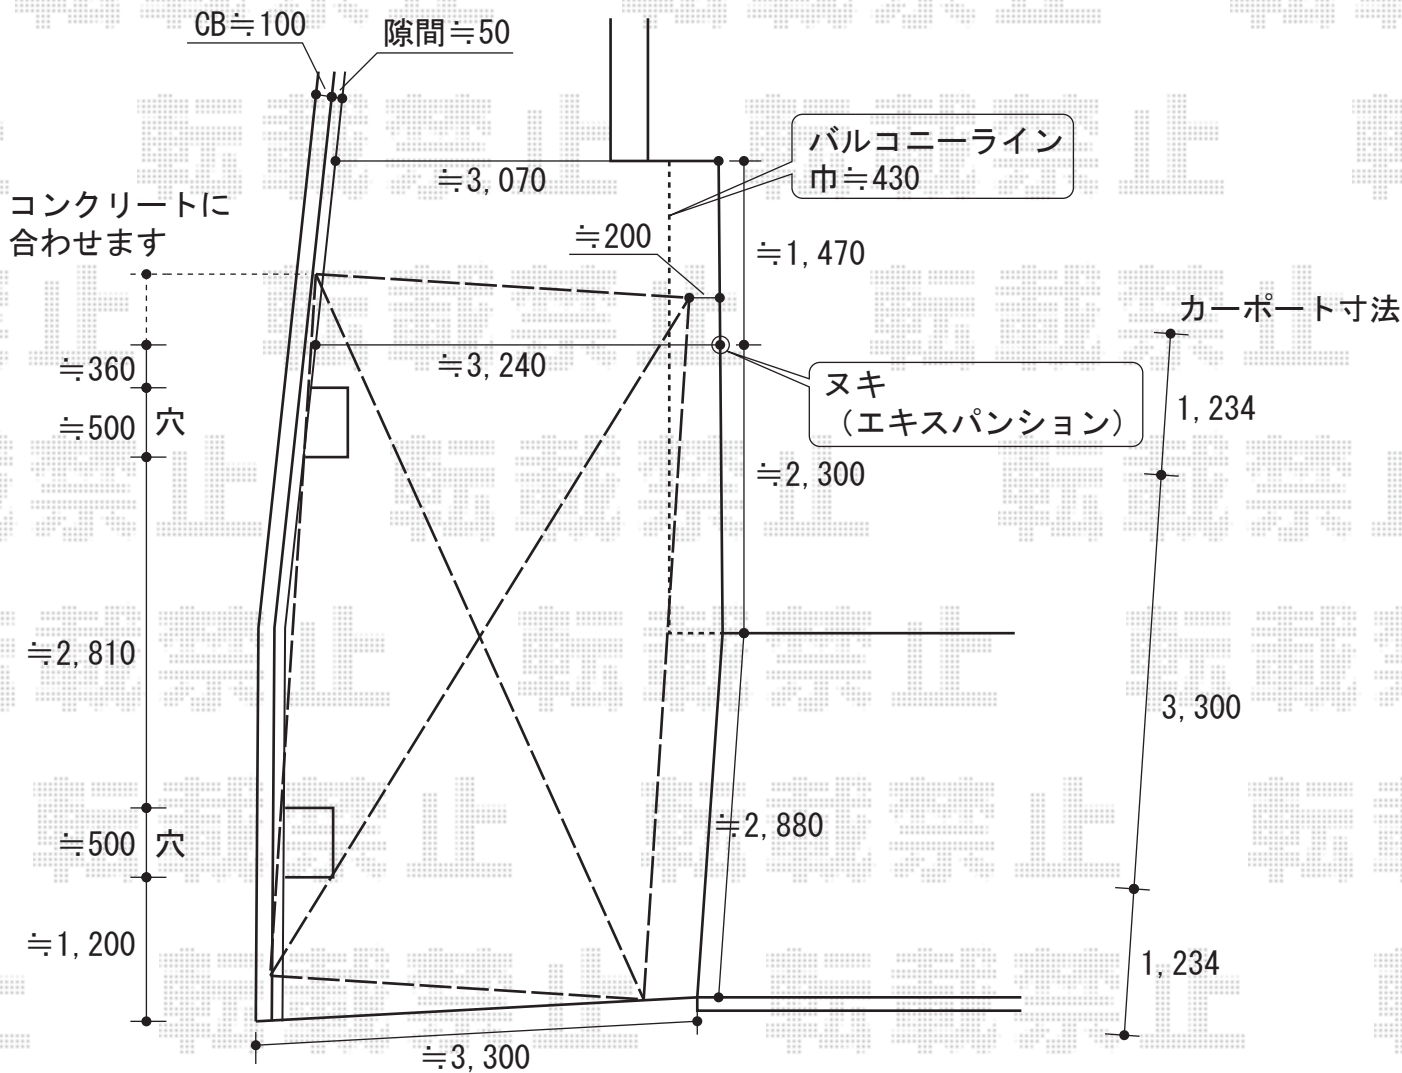

レイナキャップポート 積雪~20cm対応

レイナキャップポート 積雪~20cm対応
 幅=3,002mm
 奥行=5,768mm
 色：グレイ
 屋根材：熱線遮断ポリカーボネート
 (アースブルーマット調)
 柱仕様：ハイルーフ仕様 (有効高 約2,355mm)
 オプション：収納式物干しセット2型 2本入り

現場状況や作図制限により概略図の内容と多少の違いが生じることがございます。
 施工時は、現場優先とさせていただきますので、お立会い頂き、
 最終のご指示のほど、何卒、宜しくお願い致します。