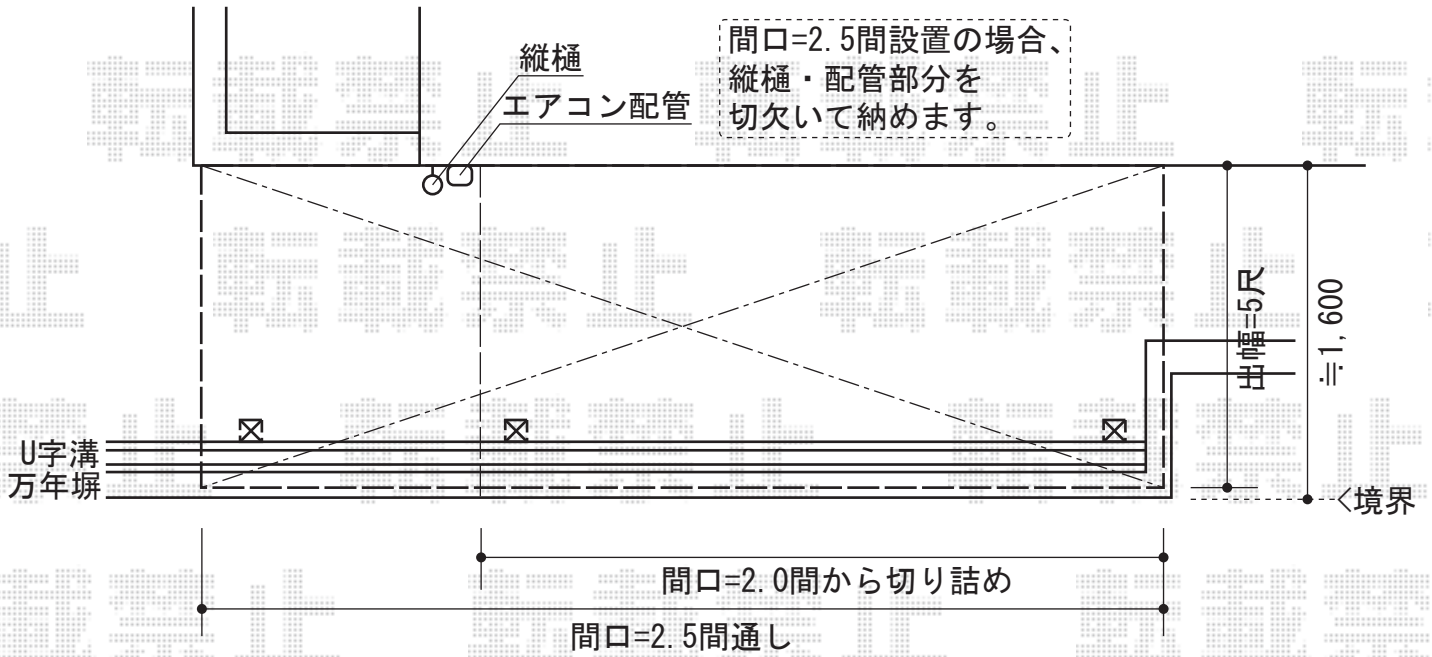

ライザーテラスII F型 単体 テラスタイプ 積雪~20cm対応

トステム

ライザーテラスII F型 単体 テラスタイプ 積雪~20cm対応

間口=関東間2.5間通し (柱芯々4,350mm 屋根幅4,570mm)

出幅=5尺 (1,485mm)

色：シャイングレー

屋根材：熱線吸収アクアポリカーボネート (ブルースモーク)

柱仕様：柱奥行移動タイプ

オプション：吊り下げ物干し 標準 ロング 2本入

現場状況や作図制限により概略図の内容と多少の違いが生じることがございます。
施工時は、現場優先とさせて頂きたく思いますので、お立会い頂き、
最終のご指示のほど、何卒、宜しくお願い致します。

EX-SHOP
HTTP://WWW.EX-SHOP.NET

担当：堀