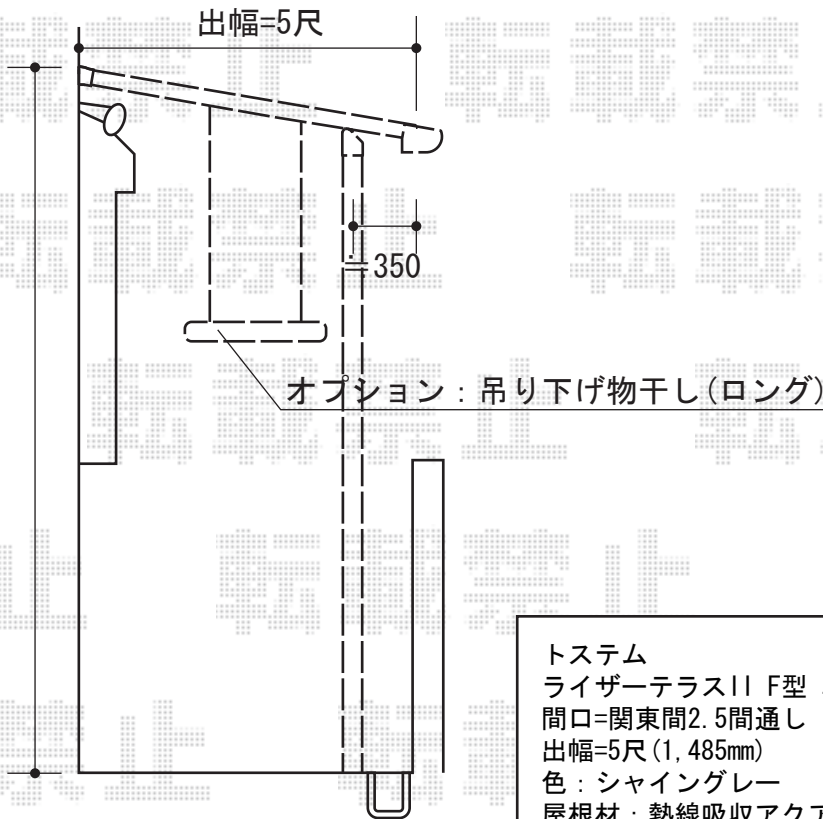

ライザーテラスII F型 単体 テラスタイプ 積雪~20cm対応

トステム

ライザーテラスII F型 単体 テラスタイプ 積雪~20cm対応

間口=関東間2.5間通し (柱芯々4,350mm 屋根幅4,570mm)

出幅=5尺 (1,485mm)

色：シャイングレー

屋根材：熱線吸収アクアポリカーボネート (ブルースモーク)

柱仕様：柱奥行移動タイプ

オプション：吊り下げ物干し 標準 ロング 2本入

現場状況や作図制限により概略図の内容と多少の違いが生じることがございます。
施工時は、現場優先とさせて頂きたく思いますので、お立会い頂き、
最終のご指示のほど、何卒、宜しくお願い致します。

EX-SHOP
HTTP://WWW.EX-SHOP.NET

担当：堀