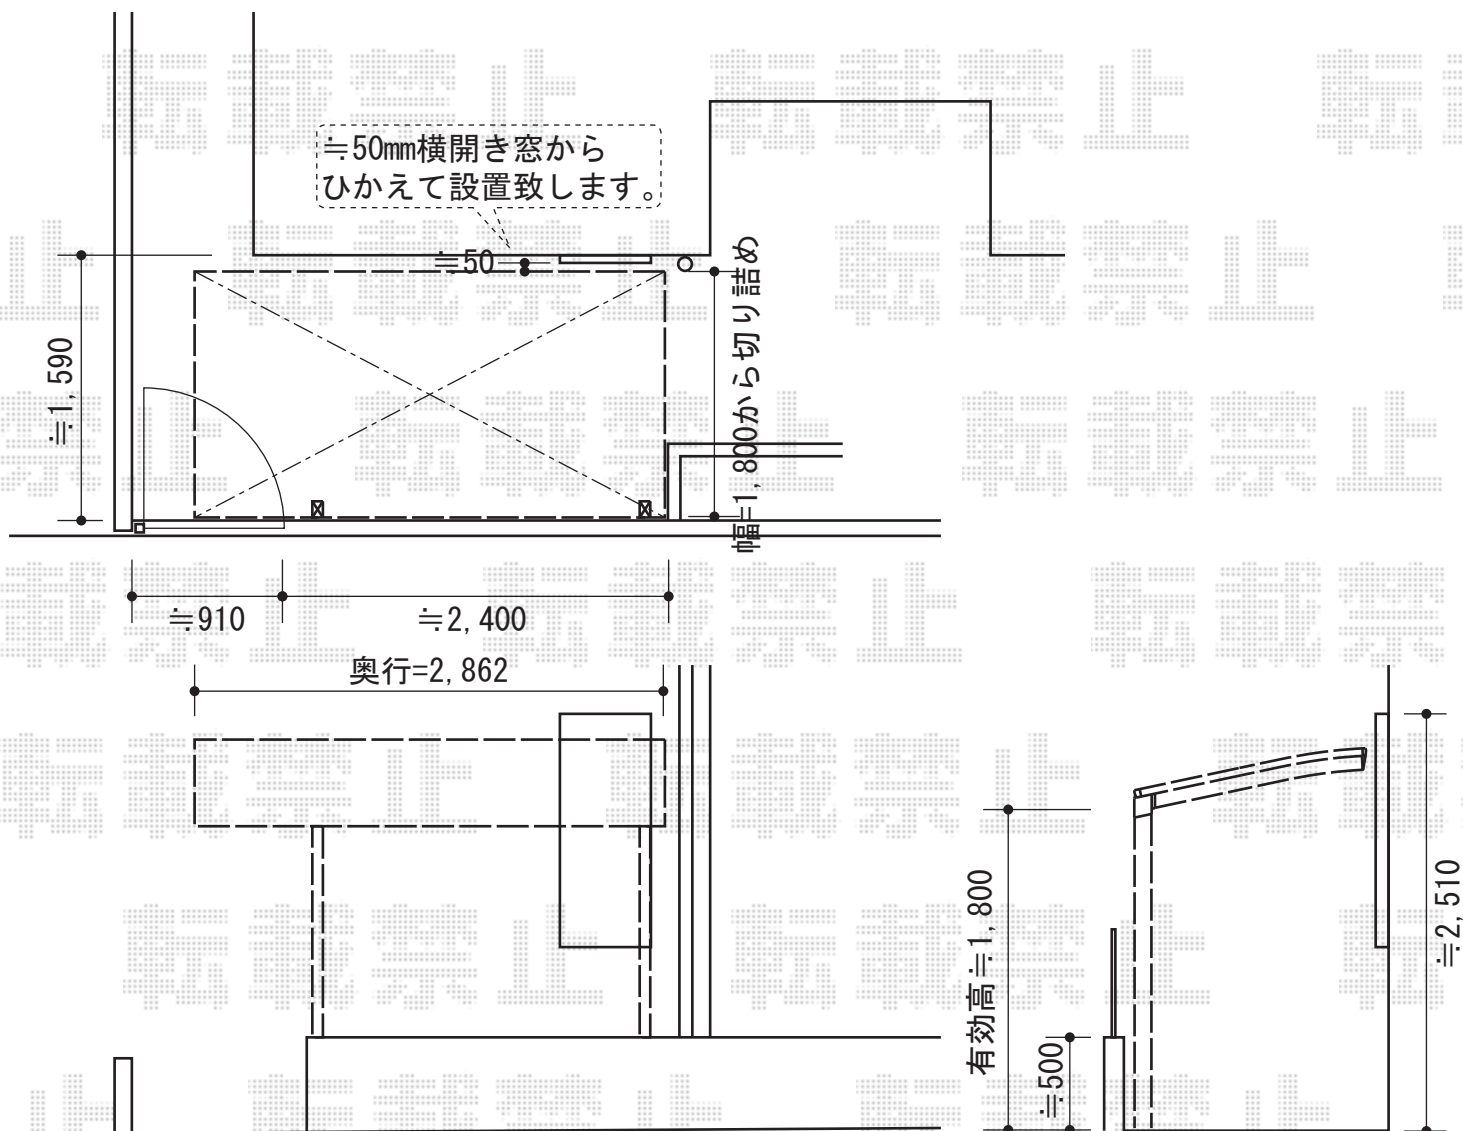

レークポートシグマIII ミニ 積雪~20cm対応

トステム レークポートシグマIII ミニ 積雪~20cm対応
幅=1,800mm
奥行=2,862mm
色：シャイングレー
屋根材：ポリカーボネート（クリアマット）
柱仕様：標準柱仕様（有効高 約1,800mm）

現場状況や作図制限により概略図の内容と多少の違いが生じることがございます。
施工時は、現場優先とさせて頂きたく思いますので、お立会い頂き、
最終のご指示のほど、何卒、宜しくお願い致します。