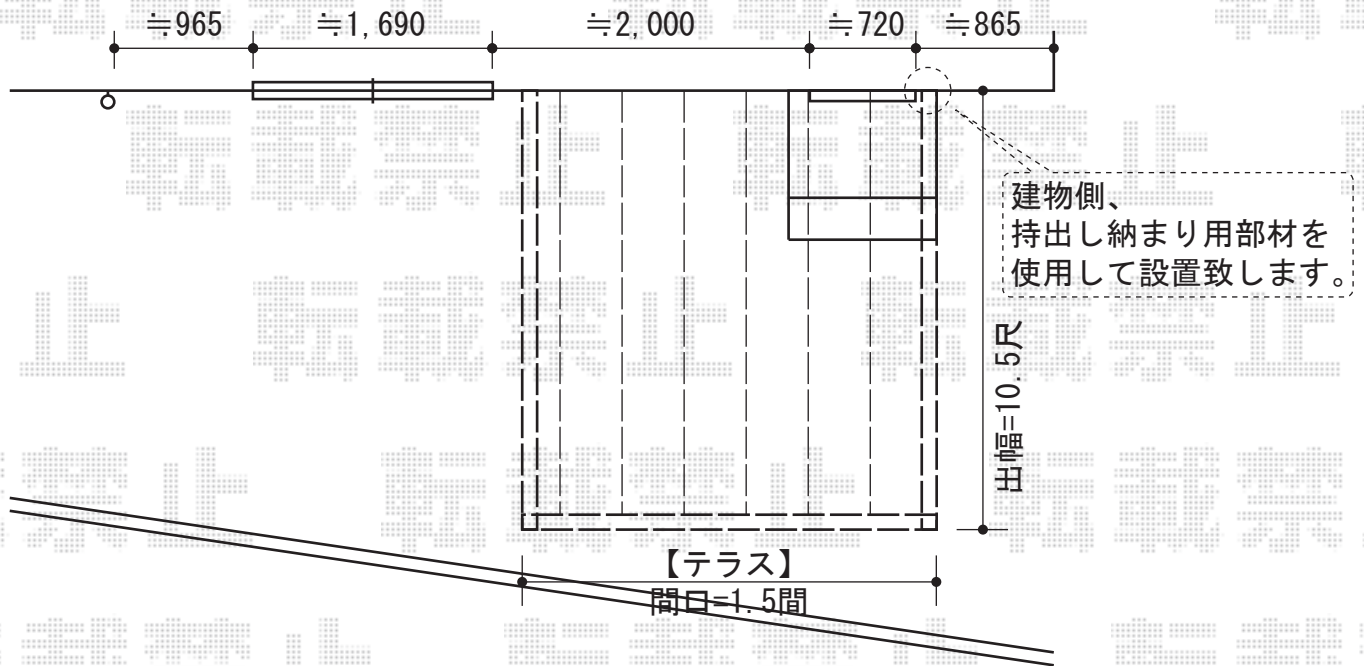

リレーリア テラス屋根 積雪～20cm対応

YKK AP リレーリア テラス屋根 積雪～20cm対応
 間口=1.5間 (柱芯々2,730mm 屋根幅2,640mm)
 出幅=10.5尺 (3,125mm)
 色：シーダーブラウン
 屋根材：ポリカーボネート (トーマイマット)
 追加部材：持出し納まり用部材

側面図

現場状況や作図制限により概略図の内容と多少の違いが生じることがございます。
 施工時は、現場優先とさせて頂きたく思いますので、お立会い頂き、
 最終のご指示のほど、何卒、宜しくお願い致します。