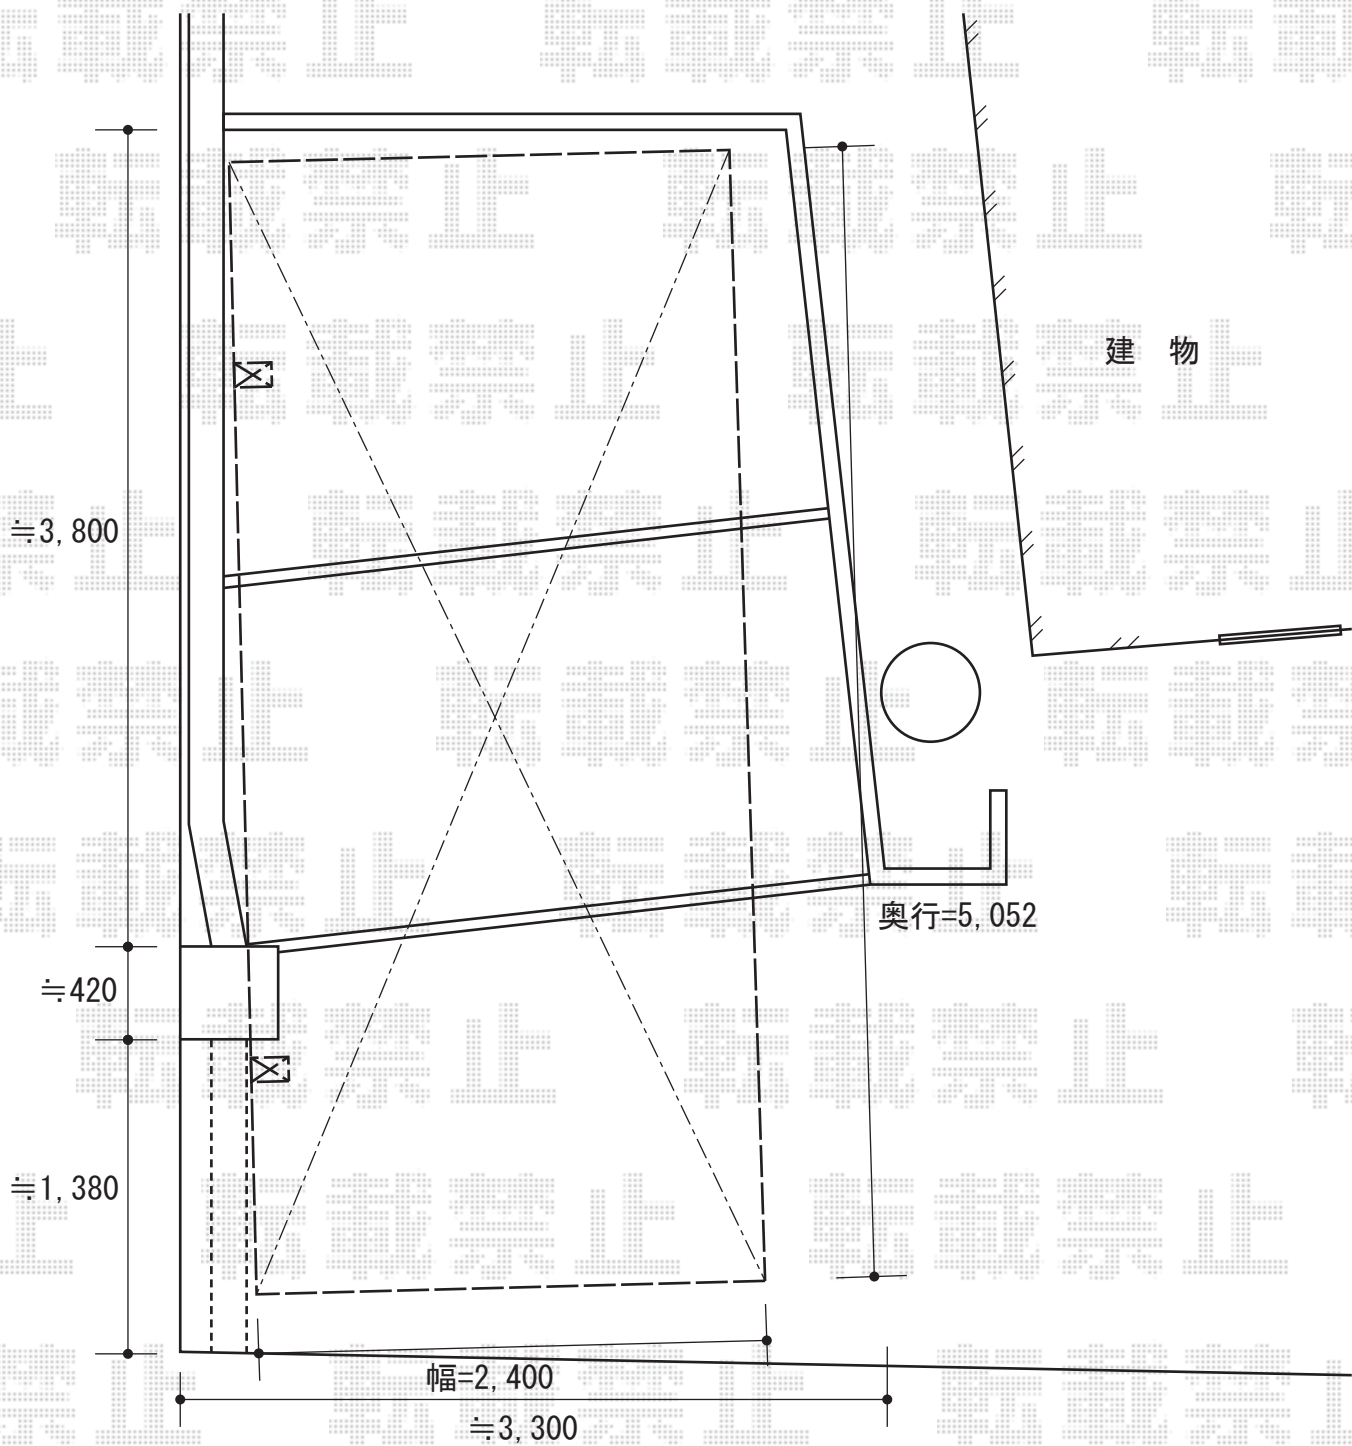

レイナポート 積雪~20cm対応

YKK AP レイナポート 積雪~20cm対応

幅=2,400mm

奥行=5,052mm

色：プラチナステン

屋根材：ポリカーボネート（トーマイマット）

柱仕様：標準柱仕様（有効高 約2,000mm）

現場状況や作図制限により概略図の内容と多少の違いが生じることがございます。  
施工時は、現場優先とさせて頂きたく思いますので、お立会い頂き、  
最終のご指示のほど、何卒、宜しくお願い致します。