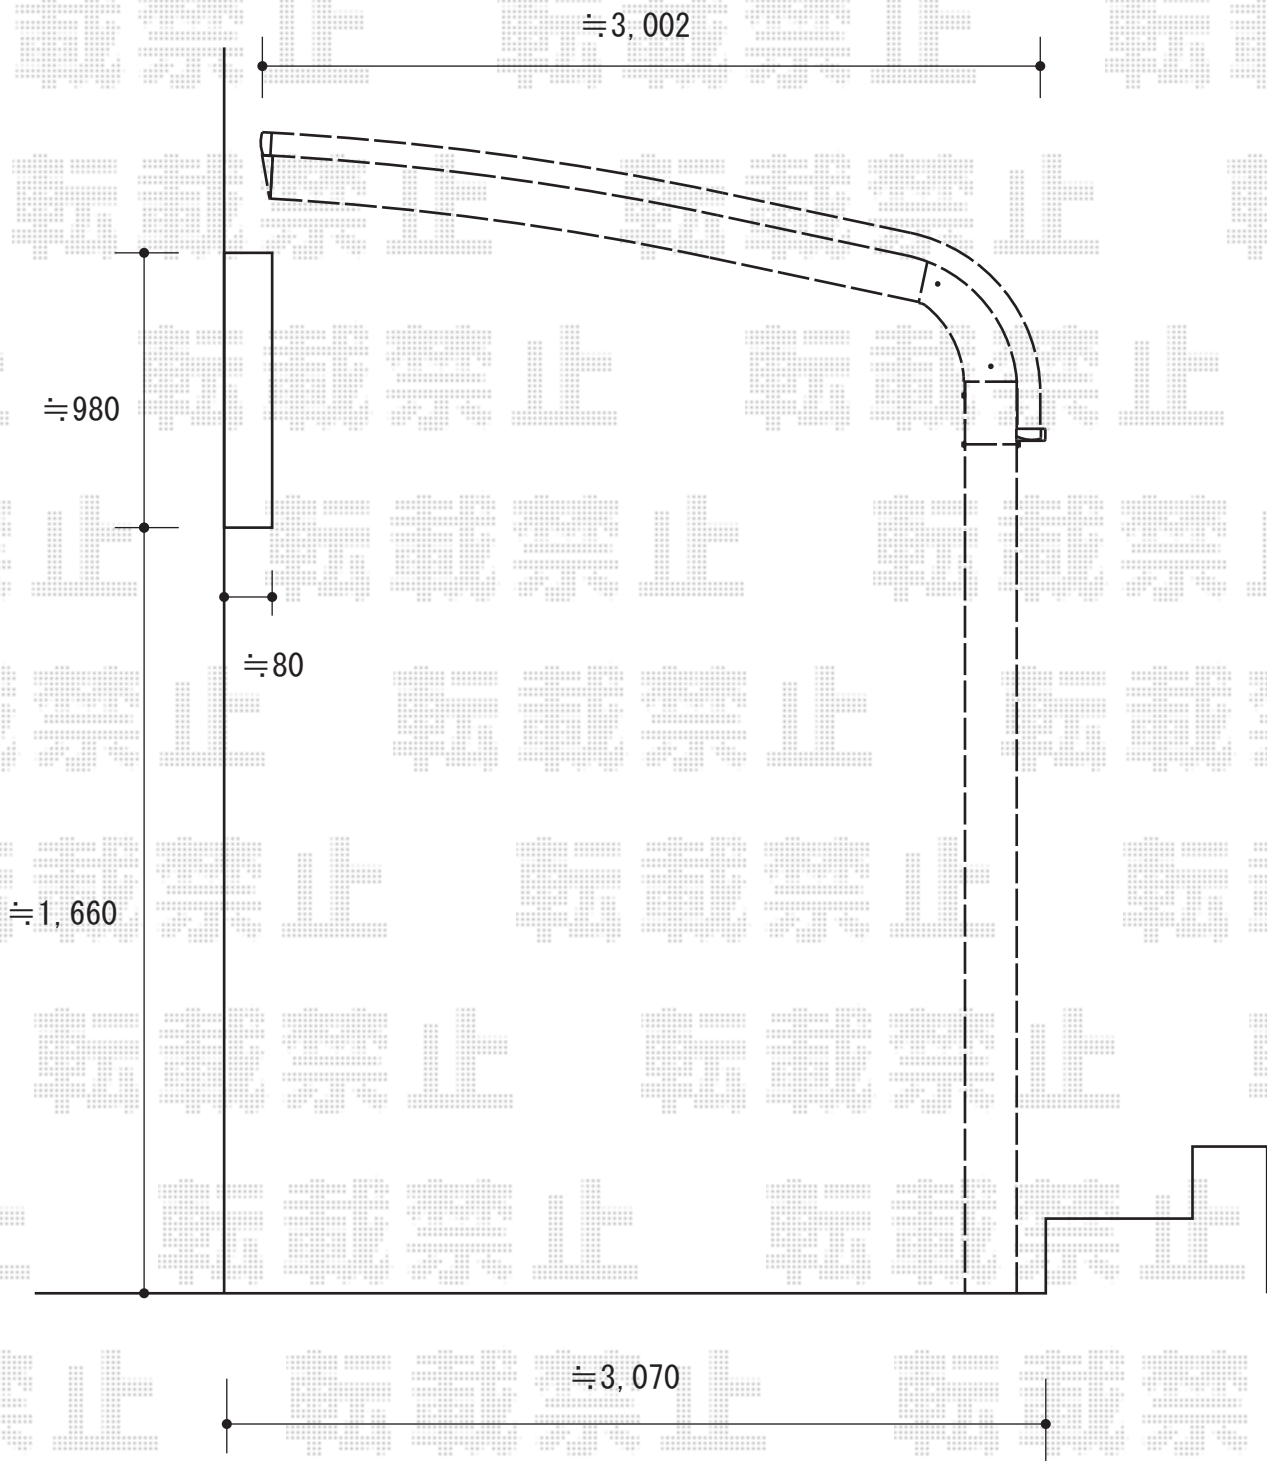

レイナキャップポート 積雪～20cm対応

レイナキャップポート 積雪～20cm対応

幅=3,002mm

奥行=5,768mm

色：カームブラック

屋根材：ポリカーボネート（トーマイマット/すりガラス調）

柱仕様：ハイルーフ仕様（有効高 約2,355mm）

現場状況や作図制限により概略図の内容と多少の違いが生じることがございます。  
施工時は、現場優先とさせて頂きたく思いますので、お立会い頂き、  
最終のご指示のほど、何卒、宜しくお願い致します。