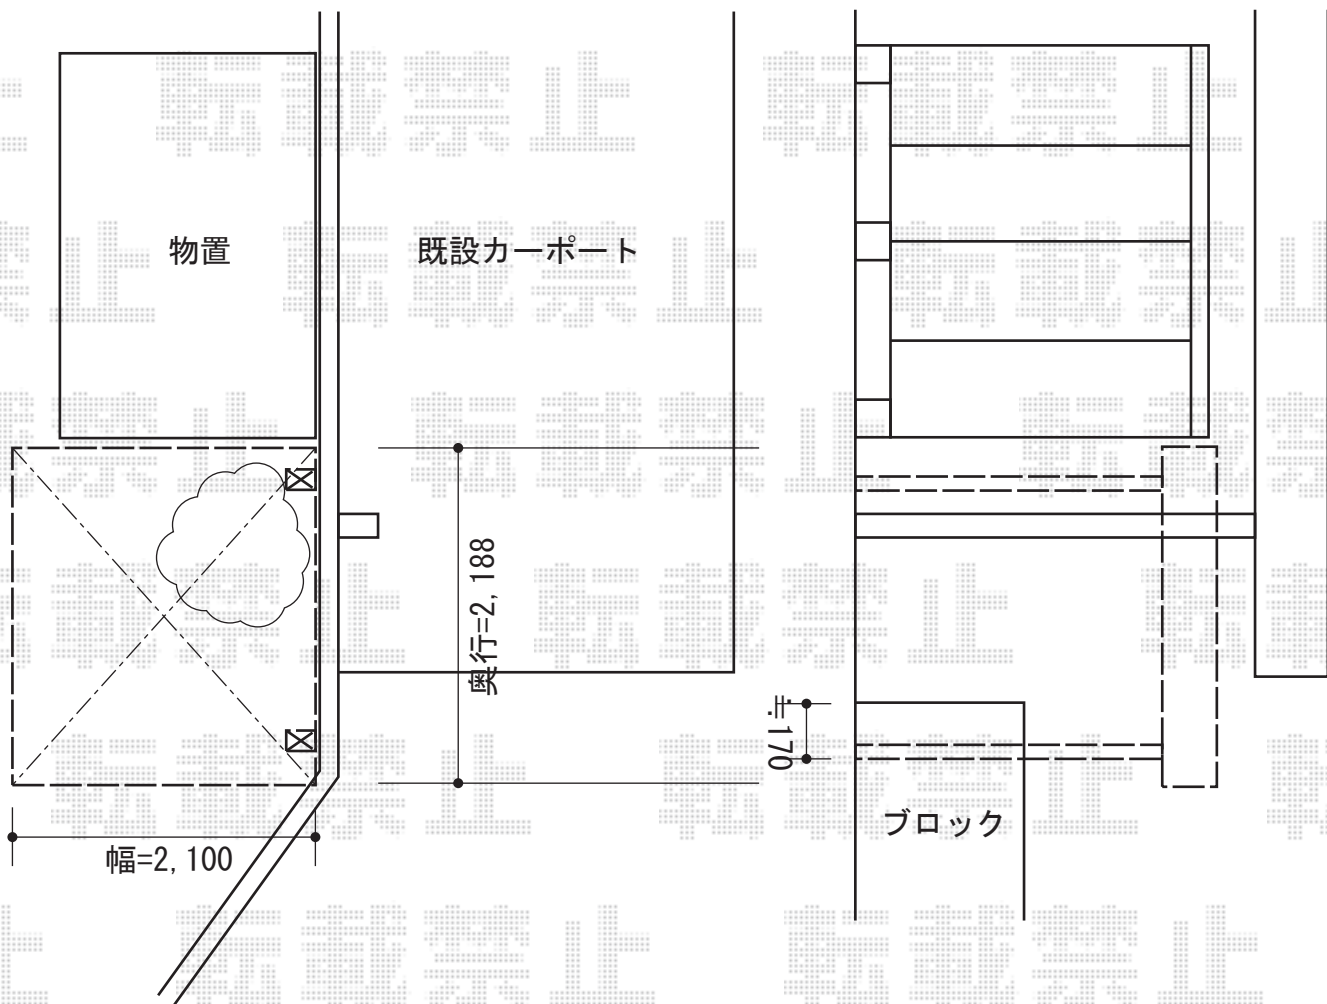

レイナポート ミニ 積雪~20cm対応

YKK AP レイナポート ミニ 積雪~20cm対応
幅=2,100mm
奥行=2,188mm
色：ブラウン
屋根材：ポリカーボネート（スモークブラウン）
柱仕様：標準柱仕様（有効高 約1,814mm）

現場状況や作図制限により概略図の内容と多少の違いが生じることがございます。
施工時は、現場優先とさせて頂きたく思いますので、お立会い頂き、
最終のご指示のほど、何卒、宜しくお願い致します。