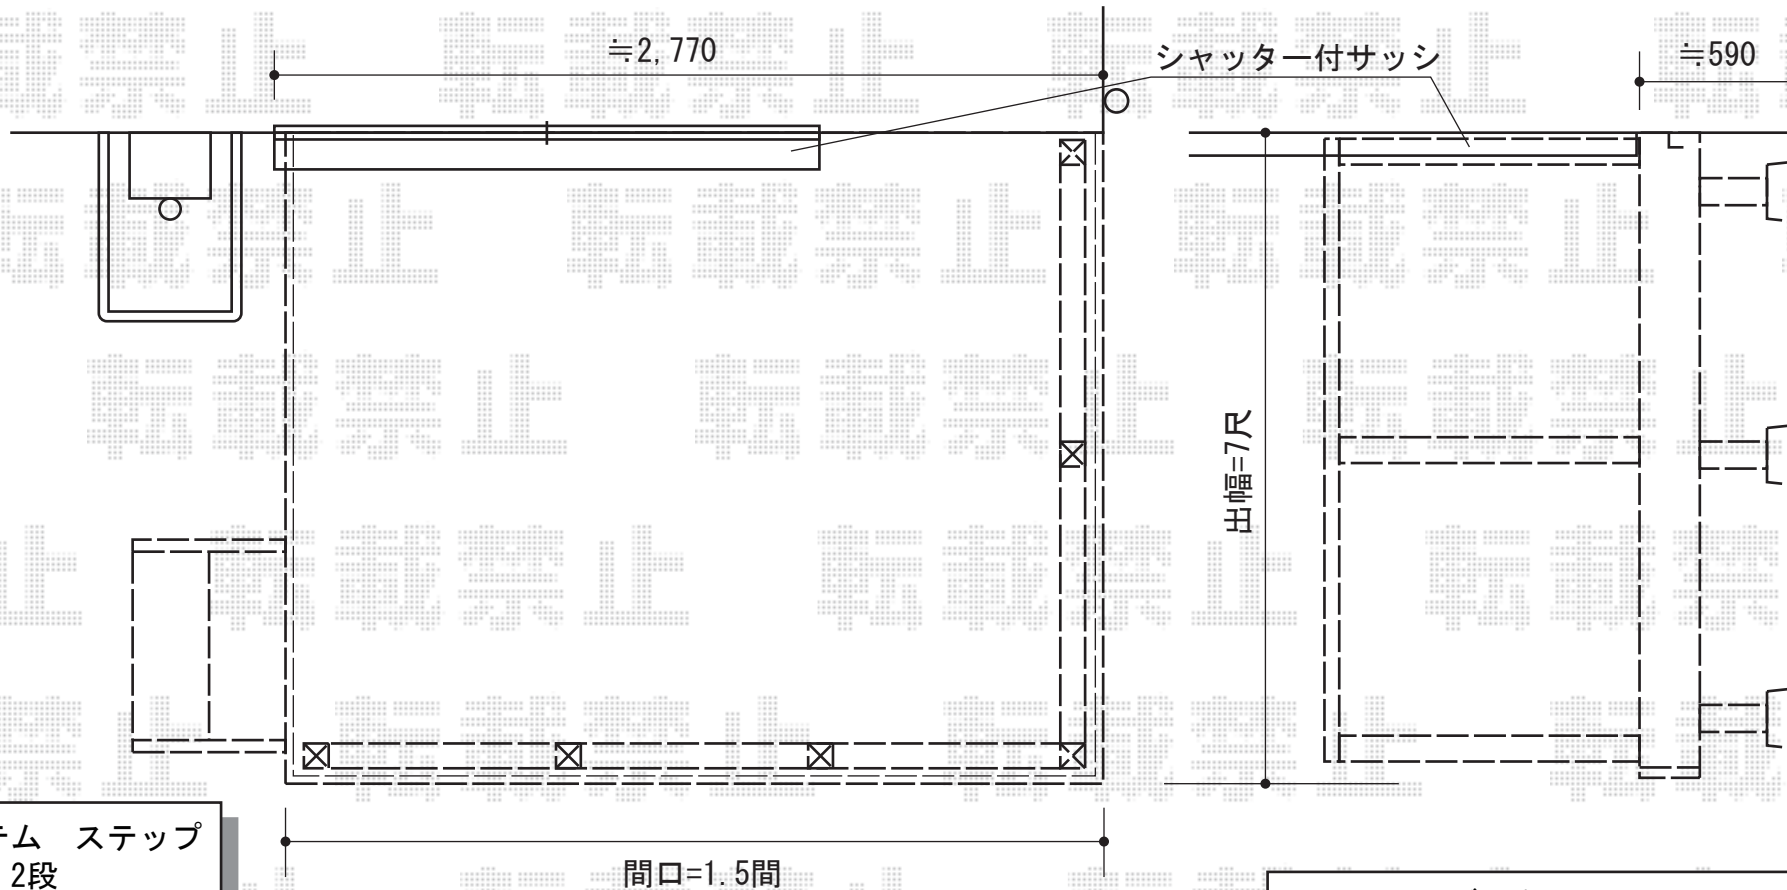

## リコステージII 単体

トステム ステップ  
仕様：2段  
色：ダークブラウン

間口=1.5間

トステム リコステージII 単体  
間口=1.5間 (2,760mm)  
出幅=7尺 (2,133mm)  
色：ダークブラウン  
床板：縦貼り  
幕板：幕板A  
束柱：束柱B

トステム デッキフェンス  
本体1枚 (W×H) = (1,200×1,000mm) × 5枚  
支柱：T10×6本  
端部キャップ：1セット  
中間部カバー：1セット  
コーナー部カバー：1セット  
パネル材：フラットラチス (密目)  
色：ダークブラウン