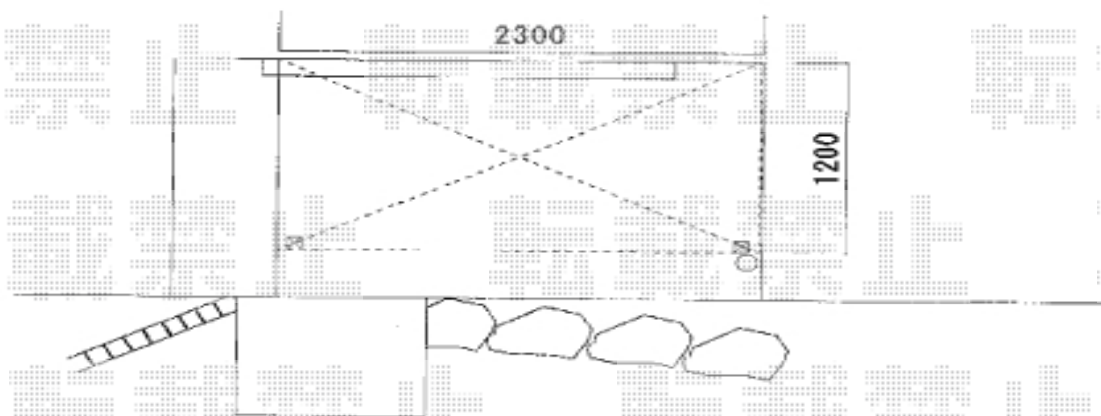

## ベクター F型テラスタイプ

2Fバルコニー

屋根勾配を少なめにする

YKK AP ベクター F型テラスタイプ

間口=2,760mm

出幅=1,470mm

色：プラチナステン

屋根材：熱線遮断ポリカーボネート（アースブルーマット調）

柱仕様：柱標準タイプ

現場状況や作図制限により概略図の内容と多少の違いが生じることがございます。  
施工時は、現場優先とさせて頂きたく思いますので、お立会い頂き、  
最終のご指示のほど、何卒、宜しくお願い致します。

EX-SHOP  
HTTP://WWW.EX-SHOP.NET

担当：杉本

全ての著作権は、エクスショップに帰属します。当社とのお取引目的外の使用・複製・転載禁止となっております。