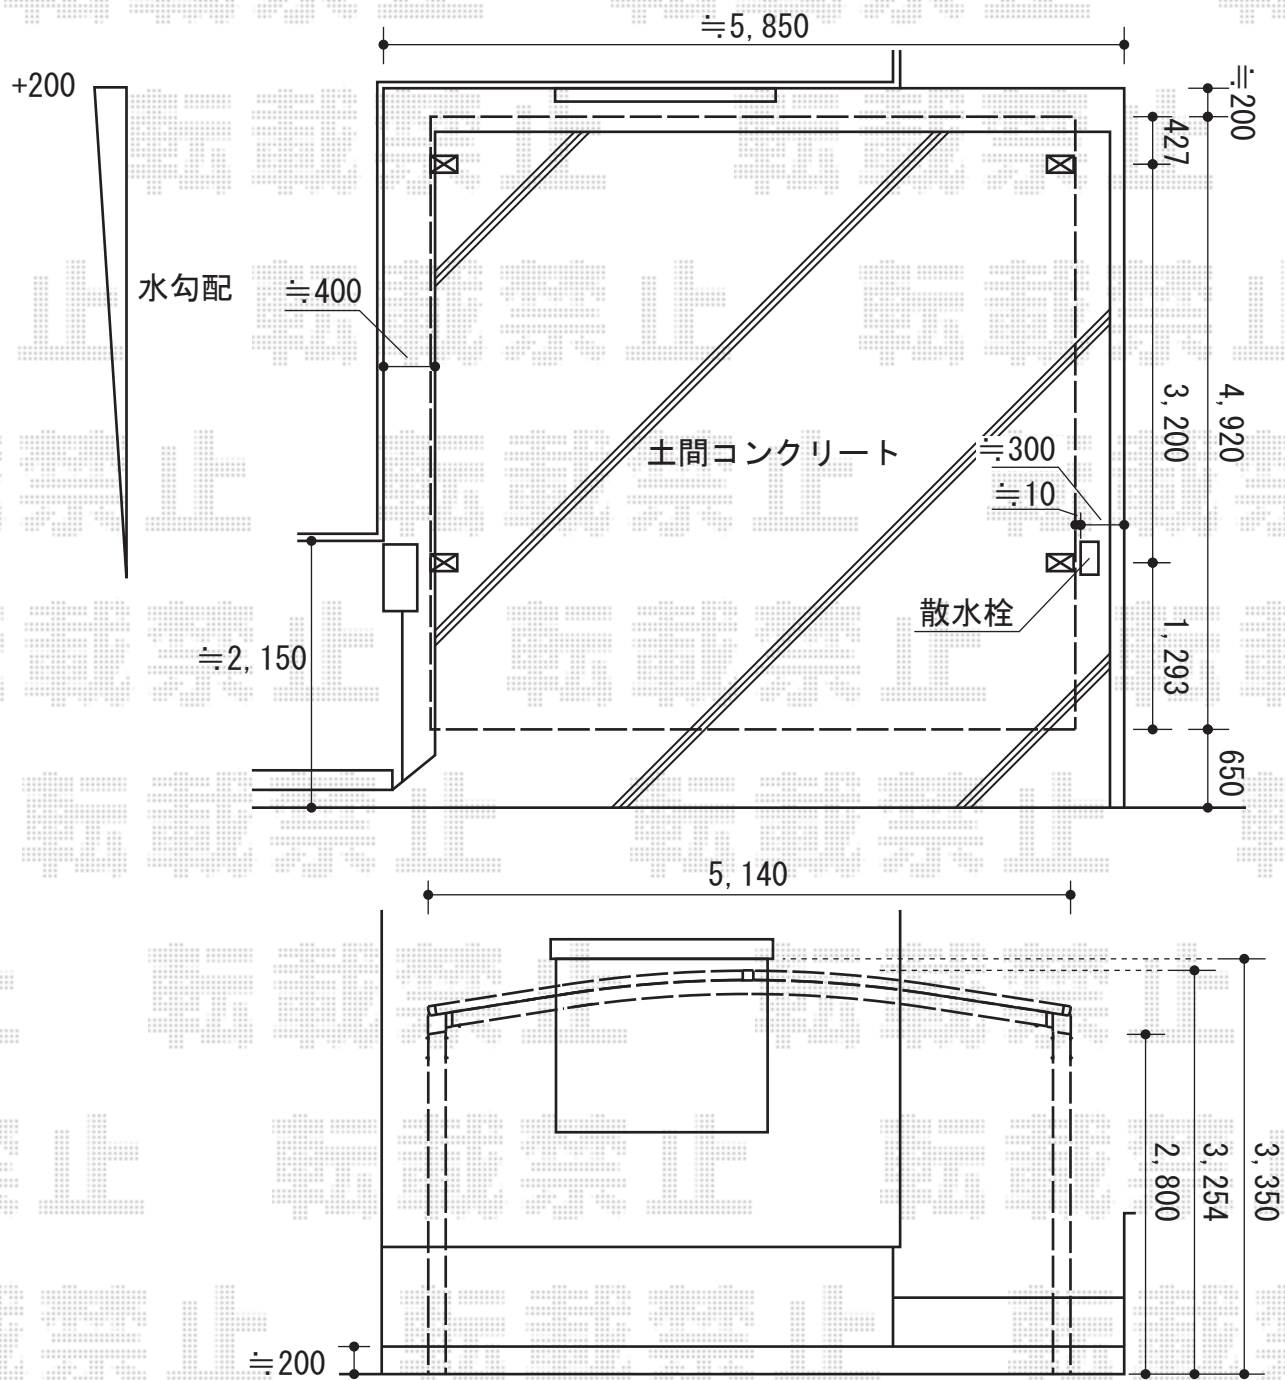

カーブポートシグマⅢ ワイド 積雪～20cm対応

カーブポートシグマⅢ ワイド 積雪～20cm対応  
 幅=5,140mm  
 奥行=5,686mm  
 色：シャイングレー  
 屋根材：ポリカーボネート（ブルースモーク）  
 柱仕様：ロング柱28仕様（有効高 約2,800mm）

現場状況や作図制限により概略図の内容と多少の違いが生じることがございます。  
 施工時は、現場優先とさせて頂きたく思いますので、お立会い頂き、  
 最終のご指示のほど、何卒、宜しくお願い致します。