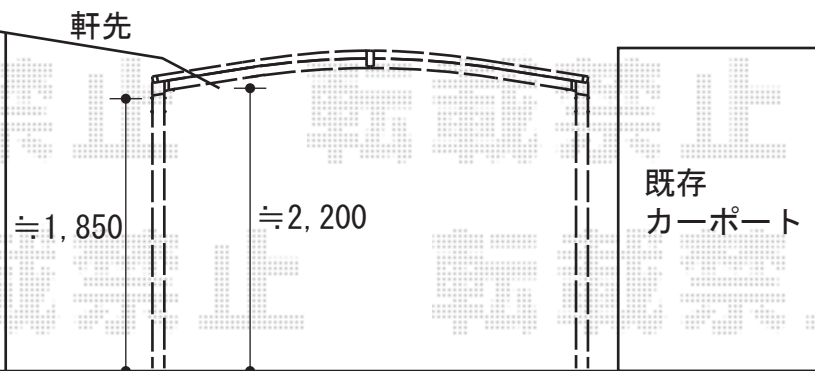

カーブポートシグマⅢ ワイド 積雪～20cm対応

カーブポートシグマⅢ ワイド 積雪～20cm対応
幅=4,837mm
奥行=4,980mm
色：シャイングレー
屋根材：ポリカーボネート（クリアマット）
柱仕様：標準柱仕様（有効高 約1,800mm）

現場状況や作図制限により概略図の内容と多少の違いが生じることがございます。
施工時は、現場優先とさせていただきますので、お立会い頂き、
最終のご指示のほど、何卒、宜しくお願い致します。