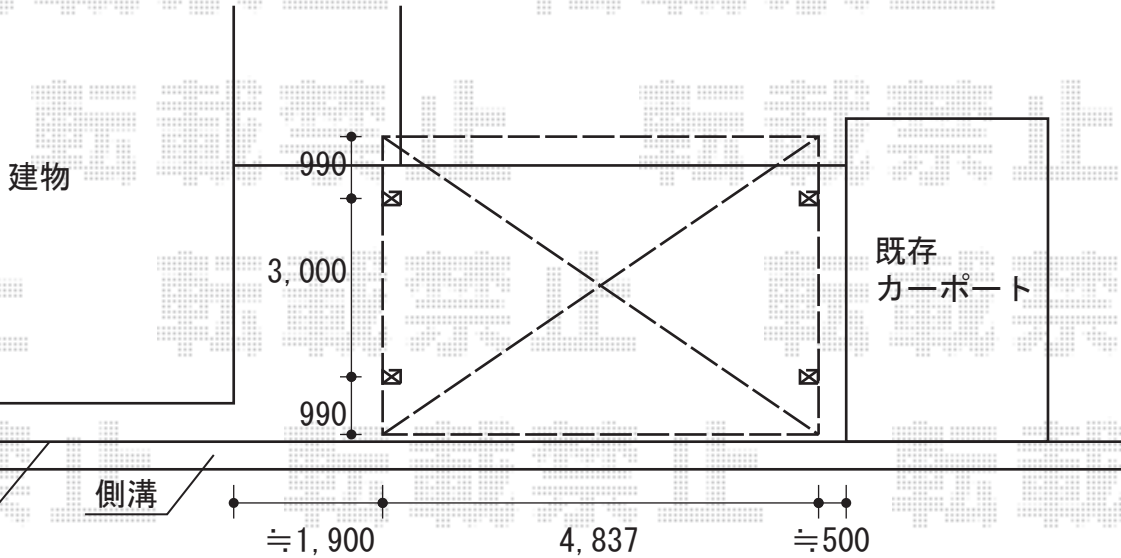

カーブポートシグマⅢ ワイド 積雪～20cm対応

カーブポートシグマⅢ ワイド 積雪～20cm対応
幅=4,837mm
奥行=4,980mm
色：シャイングレー
屋根材：ポリカーボネート（クリアマット）
柱仕様：標準柱仕様（有効高 約1,800mm）

現場状況や作図制限により概略図の内容と多少の違いが生じることがございます。
施工時は、現場優先とさせていただきますので、お立会い頂き、
最終のご指示のほど、何卒、宜しくお願い致します。