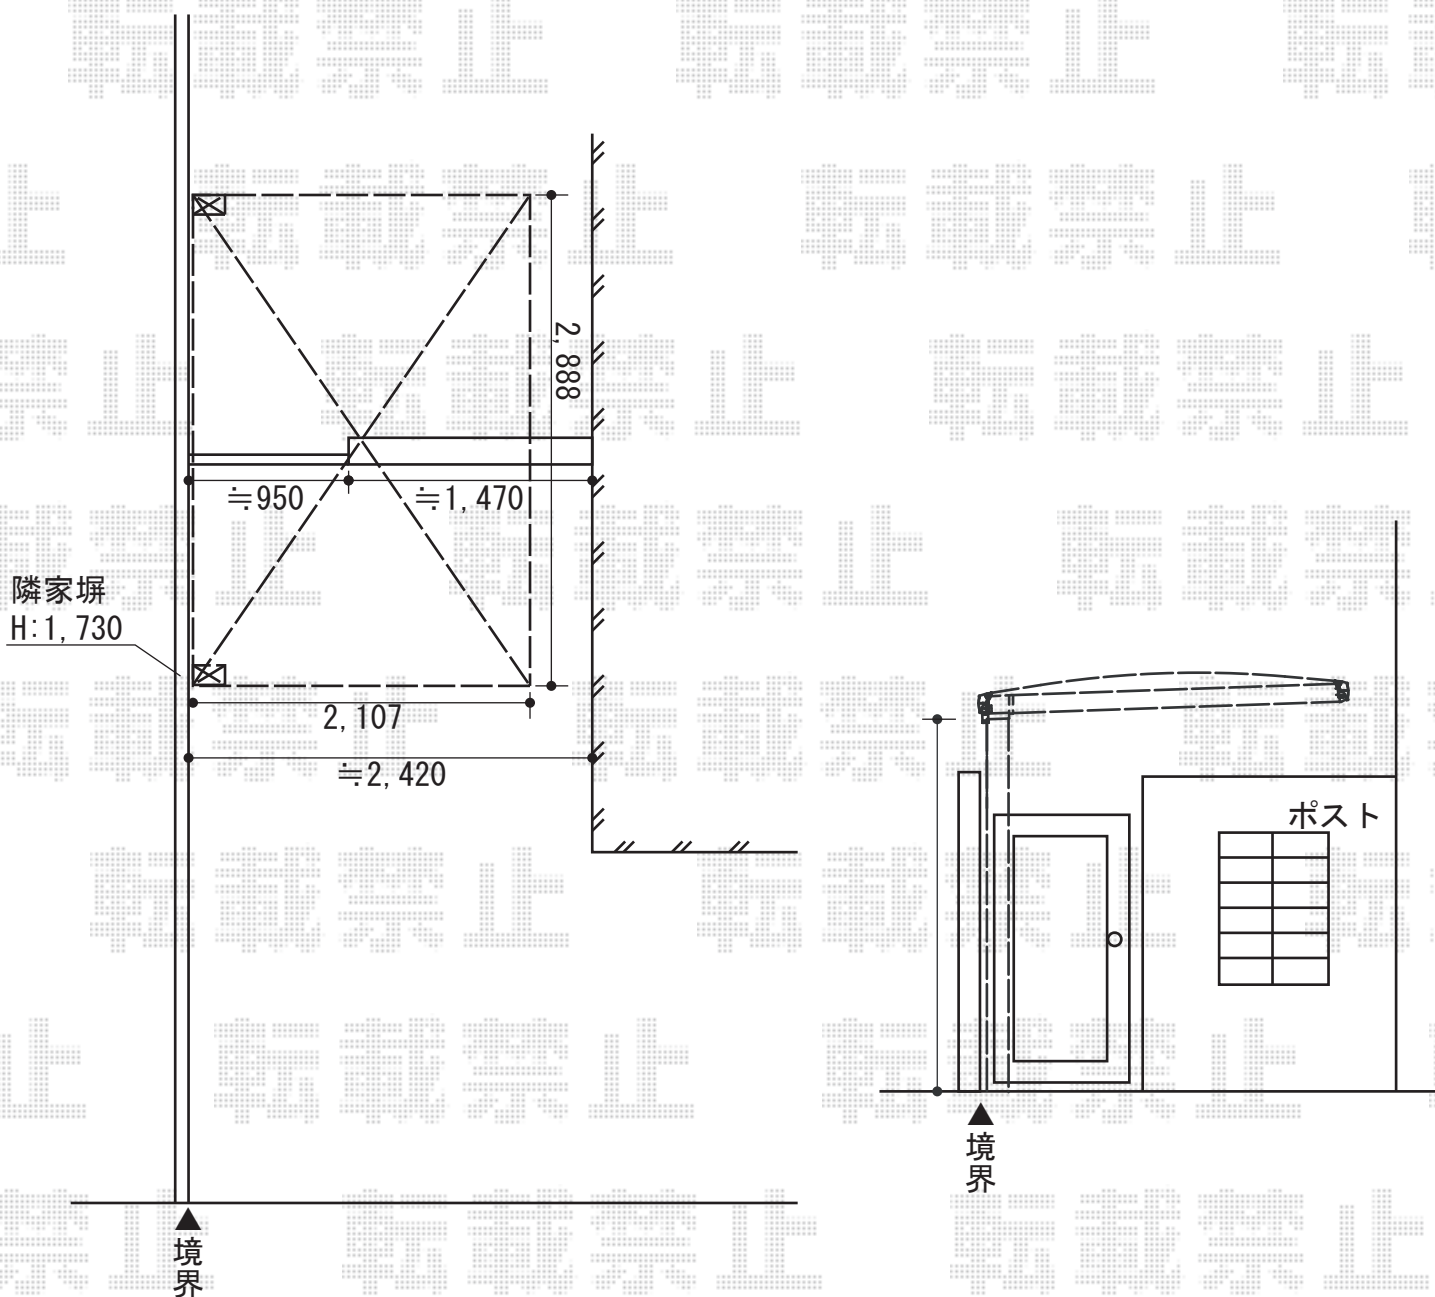

キューブポートプラス ミニ 積雪~20cm対応

キューブポートプラス ミニ 積雪~20cm対応
幅=2,107mm
奥行=2,888mm
色：シャイングレー+柿渋
屋根材：ポリカーボネート（クリアマット）
柱仕様：ロング柱28仕様（有効高 約2,773mm）

現場状況や作図制限により概略図の内容と多少の違いが生じることがございます。
施工時は、現場優先とさせていただきますので、お立会い頂き、
最終のご指示のほど、何卒、宜しくお願い致します。