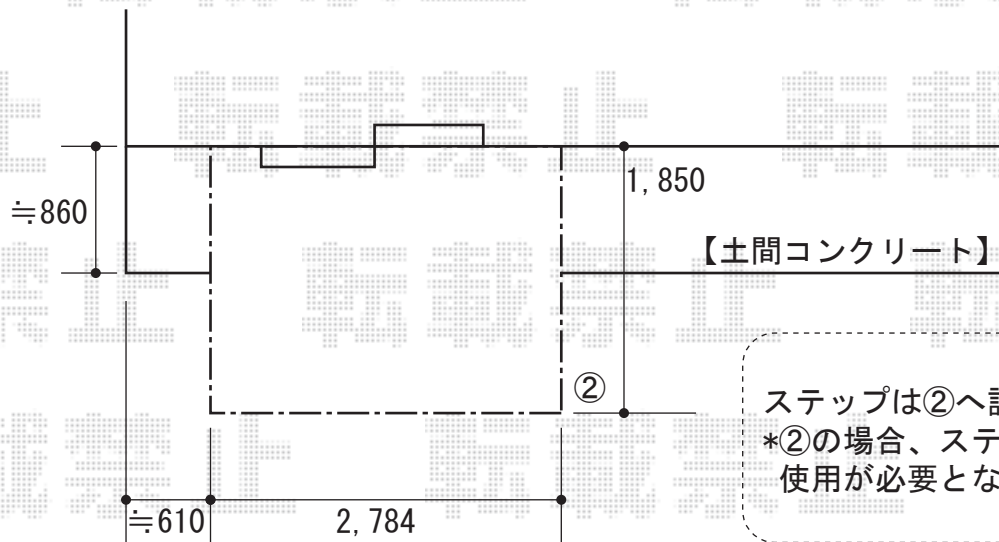

## YKK AP リウッドデッキII 標準

間口=関東間1.5間(2,784mm)

出幅=6尺(1,850mm)

色：床板/サニーブラウン 束柱/カームブラック

床板：縦貼り 標準

束柱：KSタイプ (H：400~500mm)

オプション：リウッドステップ3型Sタイプ(1段)

現場状況や作図制限により概略図の内容と多少の違いが生じることがございます。  
施工時は、現場優先とさせて頂きたく思いますので、お立会い頂き、  
最終のご指示のほど、何卒、宜しくお願い致します。