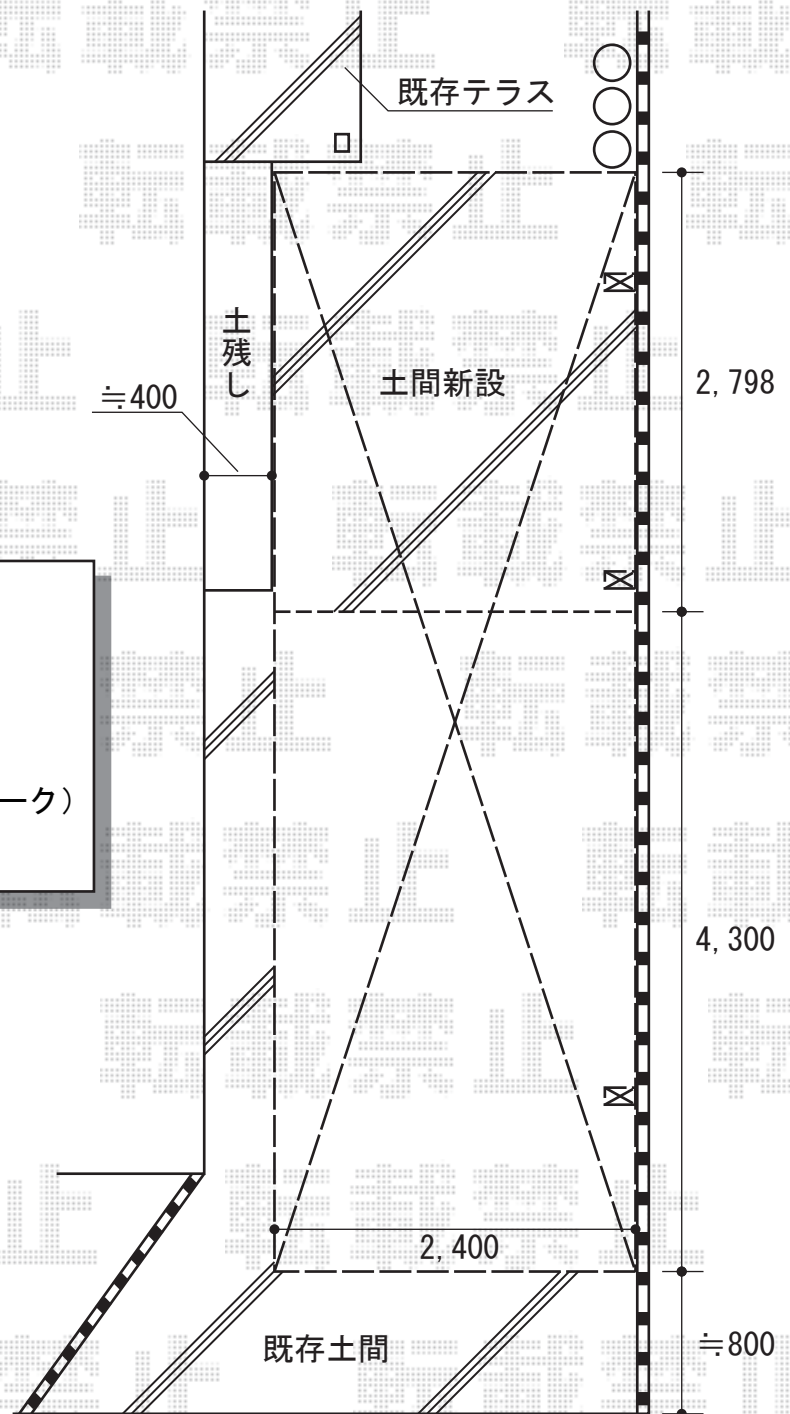

テールポートシグマ 延長 積雪～20cm対応

テールポートシグマ 延長 積雪～20cm対応
 幅=2,400mm
 奥行=7,098mm
 色：オータムブラウン
 屋根材：熱線吸収アクアポリカーボネート
 (ブルースモーク)
 柱仕様：標準柱仕様 (有効高 約1,804mm)

現場状況や作図制限により概略図の内容と多少の違いが生じることがございます。
 施工時は、現場優先とさせて頂きたく思いますので、お立会い頂き、
 最終のご指示のほど、何卒、宜しくお願い致します。