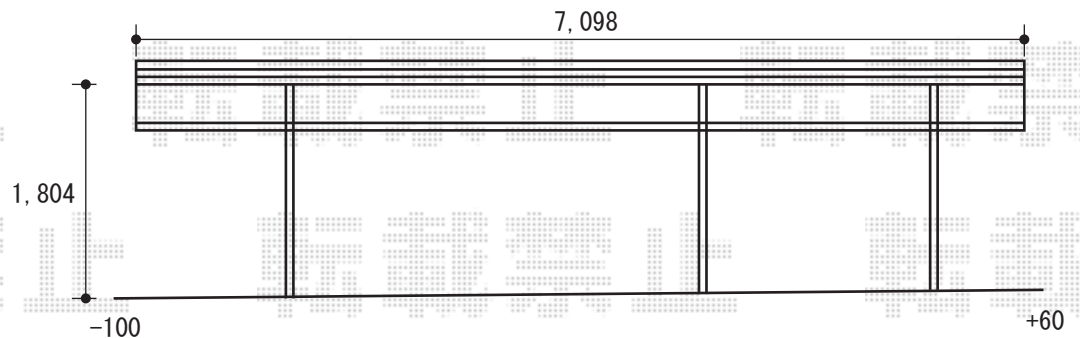

テールポートシグマ 延長 積雪～20cm対応

テールポートシグマ 延長 積雪～20cm対応
 幅=2,400mm
 奥行=7,098mm
 色：オータムブラウン
 屋根材：熱線吸収アクアポリカーボネート
 (ブルースモーク)
 柱仕様：標準柱仕様 (有効高 約1,804mm)

現場状況や作図制限により概略図の内容と多少の違いが生じることがございます。
 施工時は、現場優先とさせて頂きたく思いますので、お立会い頂き、
 最終のご指示のほど、何卒、宜しくお願い致します。