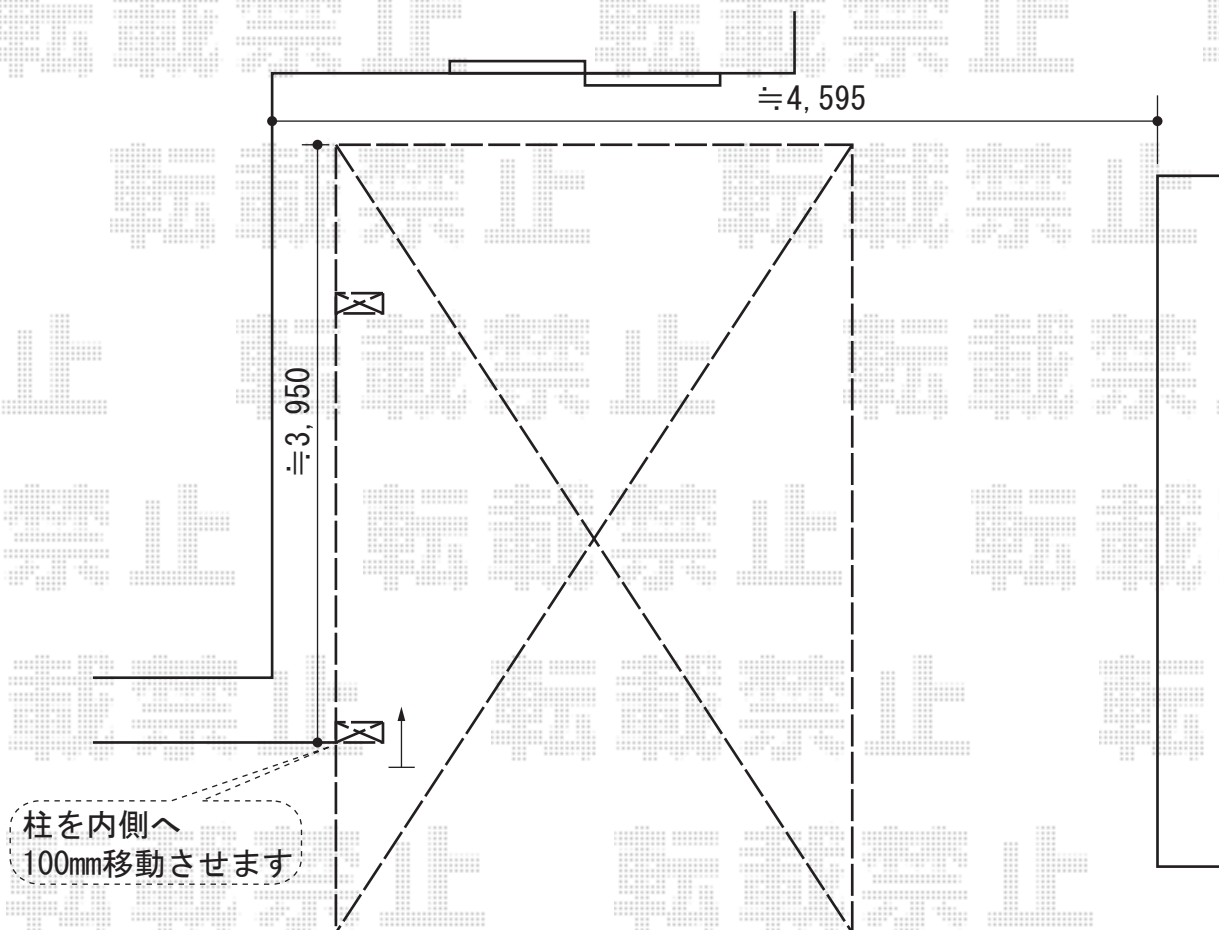

レイナポート 積雪~20cm対応

YKK AP レイナポート 積雪~20cm対応
幅=2,700mm
奥行=5,052mm
色：プラチナステン
屋根材：ポリカーボネート（アースブルー）
柱仕様：ハイルフ仕様（有効高 約2,355mm）

現場状況や作図制限により概略図の内容と多少の違いが生じることがございます。
施工時は、現場優先とさせて頂きたく思いますので、お立会い頂き、
最終のご指示のほど、何卒、宜しくお願い致します。