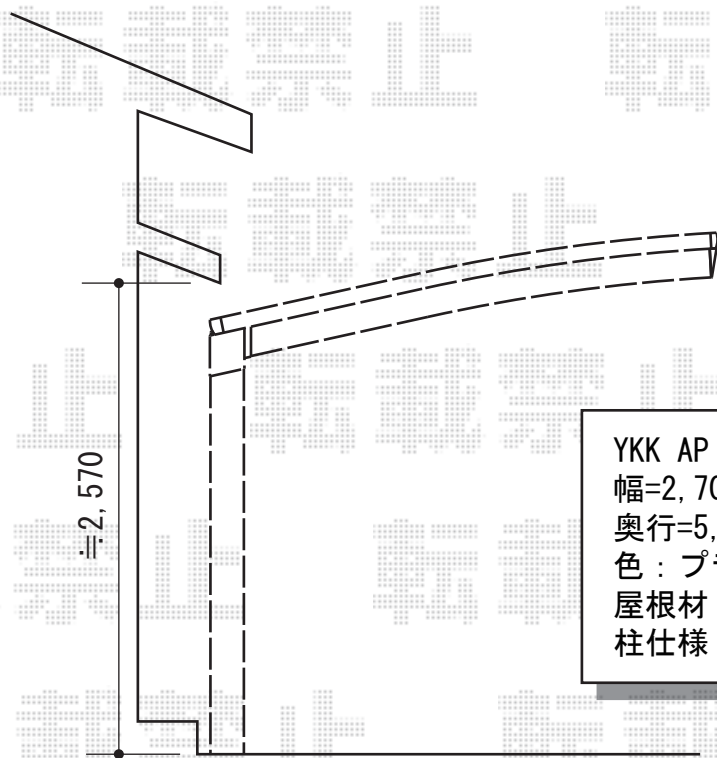

レイナポート 積雪~20cm対応

YKK AP レイナポート 積雪~20cm対応
幅=2,700mm
奥行=5,052mm
色：プラチナステン
屋根材：ポリカーボネート（アースブルー）
柱仕様：ハイルフ仕様（有効高 約2,355mm）

現場状況や作図制限により概略図の内容と多少の違いが生じることがございます。
施工時は、現場優先とさせて頂きたく思いますので、お立会い頂き、
最終のご指示のほど、何卒、宜しくお願い致します。