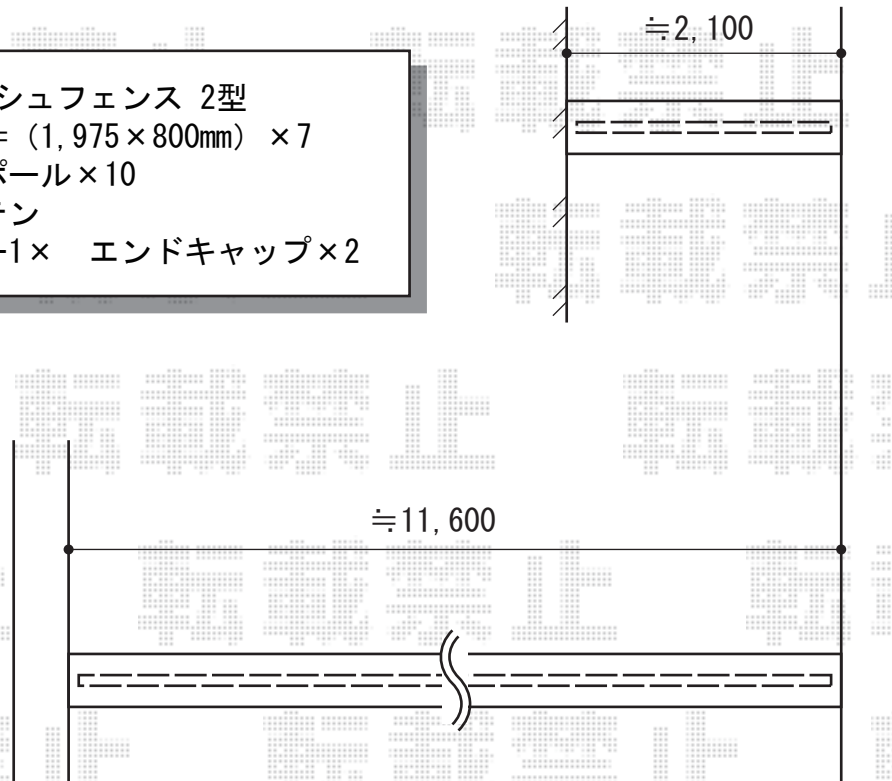

フェンス・ウッドデッキ

－ ウッドデッキ －

リウッドデッキⅡ 標準
間口=1.5間 (2,784mm)
出幅=6尺 (1,850mm)
色：レッドブラウン
床板：縦張り
束柱：KSタイプ (400~500mm)
/カームブラック

－ フェンス －

レスティナ メッシュフェンス 2型
本体1枚 (W×H) = (1,975×800mm) × 7
柱仕様：フリーポール×10
色：プラチナステン
部品：端部カバー1× エンドキャップ×2

現場状況や作図制限により概略図の内容と多少の違いが生じることがございます。
施工時は、現場優先とさせて頂きたく思いますので、お立会い頂き、
最終のご指示のほど、何卒、宜しくお願い致します。

EX-SHOP
HTTP://WWW.EX-SHOP.NET

担当：角田