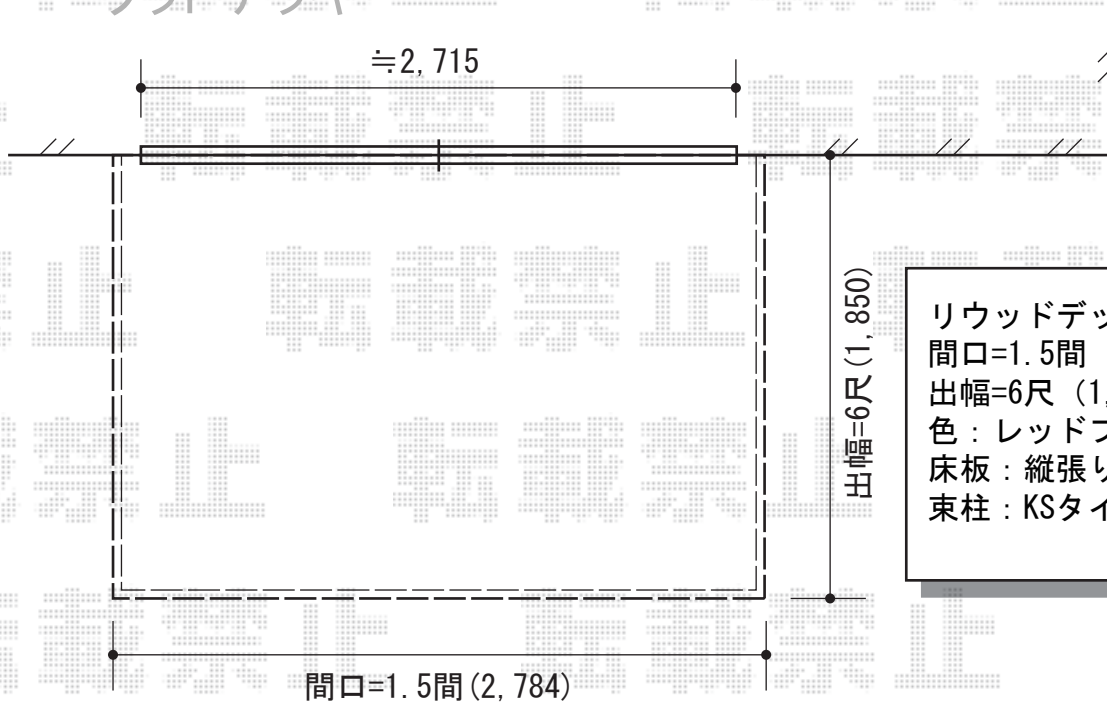

フェンス・ウッドデッキ

－ ウッドデッキ －

リウッドデッキⅡ 標準
間口=1.5間 (2,784mm)
出幅=6尺 (1,850mm)
色：レッドブラウン
床板：縦張り
束柱：KSタイプ (400~500mm)
/カームブラック

－ フェンス －

レスティナ メッシュフェンス 2型
本体1枚 (W×H) = (1,975×800mm) × 7
柱仕様：フリーポール×10
色：プラチナステン
部品：端部カバー1× エンドキャップ×2

現場状況や作図制限により概略図の内容と多少の違いが生じることがございます。
施工時は、現場優先とさせて頂きたく思いますので、お立会い頂き、
最終のご指示のほど、何卒、宜しくお願い致します。

EX-SHOP
HTTP://WWW.EX-SHOP.NET

担当：角田