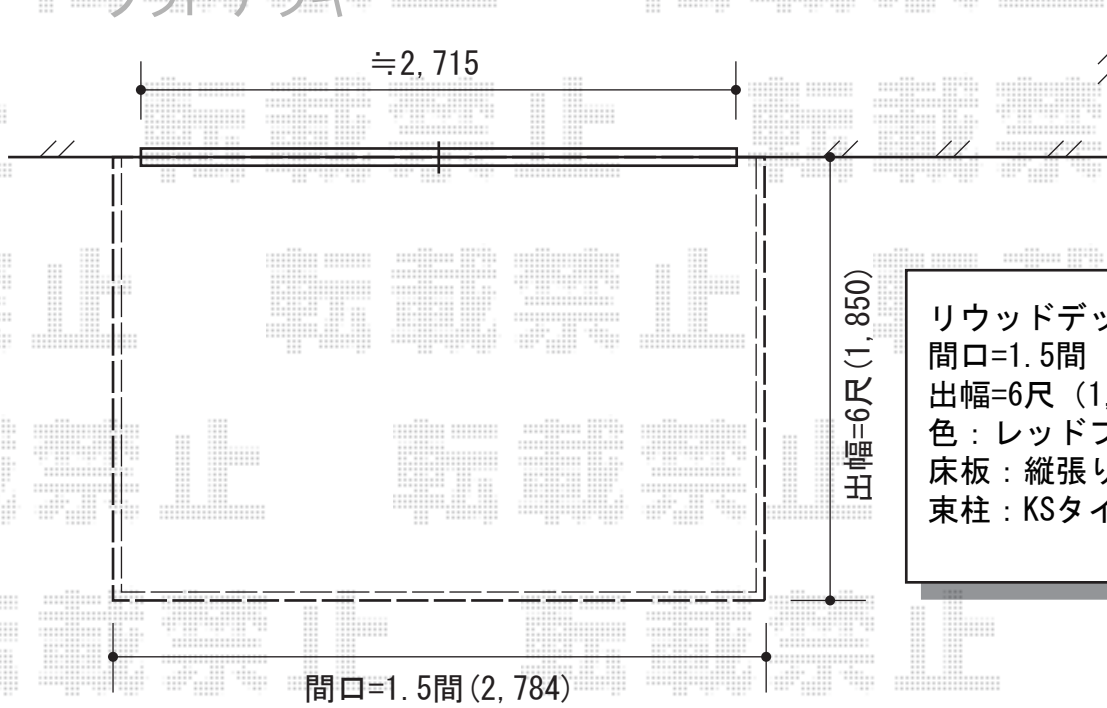

フェンス・ウッドデッキ

－ ウッドデッキ －

リウッドデッキⅡ 標準
間口=1.5間 (2,784mm)
出幅=6尺 (1,850mm)
色：レッドブラウン
床板：縦張り
束柱：KSタイプ (400～500mm)
/カームブラック

－ フェンス －

レスティナ メッシュフェンス 2型
本体1枚 (W×H) = (1,975×800mm) × 7
柱仕様：フリーポール×10
色：プラチナステン
部品：端部カバー1× エンドキャップ×2

現場状況や作図制限により概略図の内容と多少の違いが生じることがございます。
施工時は、現場優先とさせて頂きたく思いますので、お立会い頂き、
最終のご指示のほど、何卒、宜しくお願い致します。

EX-SHOP
HTTP://WWW.EX-SHOP.NET

担当：角田