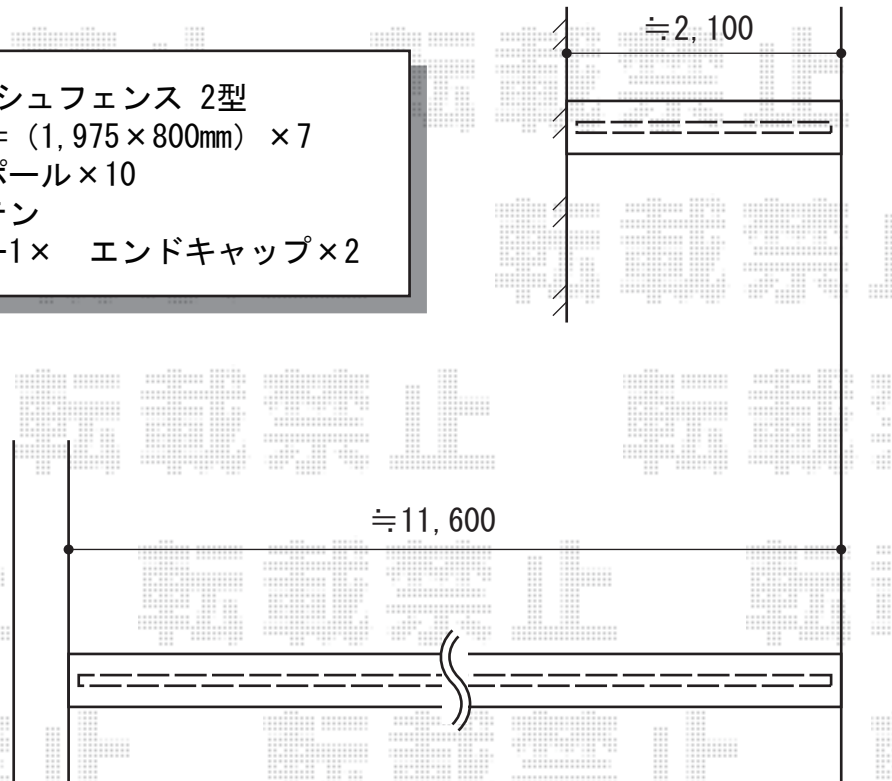

フェンス・ウッドデッキ

－ ウッドデッキ －

リウッドデッキⅡ 標準
間口=1.5間 (2,784mm)
出幅=6尺 (1,850mm)
色：レッドブラウン
床板：縦張り
束柱：KSタイプ (400～500mm)
/カームブラック

－ フェンス －

レスティナ メッシュフェンス 2型
本体1枚 (W×H) = (1,975×800mm) × 7
柱仕様：フリーポール×10
色：プラチナステン
部品：端部カバー1× エンドキャップ×2

現場状況や作図制限により概略図の内容と多少の違いが生じることがございます。
施工時は、現場優先とさせて頂きたく思いますので、お立会い頂き、
最終のご指示のほど、何卒、宜しくお願い致します。

EX-SHOP
HTTP://WWW.EX-SHOP.NET

担当：角田