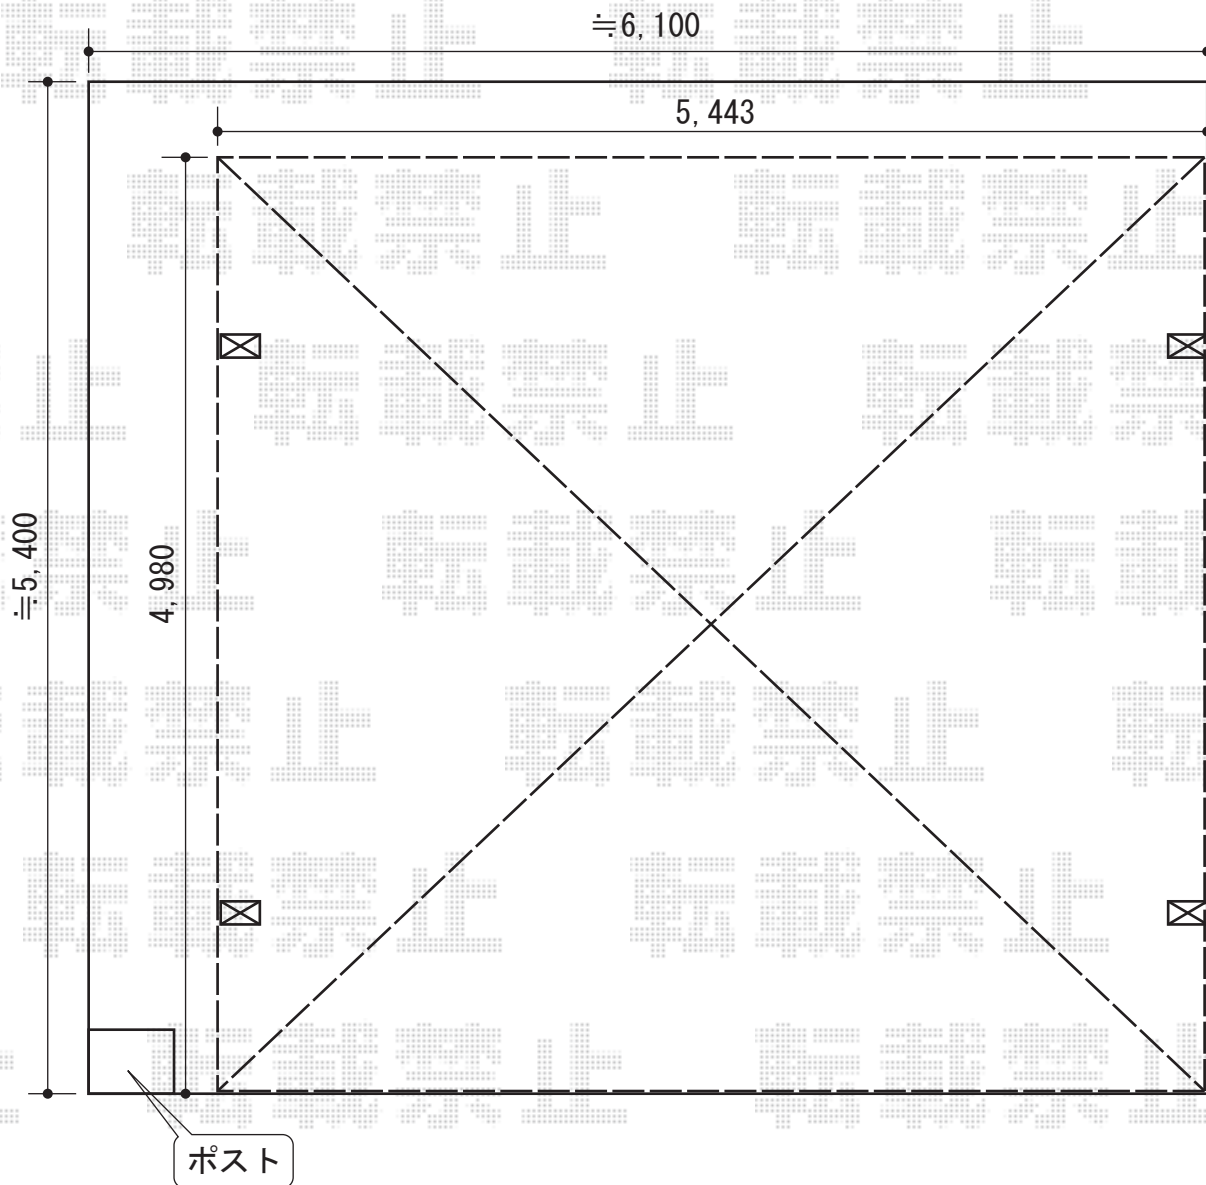

カーブポートシグマⅢ ワイド 積雪～20cm対応

カーブポートシグマⅢ ワイド 積雪～20cm対応

幅=5,443mm

奥行=4,980mm

色：シャイングレー

屋根材：熱線吸収アクアポリカーボネート（ブルースモーク）

柱仕様：ロング柱23仕様（有効高 約2,300mm）

現場状況や作図制限により概略図の内容と多少の違いが生じることがございます。
施工時は、現場優先とさせて頂きたく思いますので、お立会い頂き、
最終のご指示のほど、何卒、宜しくお願い致します。