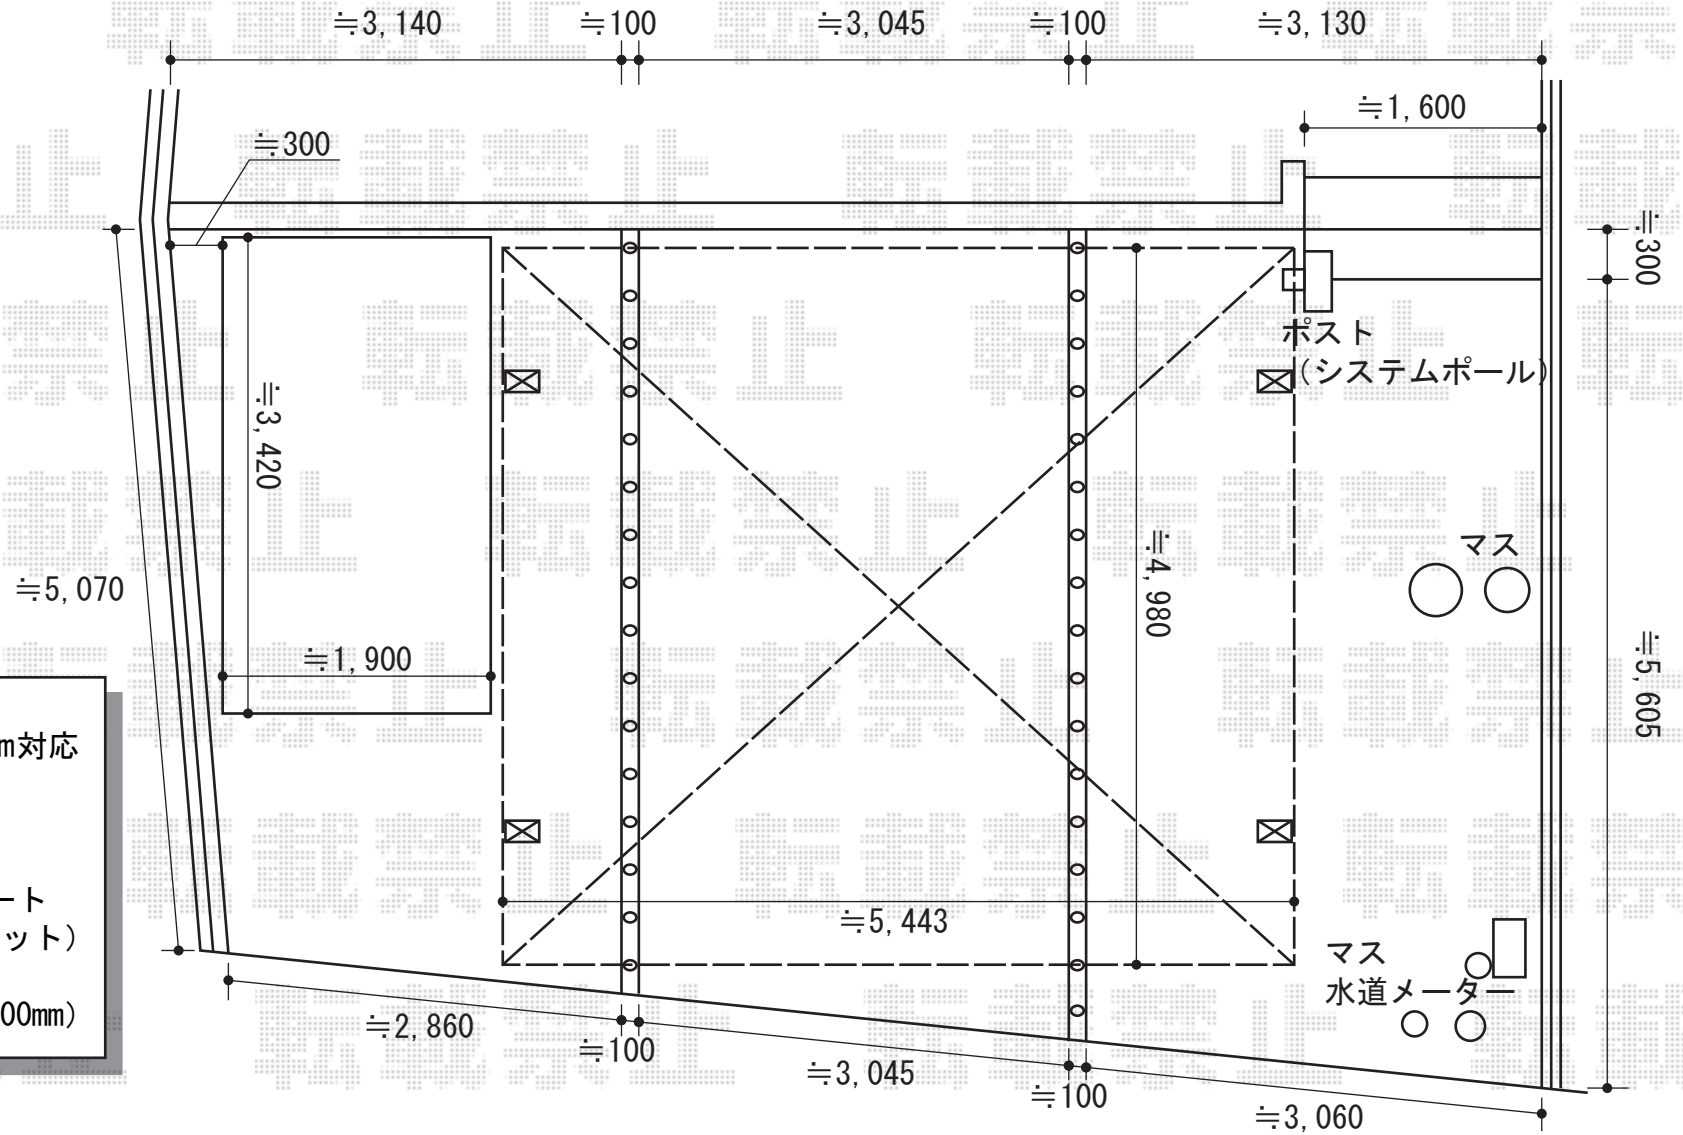

カーブポートシグマⅢ ワイド 積雪～20cm対応

カーブポートシグマⅢ
ワイド 積雪～20cm対応

幅=5,443mm
奥行=4,980mm
色：シャイングレー
屋根材：熱線吸収ポリカーボネート
(ブルースモークマット)
柱仕様：ロング23柱仕様
(有効高 約2,300mm)

現場状況や作図制限により概略図の内容と多少の違いが生じることがございます。
施工時は、現場優先とさせていただきますので、お立会い頂き、
最終のご指示のほど、何卒、宜しくお願い致します。