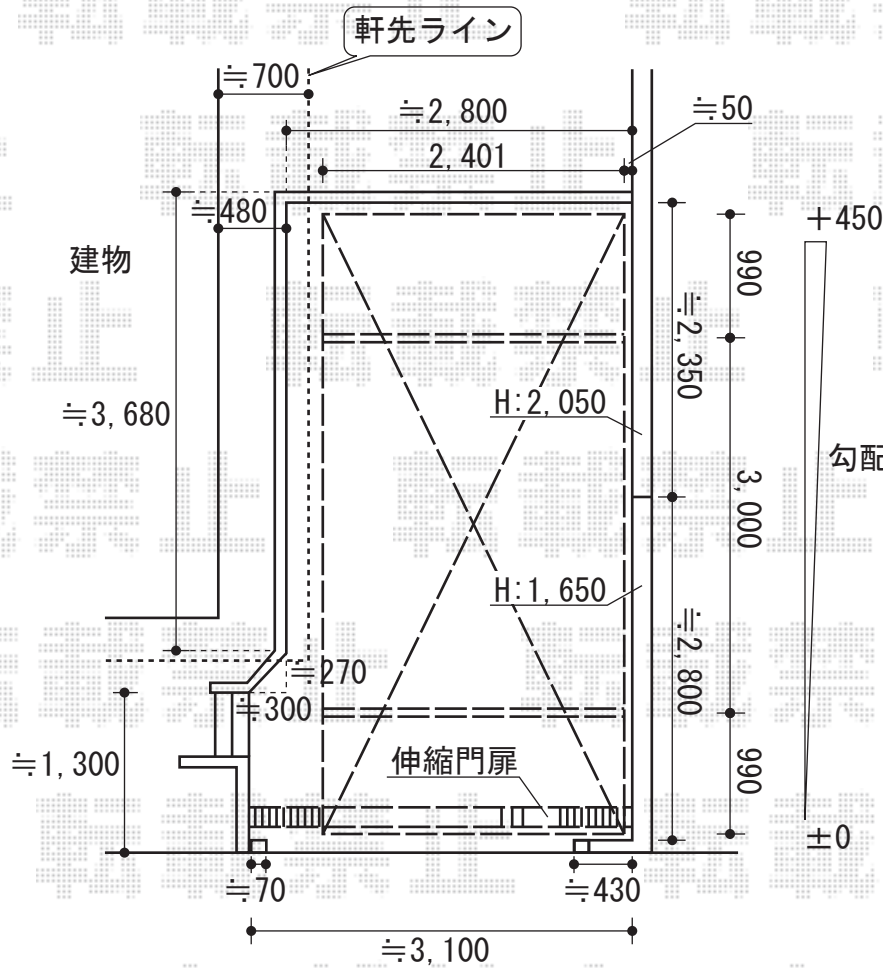

カーポート・門扉

勾配

処分門扉
(シャッター)

カーポートシグマⅢ 積雪～20cm対応
 幅=2,401mm
 奥行=4,980mm
 色：ブロンズ
 屋根材：ポリカーボネート（ブラウン）
 柱仕様：ロング柱23仕様
 （有効高 約2,300mm）

アルシャイン HW型 Aタイプ
 片開き ノンレール
 開口幅=3,022mm 全幅=3,192mm
 たたみ幅=598mm 高さ=1,250mm
 色：ブロンズ
 キャスター数：2
 落棒数：2

現場状況や作図制限により概略図の内容と多少の違いが生じることがございます。
 施工時は、現場優先とさせていただきますので、お立会い頂き、
 最終のご指示のほど、何卒、宜しくお願い致します。

EX-SHOP
[HTTP://WWW.EX-SHOP.NET](http://www.ex-shop.net)

担当：堀