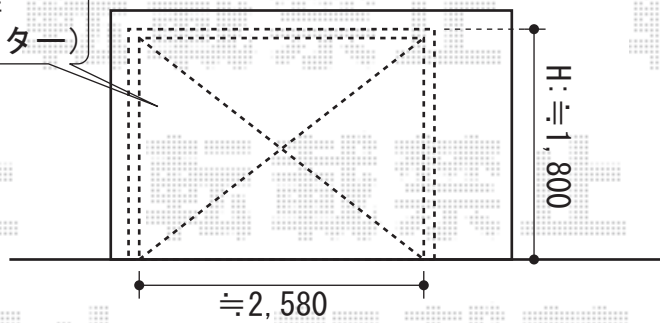

カーポート・門扉

勾配

処分門扉
(シャッター)

カーポートシグマⅢ 積雪～20cm対応
 幅=2,401mm
 奥行=4,980mm
 色：ブロンズ
 屋根材：ポリカーボネート（ブラウン）
 柱仕様：ロング柱23仕様
 （有効高 約2,300mm）

アルシャイン HW型 Aタイプ
 片開き ノンレール
 開口幅=3,022mm 全幅=3,192mm
 たたみ幅=598mm 高さ=1,250mm
 色：ブロンズ
 キャスター数：2
 落棒数：2