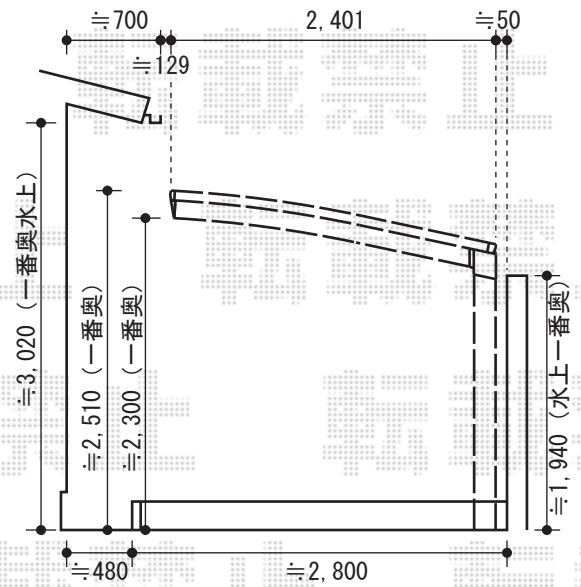

カーポート・門扉

勾配

処分門扉
(シャッター)

カーポートシグマⅢ 積雪～20cm対応
 幅=2,401mm
 奥行=4,980mm
 色：ブロンズ
 屋根材：ポリカーボネート（ブラウン）
 柱仕様：ロング柱23仕様
 （有効高 約2,300mm）

アルシャイン HW型 Aタイプ
 片開き ノンレール
 開口幅=3,022mm 全幅=3,192mm
 たたみ幅=598mm 高さ=1,250mm
 色：ブロンズ
 キャスター数：2
 落棒数：2

現場状況や作図制限により概略図の内容と多少の違いが生じることがございます。
 施工時は、現場優先とさせていただきますので、お立会い頂き、
 最終のご指示のほど、何卒、宜しくお願い致します。

EX-SHOP
[HTTP://WWW.EX-SHOP.NET](http://www.ex-shop.net)

担当：堀