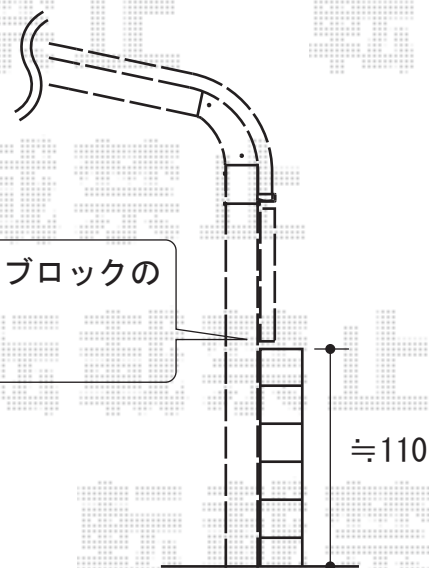

レイナキャップポート M合掌 積雪～20cm対応

サイドパネルは既存ブロックの
高さに合わせて
カット致します

YKK AP レイナキャップポート M合掌 積雪～20cm対応
幅=5,114mm
奥行=5,052mm
色：ブラウン
屋根材：ポリカーボネート（スモークブラウン）
柱仕様：ハイルーフ仕様（有効高 約2,355mm）
オプション：サイドパネル51-10H/ポリカーボネート
（スモークブラウン）