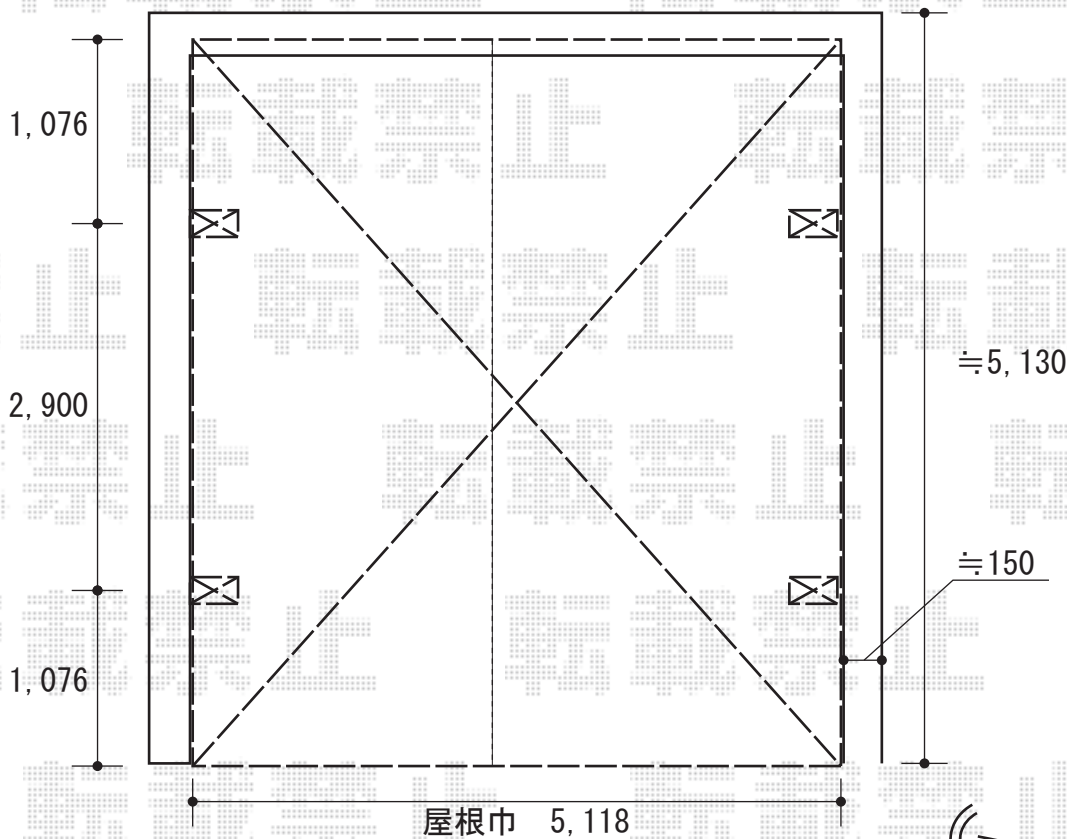

レイナキャップポート M合掌 積雪～20cm対応

サイドパネルは既存ブロックの
高さに合わせて
カット致します

YKK AP レイナキャップポート M合掌 積雪～20cm対応
幅=5,114mm
奥行=5,052mm
色：ブラウン
屋根材：ポリカーボネート（スモークブラウン）
柱仕様：ハイルーフ仕様（有効高 約2,355mm）
オプション：サイドパネル51-10H/ポリカーボネート
（スモークブラウン）