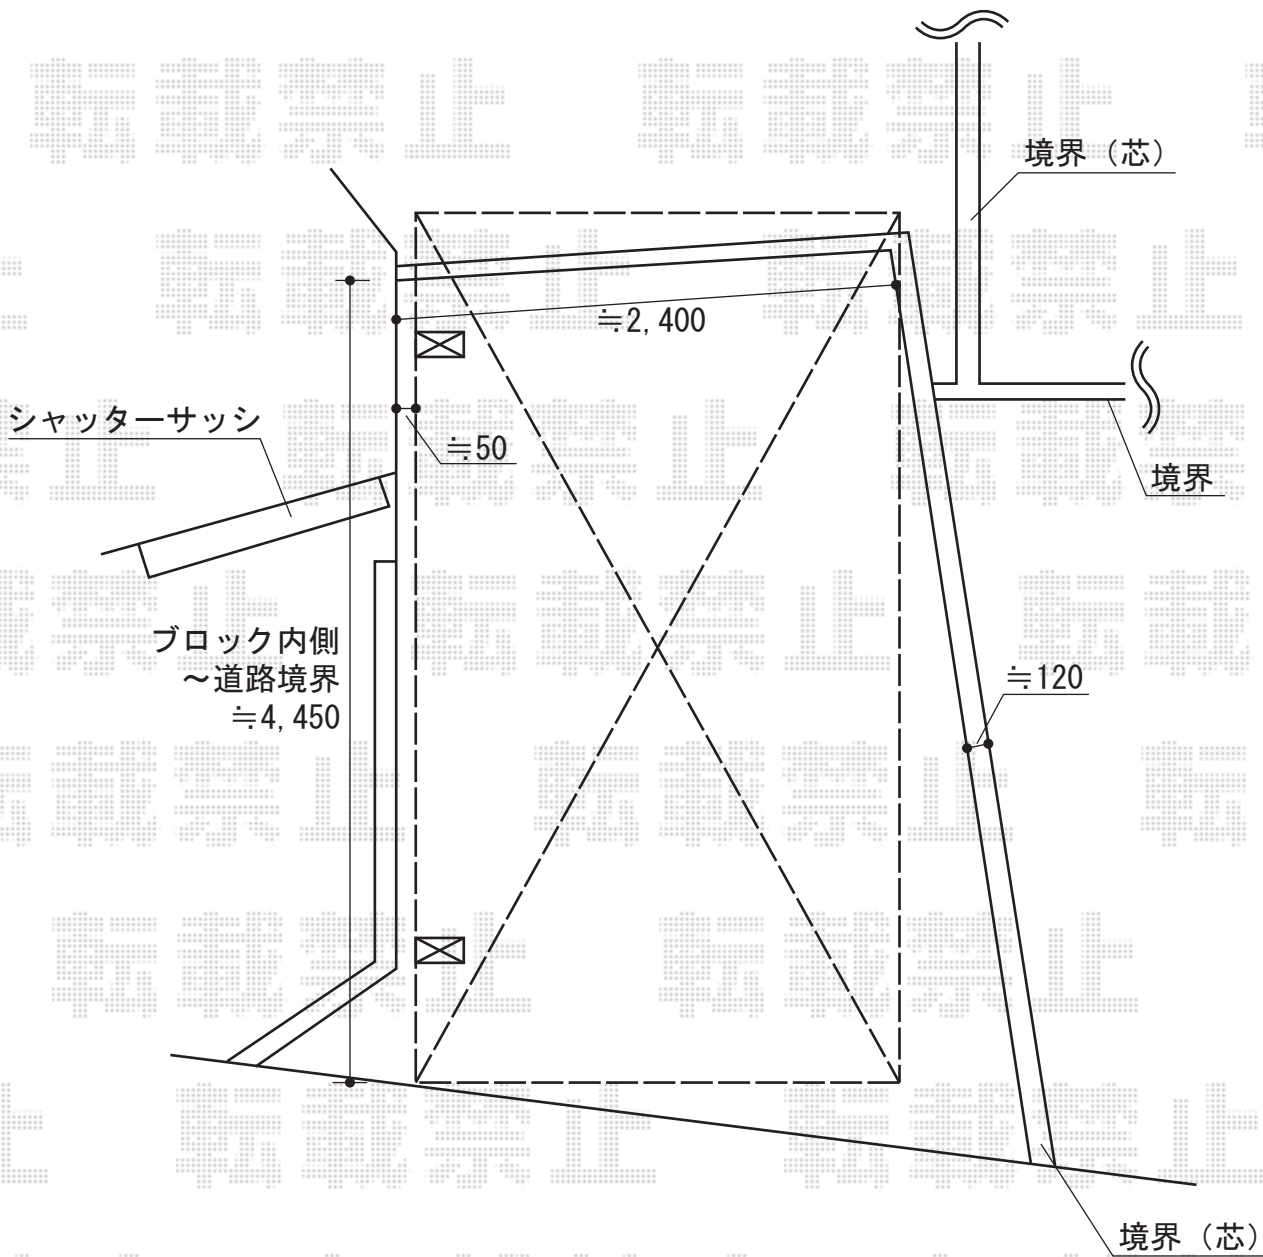

カーブポートシグマⅢ 積雪～20cm対応

カーブポートシグマⅢ 積雪～20cm対応
幅=2,551mm
奥行=4,980mm
色：ブロンズ
屋根材：ポリカーボネート（ブラウン）
柱仕様：標準柱仕様（有効高 約1,800mm）

現場状況や作図制限により概略図の内容と多少の違いが生じることがございます。
施工時は、現場優先とさせていただきますので、お立会い頂き、
最終のご指示のほど、何卒、宜しくお願い致します。