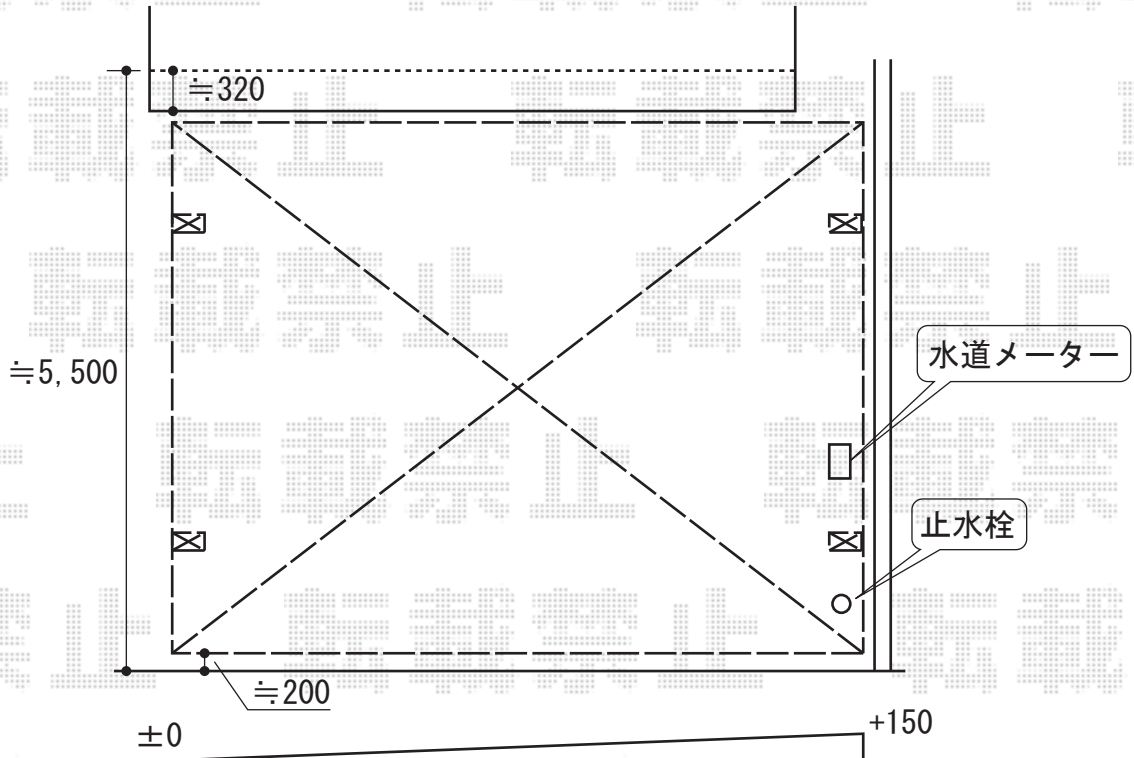

カーブポートシグマⅢ ワイド 積雪～20cm対応

カーブポートシグマⅢ ワイド 積雪～20cm対応
幅=5,140mm
奥行=4,980mm
色：シャイングレー
屋根材：ポリカーボネート（クリアマット）
柱仕様：ロング柱23仕様（有効高 約2,300mm）

現場状況や作図制限により概略図の内容と多少の違いが生じることがございます。
施工時は、現場優先とさせて頂きたく思いますので、お立会い頂き、
最終のご指示のほど、何卒、宜しくお願い致します。