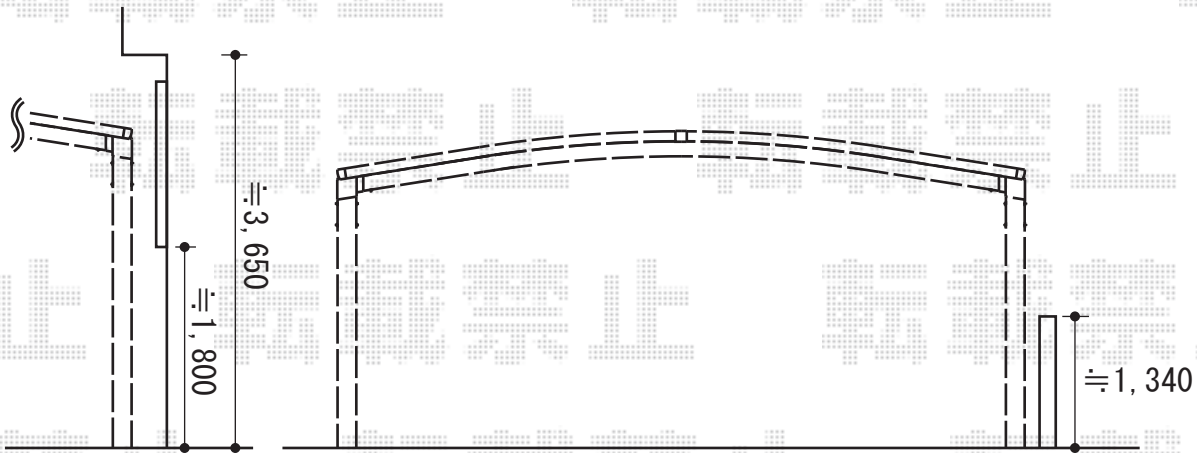

カーブポートシグマⅢ ワイド 積雪～20cm対応

カーブポートシグマⅢ ワイド 積雪～20cm対応
幅=5,140mm
奥行=4,980mm
色：シャイングレー
屋根材：ポリカーボネート（クリアマット）
柱仕様：ロング柱23仕様（有効高 約2,300mm）

現場状況や作図制限により概略図の内容と多少の違いが生じることがございます。
施工時は、現場優先とさせて頂きたく思いますので、お立会い頂き、
最終のご指示のほど、何卒、宜しくお願い致します。