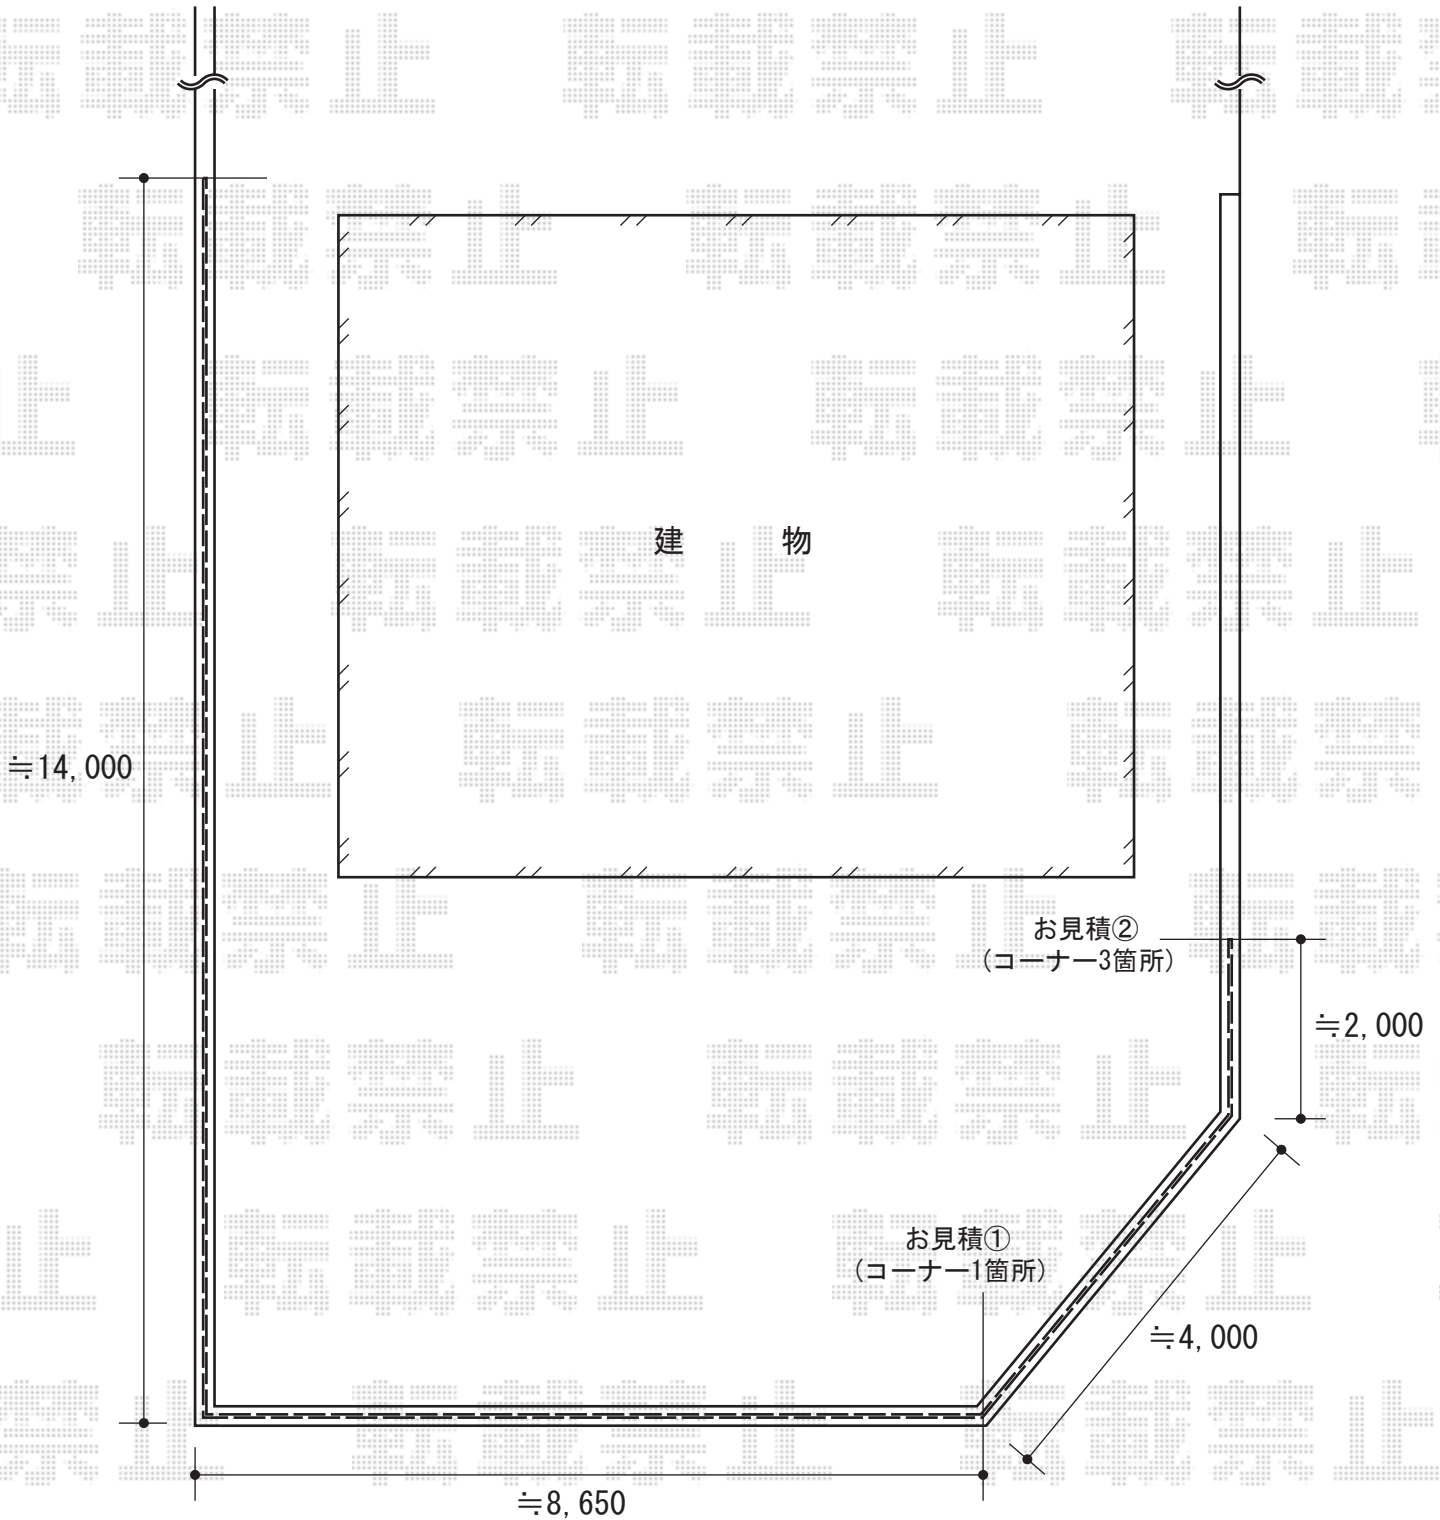

# プリレオR9型フェンス[フリーポールタイプ]

TOEX プリレオR9型フェンス[フリーポールタイプ]  
 本体1枚 (W×H) =(1,979mm×800mm)×12スパン  
 主柱：14本  
 部品セット：14セット  
 目隠しコーナー継手(ポール付)：1セット  
 端部カバー(切詰用)：1セット  
 端部キャップ：2セット  
 色：マイルドブラック

TOEX プリレオR9型フェンス[フリーポールタイプ]  
 本体1枚 (W×H) =(1,979mm×800mm)×15スパン  
 主柱：19本  
 部品セット：19セット  
 目隠しコーナー継手(ポール付)：3セット  
 端部カバー(切詰用)：1セット  
 端部キャップ：4セット  
 色：マイルドブラック

現場状況や作図制限により概略図の内容と多少の違いが生じることがございます。  
 施工時は、現場優先とさせて頂きたく思いますので、お立会い頂き、  
 最終のご指示のほど、何卒、宜しくお願い致します。

EX-SHOP  
[HTTP://WWW.EX-SHOP.NET](http://www.ex-shop.net)

担当：堀