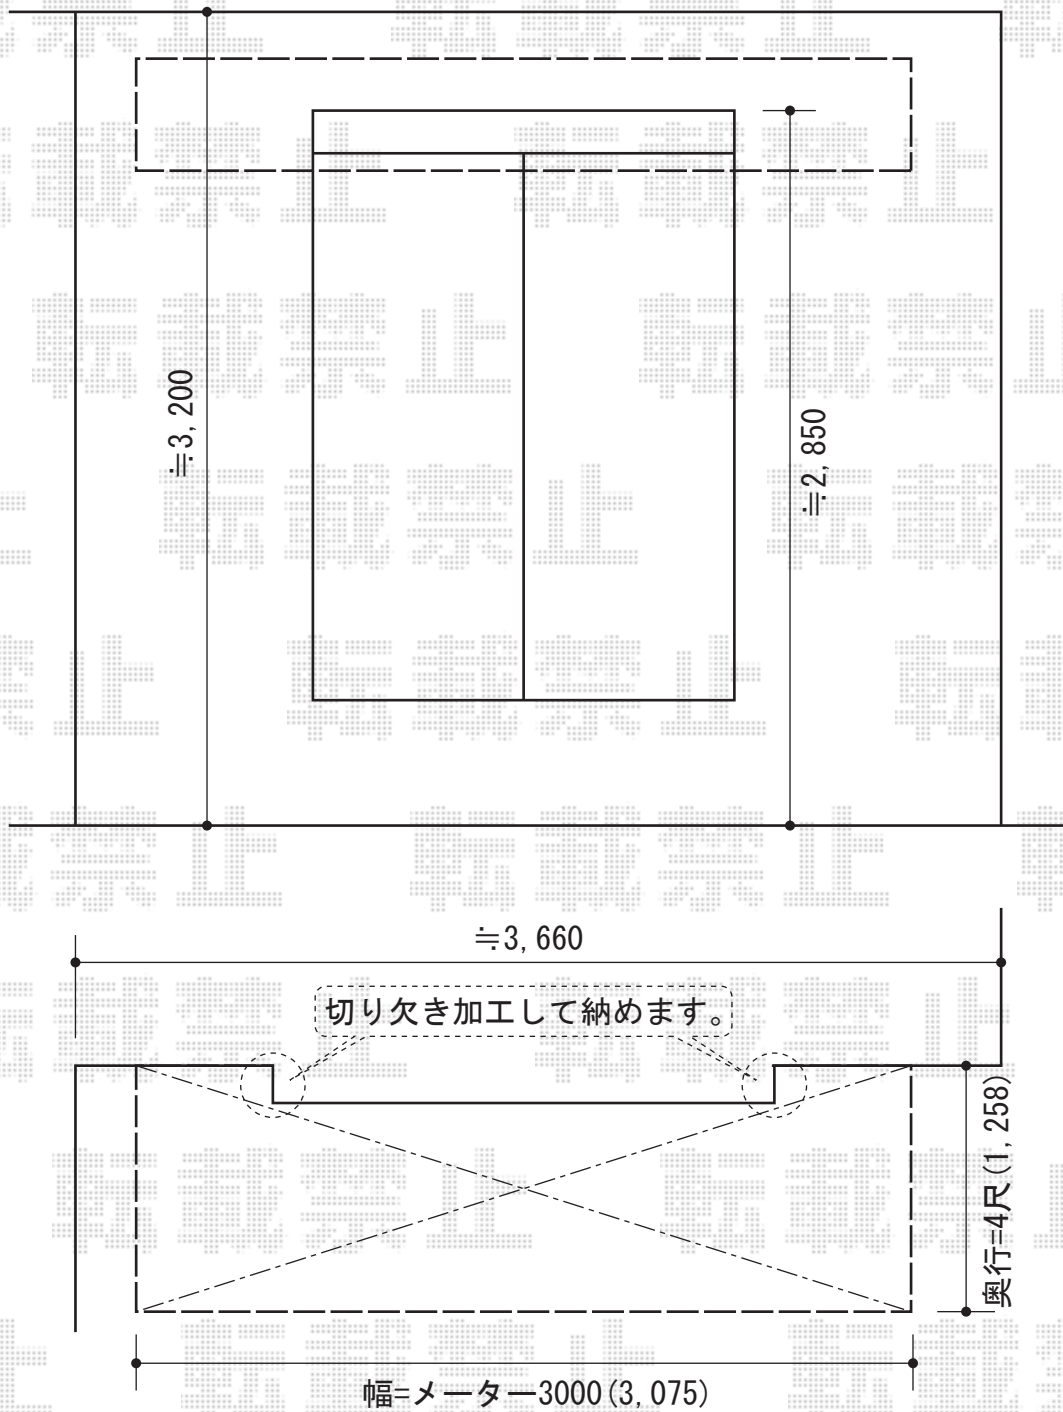

テラス屋根(ルーフタイプ)

YKK AP ベクター R型 単体 ルーフタイプ 積雪~20cm対応
間口=メーター3000 (方杖芯々3,000mm 屋根幅3,075mm)
出幅=4尺 (1,170mm)
色 : カームブラック
屋根材 : ポリカーボネート (トーマイマツト)
柱仕様 : 柱無しタイプ
追加部材 : 屋根部カット加工用部材

現場状況や作図制限により概略図の内容と多少の違いが生じることがございます。
施工時は、現場優先とさせて頂きたく思いますので、お立会い頂き、
最終のご指示のほど、何卒、宜しくお願い致します。