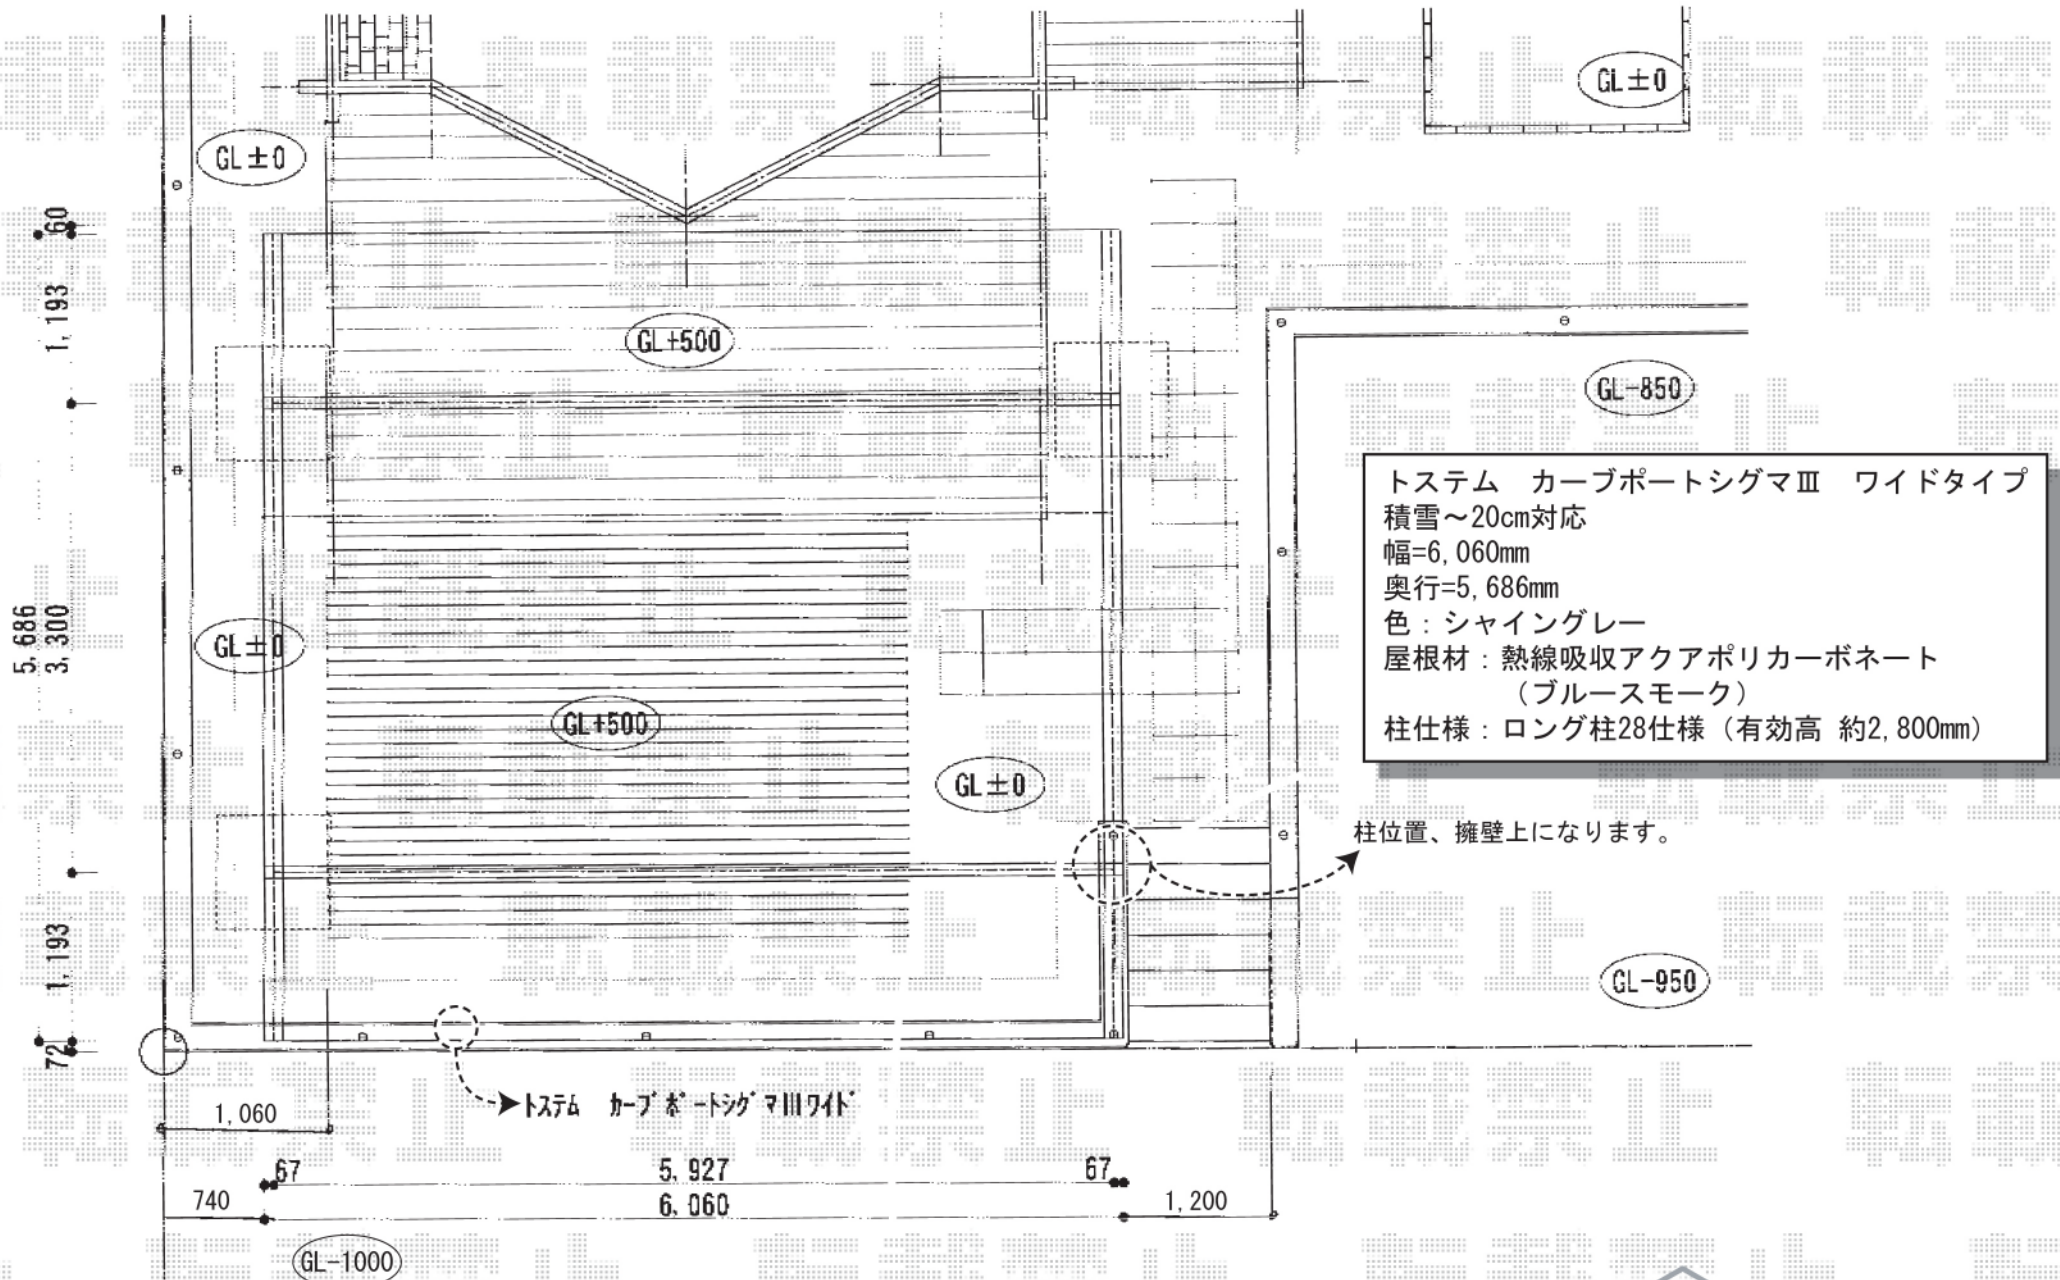

カーブポートシグマⅢ ワイドタイプ

トステム カーブポートシグマⅢ ワイドタイプ
 積雪~20cm対応
 幅=6,060mm
 奥行=5,686mm
 色: シャイングレー
 屋根材: 熱線吸収アクアポリカーボネート
 (ブルースモーク)
 柱仕様: ロング柱28仕様 (有効高 約2,800mm)

現場状況や作図制限により概略図の内容と多少の違いが生じることがございます。
 施工時は、現場優先とさせて頂きたく思いますので、お立会い頂き、
 最終のご指示のほど、何卒、宜しくお願い致します。