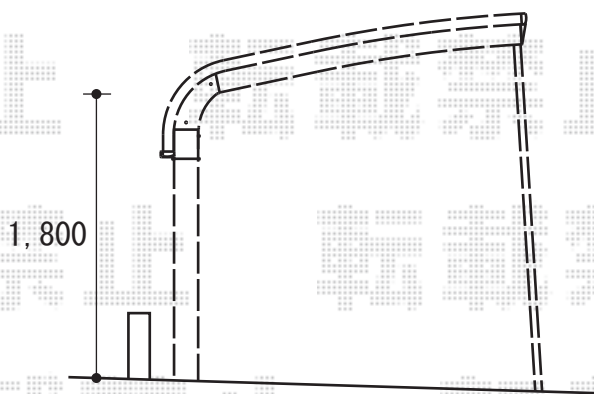

テールポートシグマⅢ1500 積雪～50cm対応

テールポートシグマⅢ1500 積雪～50cm対応
 幅=2,400mm
 奥行=4,982mm
 色：シャイングレー
 屋根材：ポリカーボネート（ブルースモーク）
 柱仕様：標準柱仕様（有効高 約1,800mm）
 オプション：収納式サポート×2

現場状況や作図制限により概略図の内容と多少の違いが生じることがございます。
 施工時は、現場優先とさせて頂きたく思いますので、お立会い頂き、
 最終のご指示のほど、何卒、宜しくお願い致します。