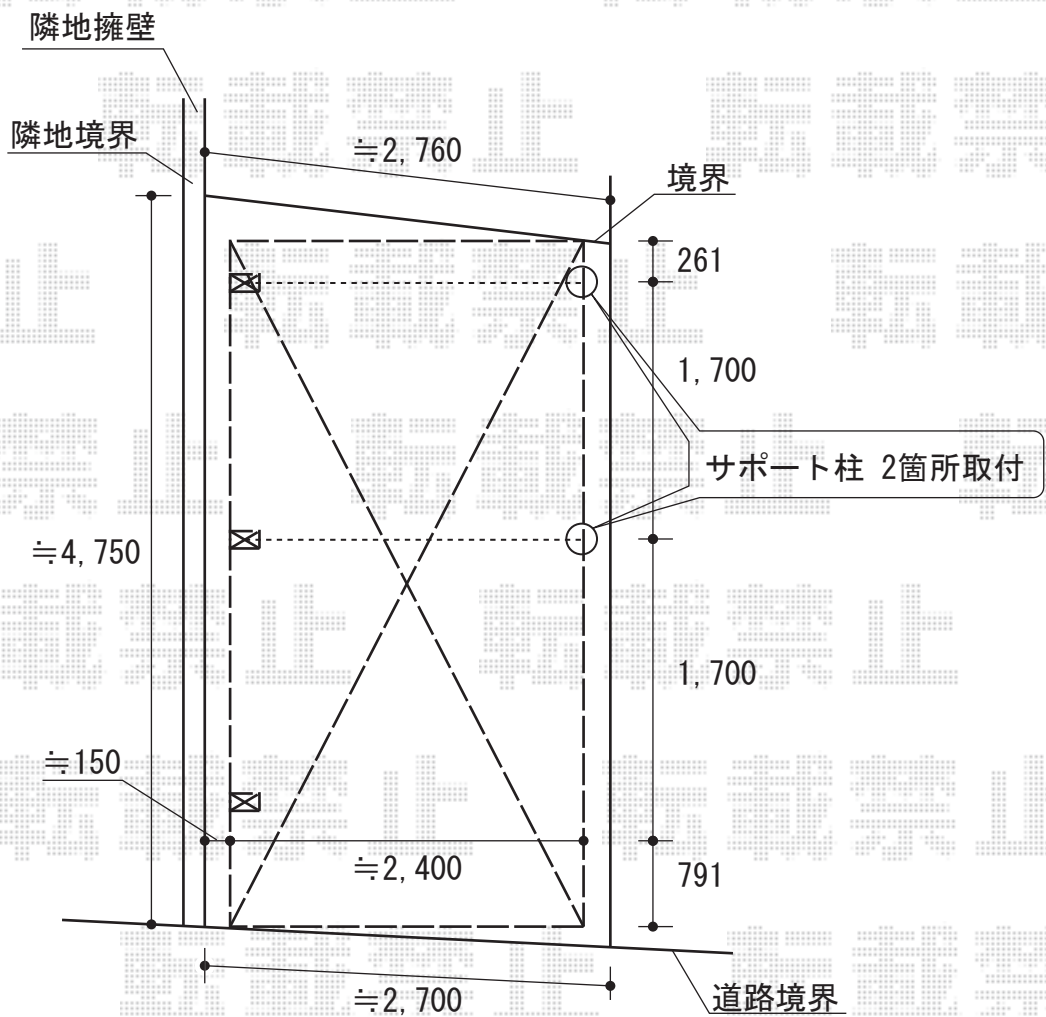

テールポートシグマⅢ1500 積雪～50cm対応

テールポートシグマⅢ1500 積雪～50cm対応
 幅=2,400mm
 奥行=4,982mm
 色：シャイングレー
 屋根材：ポリカーボネート（ブルースモーク）
 柱仕様：標準柱仕様（有効高 約1,800mm）
 オプション：収納式サポート×2

現場状況や作図制限により概略図の内容と多少の違いが生じることがございます。
 施工時は、現場優先とさせて頂きたく思いますので、お立会い頂き、
 最終のご指示のほど、何卒、宜しくお願い致します。