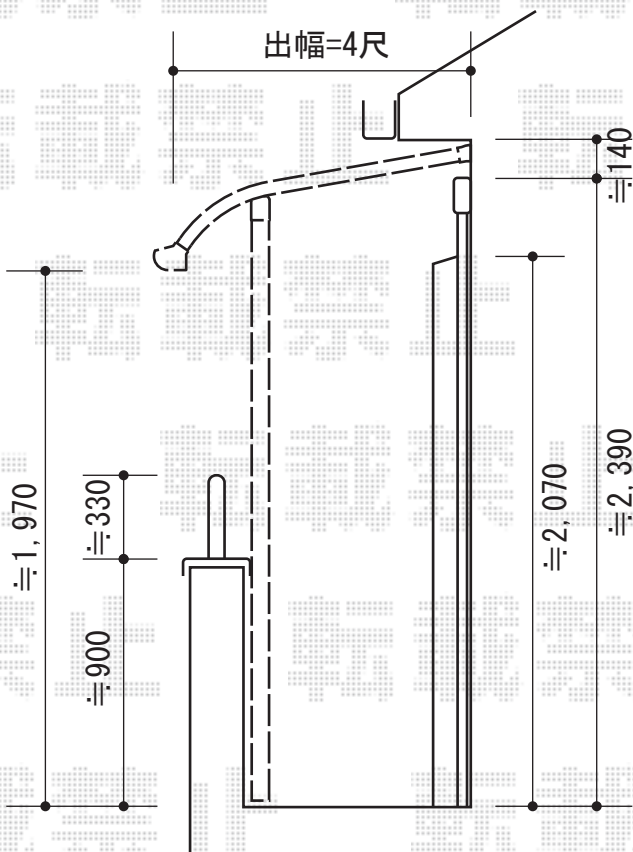

ライザーテラスⅡ R型 屋根タイプ 積雪～20cm対応

既設物干しを撤去し、
柱を設置致します。

ライザーテラスⅡ R型 屋根タイプ
積雪～20cm対応
幅=関東間2.0間
(柱芯々3,440mm 屋根幅3,660mm)
奥行=4尺 (1,185mm)
色：オータムブラウン
屋根材：ポリカーボネート
(クリアマット)
柱仕様：柱奥行移動タイプ
オプション：吊り下げ物干し 標準 2本入
施工方法：下止め仕様

現場状況や作図制限により概略図の内容と多少の違いが生じることがございます。
施工時は、現場優先とさせて頂きたく思いますので、お立会い頂き、
最終のご指示のほど、何卒、宜しくお願い致します。

EX-SHOP
HTTP://WWW.EX-SHOP.NET

担当：角田