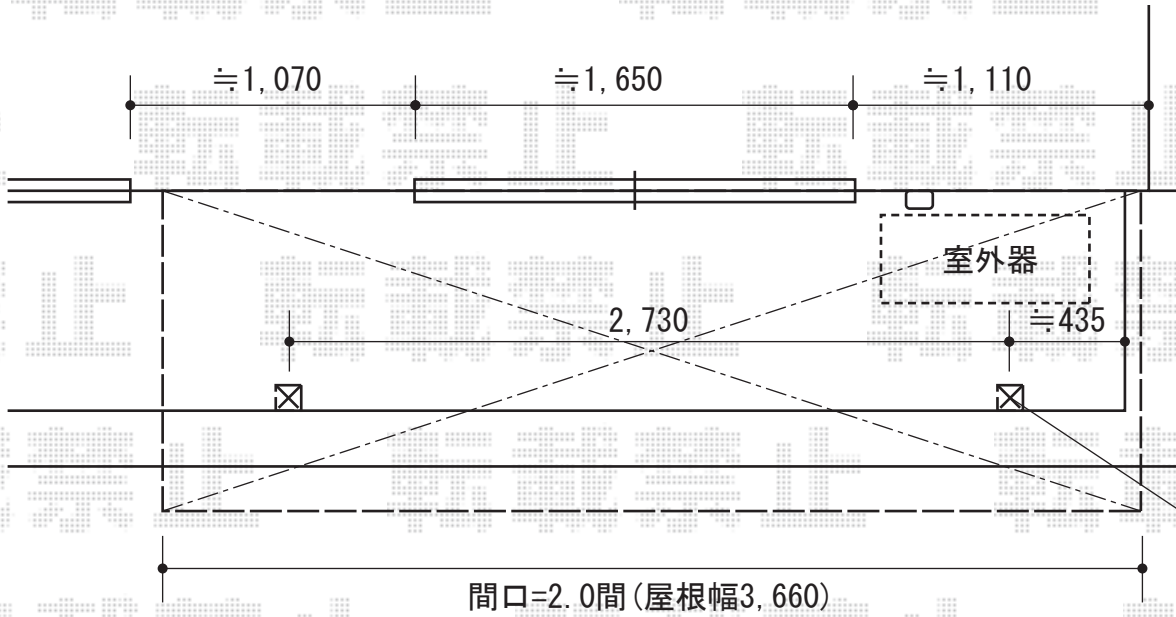

ライザーテラスⅡ R型 屋根タイプ 積雪～20cm対応

既設物干しを撤去し、
柱を設置致します。

ライザーテラスⅡ R型 屋根タイプ
積雪～20cm対応
幅=関東間2.0間
(柱芯々3,440mm 屋根幅3,660mm)
奥行=4尺 (1,185mm)
色：オータムブラウン
屋根材：ポリカーボネート
(クリアマット)
柱仕様：柱奥行移動タイプ
オプション：吊り下げ物干し 標準 2本入
施工方法：下止め仕様

現場状況や作図制限により概略図の内容と多少の違いが生じることがございます。
施工時は、現場優先とさせて頂きたく思いますので、お立会い頂き、
最終のご指示のほど、何卒、宜しくお願い致します。

EX-SHOP
HTTP://WWW.EX-SHOP.NET

担当：角田