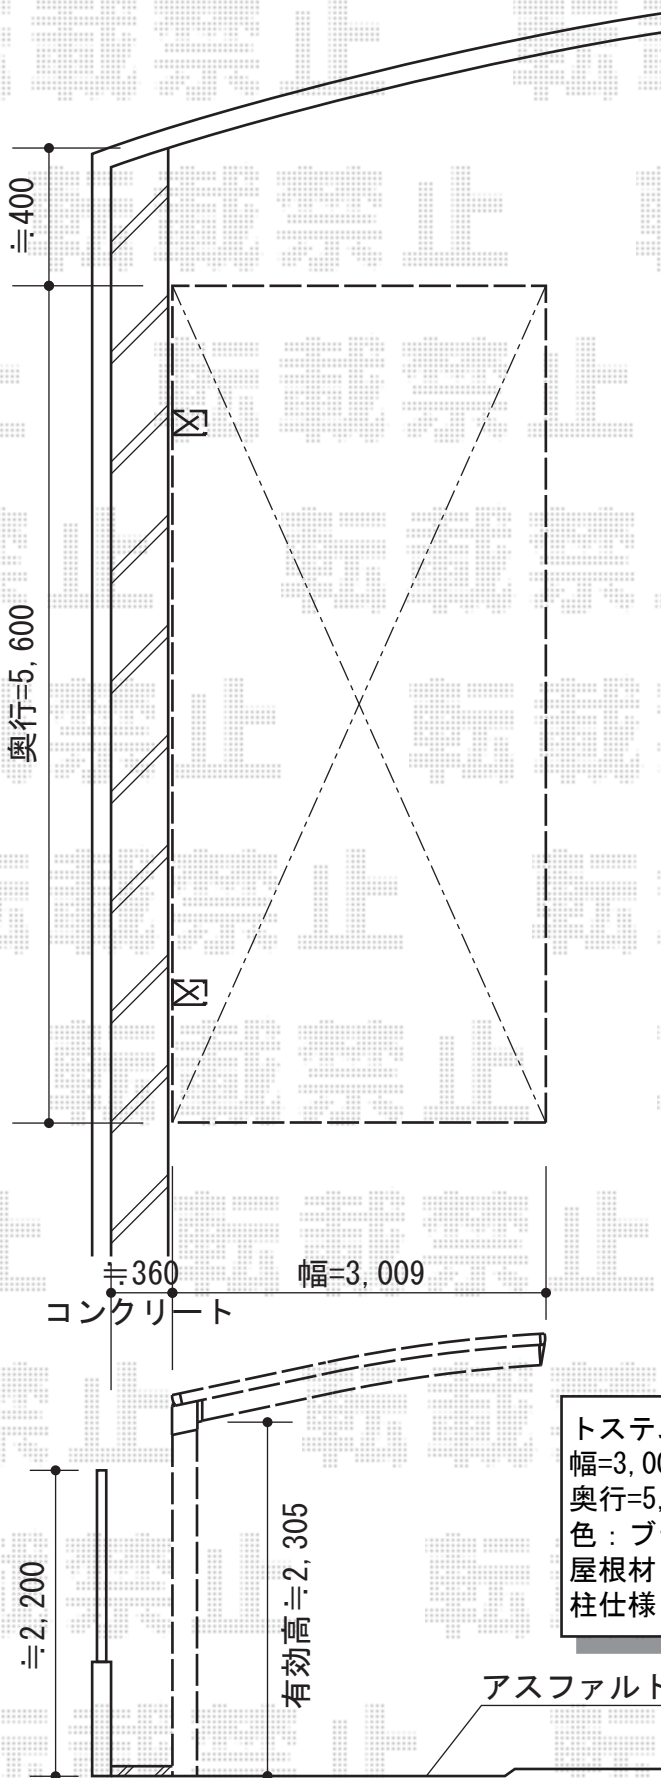

レグナスポートシグマIII 積雪～20cm対応

トステム レグナスポートシグマIII 積雪～20cm対応
幅=3,009mm
奥行=5,600mm
色：ブラック
屋根材：熱線吸収ポリカーボネート（ブルースモークマット）
柱仕様：ロング柱23仕様（有効高 約2,305mm）

現場状況や作図制限により概略図の内容と多少の違いが生じることがございます。
施工時は、現場優先とさせて頂きたく思いますので、お立会い頂き、
最終のご指示のほど、何卒、宜しくお願い致します。