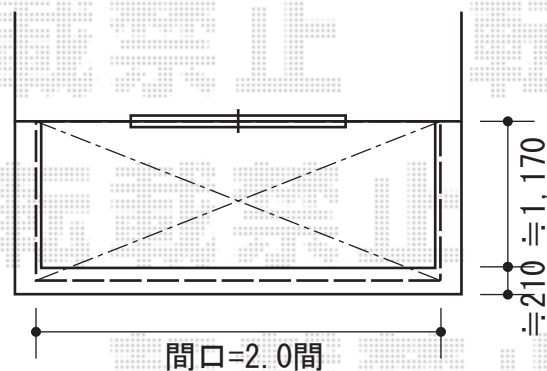

ライザーテラスII F型 ルーフタイプ 単体 積雪~20cm対応

- 2階 -

トステム  
 ライザーテラスII F型 ルーフタイプ 単体 積雪~20cm対応  
 間口=関東間2.0間 (方丈芯々/屋根幅3,660mm)  
 出幅=4尺(1,185mm)  
 色: ホワイト  
 屋根材: ポリカーボネート (クリアマット)  
 柱仕様: ルーフタイプ (柱無し)  
 施工方法: 下止め仕様

- 3階 -

トステム  
 ライザーテラスII F型 ルーフタイプ 単体 積雪~20cm対応  
 間口=関東間2.0間 (方丈芯々/屋根幅3,660mm)  
 出幅=4尺(1,185mm)  
 色: ホワイト  
 屋根材: ポリカーボネート (クリアマット)  
 柱仕様: ルーフタイプ (柱無し)  
 施工方法: 下止め仕様

現場状況や作図制限により概略図の内容と多少の違いが生じることがございます。  
 施工時は、現場優先とさせて頂きたく思いますので、お立会い頂き、  
 最終のご指示のほど、何卒、宜しくお願い致します。