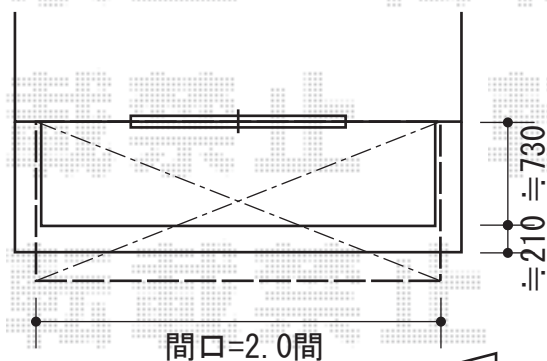

ライザーテラスII F型 ルーフタイプ 単体 積雪~20cm対応

- 2階 -

トステム  
 ライザーテラスII F型 ルーフタイプ 単体 積雪~20cm対応  
 間口=関東間2.0間 (方丈芯々/屋根幅3,660mm)  
 出幅=4尺(1,185mm)  
 色: ホワイト  
 屋根材: ポリカーボネート (クリアマット)  
 柱仕様: ルーフタイプ (柱無し)  
 施工方法: 下止め仕様

- 3階 -

トステム  
 ライザーテラスII F型 ルーフタイプ 単体 積雪~20cm対応  
 間口=関東間2.0間 (方丈芯々/屋根幅3,660mm)  
 出幅=4尺(1,185mm)  
 色: ホワイト  
 屋根材: ポリカーボネート (クリアマット)  
 柱仕様: ルーフタイプ (柱無し)  
 施工方法: 下止め仕様

現場状況や作図制限により概略図の内容と多少の違いが生じることがございます。  
 施工時は、現場優先とさせて頂きたく思いますので、お立会い頂き、  
 最終のご指示のほど、何卒、宜しくお願い致します。