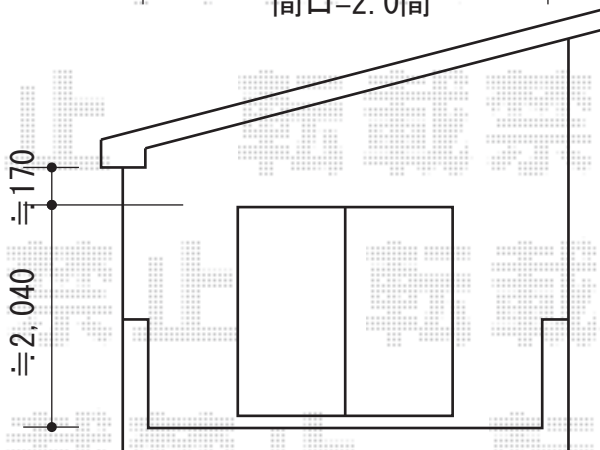

ライザーテラスII F型 ルーフタイプ 単体 積雪~20cm対応

- 2階 -

トステム  
 ライザーテラスII F型 ルーフタイプ 単体 積雪~20cm対応  
 間口=関東間2.0間 (方丈芯々/屋根幅3,660mm)  
 出幅=4尺(1,185mm)  
 色: ホワイト  
 屋根材: ポリカーボネート (クリアマット)  
 柱仕様: ルーフタイプ (柱無し)  
 施工方法: 下止め仕様

- 3階 -

トステム  
 ライザーテラスII F型 ルーフタイプ 単体 積雪~20cm対応  
 間口=関東間2.0間 (方丈芯々/屋根幅3,660mm)  
 出幅=4尺(1,185mm)  
 色: ホワイト  
 屋根材: ポリカーボネート (クリアマット)  
 柱仕様: ルーフタイプ (柱無し)  
 施工方法: 下止め仕様

現場状況や作図制限により概略図の内容と多少の違いが生じることがございます。  
 施工時は、現場優先とさせて頂きたく思いますので、お立会い頂き、  
 最終のご指示のほど、何卒、宜しくお願い致します。