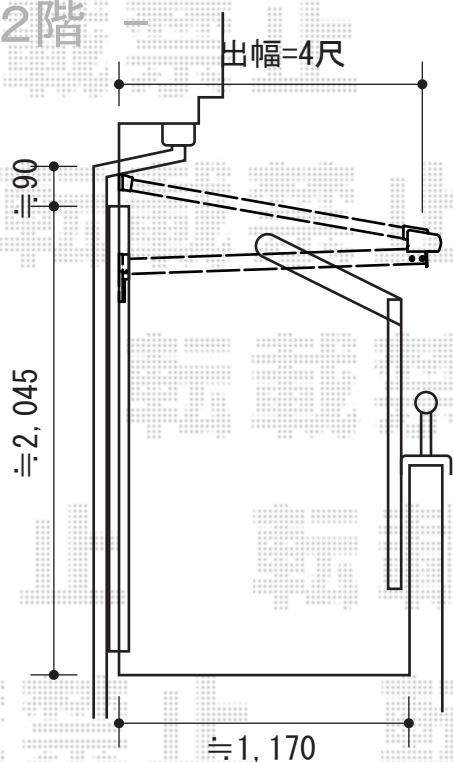

ライザーテラスII F型 ルーフタイプ 単体 積雪~20cm対応

- 2階 -

トステム  
 ライザーテラスII F型 ルーフタイプ 単体 積雪~20cm対応  
 間口=関東間2.0間 (方丈芯々/屋根幅3,660mm)  
 出幅=4尺(1,185mm)  
 色: ホワイト  
 屋根材: ポリカーボネート (クリアマット)  
 柱仕様: ルーフタイプ (柱無し)  
 施工方法: 下止め仕様

- 3階 -

トステム  
 ライザーテラスII F型 ルーフタイプ 単体 積雪~20cm対応  
 間口=関東間2.0間 (方丈芯々/屋根幅3,660mm)  
 出幅=4尺(1,185mm)  
 色: ホワイト  
 屋根材: ポリカーボネート (クリアマット)  
 柱仕様: ルーフタイプ (柱無し)  
 施工方法: 下止め仕様

現場状況や作図制限により概略図の内容と多少の違いが生じることがございます。  
 施工時は、現場優先とさせて頂きたく思いますので、お立会い頂き、  
 最終のご指示のほど、何卒、宜しくお願い致します。