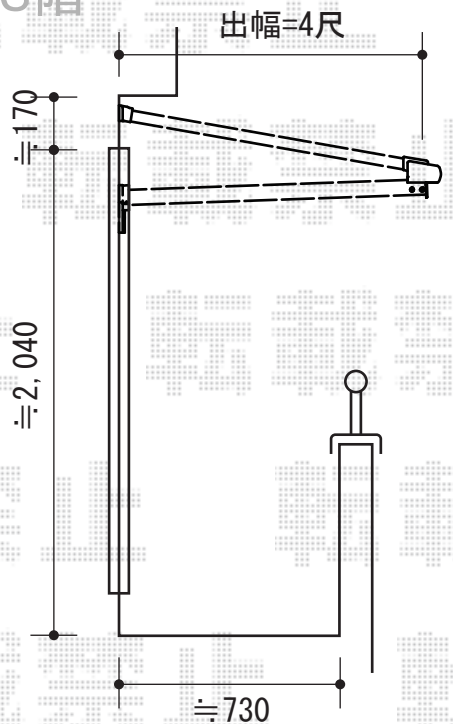

ライザーテラスII F型 ルーフタイプ 単体 積雪~20cm対応

- 2階 -

トステム  
 ライザーテラスII F型 ルーフタイプ 単体 積雪~20cm対応  
 間口=関東間2.0間 (方丈芯々/屋根幅3,660mm)  
 出幅=4尺(1,185mm)  
 色: ホワイト  
 屋根材: ポリカーボネート (クリアマット)  
 柱仕様: ルーフタイプ (柱無し)  
 施工方法: 下止め仕様

- 3階 -

トステム  
 ライザーテラスII F型 ルーフタイプ 単体 積雪~20cm対応  
 間口=関東間2.0間 (方丈芯々/屋根幅3,660mm)  
 出幅=4尺(1,185mm)  
 色: ホワイト  
 屋根材: ポリカーボネート (クリアマット)  
 柱仕様: ルーフタイプ (柱無し)  
 施工方法: 下止め仕様

現場状況や作図制限により概略図の内容と多少の違いが生じることがございます。  
 施工時は、現場優先とさせて頂きたく思いますので、お立会い頂き、  
 最終のご指示のほど、何卒、宜しくお願い致します。