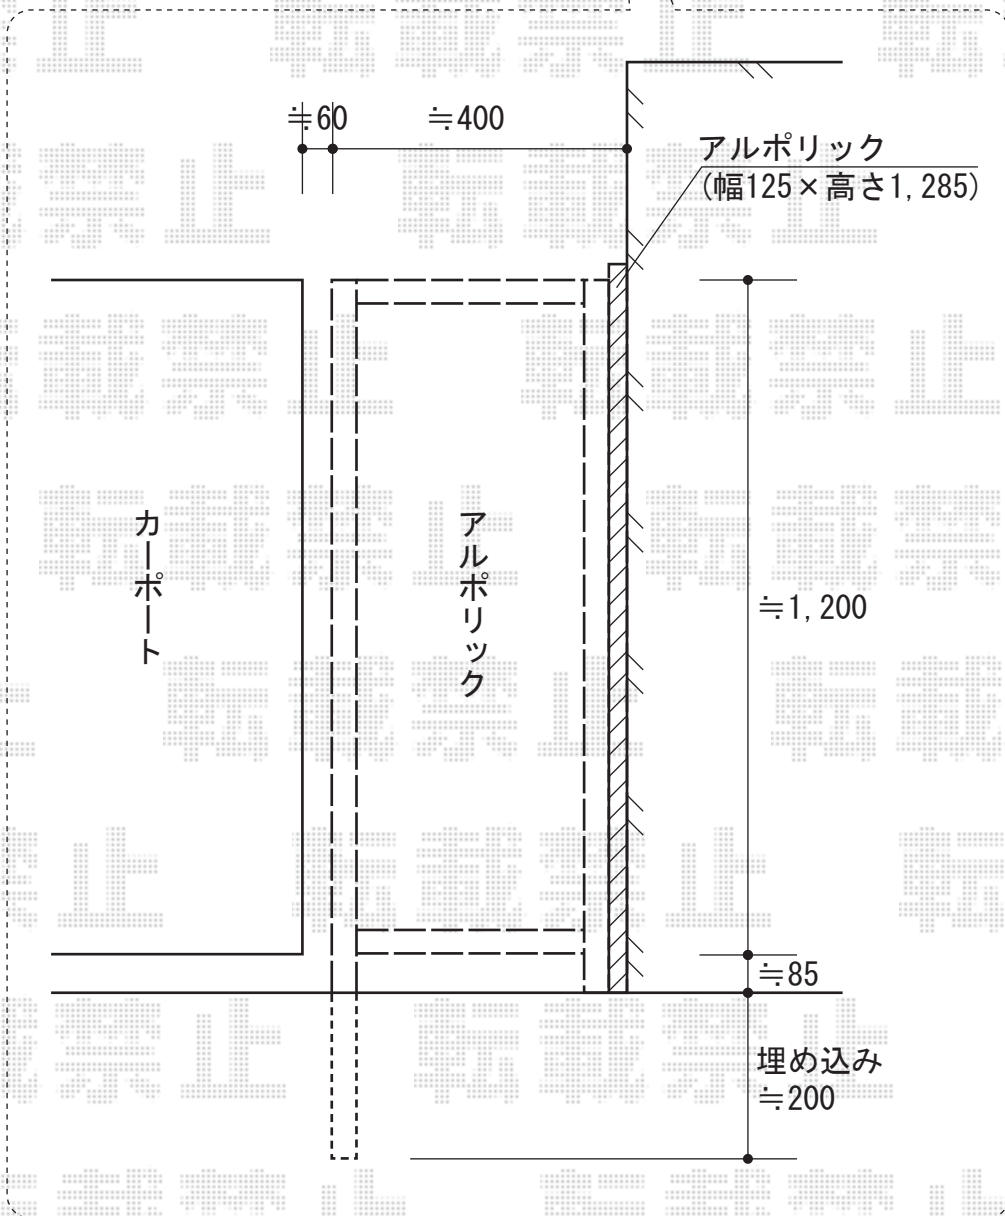

ワイドオーバードアR1型 電動式 1モーター/トランス仕様

TOEX ワイドオーバードアR1型 電動式
1モーター/トランス仕様
本体 (W×H) =4, 150mm×1, 200mm
色：シャイングレー
柱仕様：ハイルーフ仕様
(有効通過高 約2, 150mm)
駆動：外観左/電動柱
追加部材：リモコン送信機
MDC-3型 (追加用)

現場状況や作図制限により概略図の内容と多少の違いが生じることがございます。
施工時は、現場優先とさせて頂きたく思いますので、お立会い頂き、
最終のご指示のほど、何卒、宜しくお願い致します。