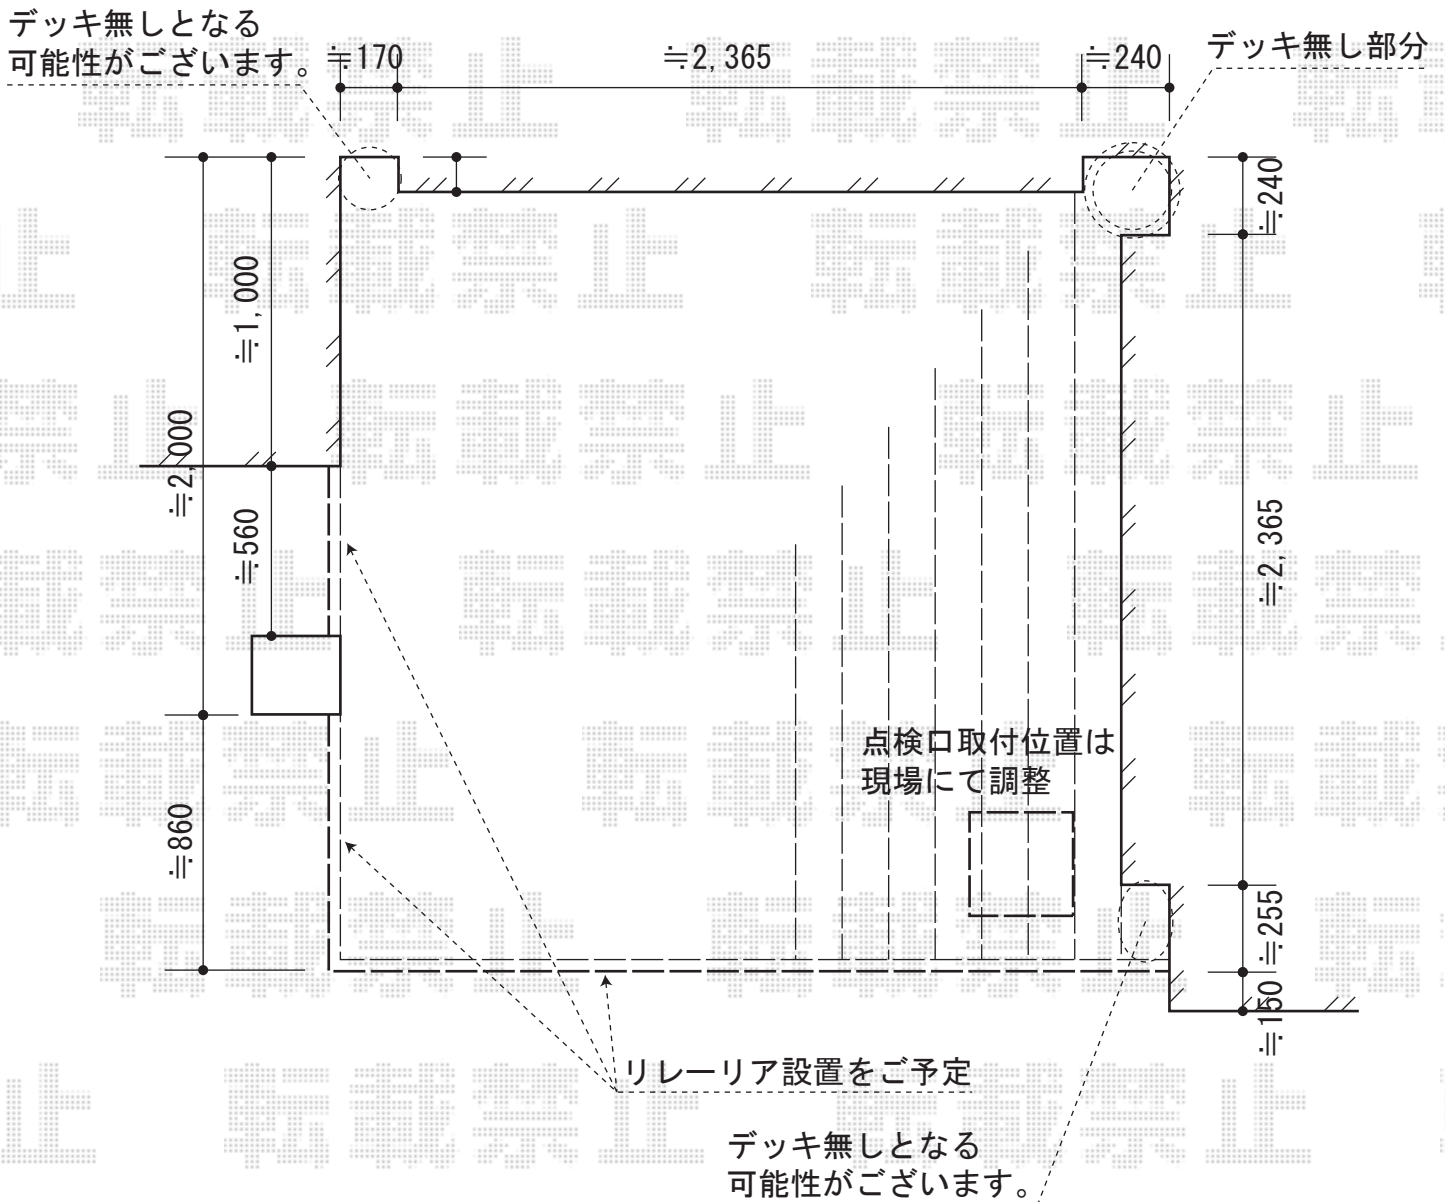

リウッドデッキⅡ 標準

YKK AP リウッドデッキⅡ 標準

間口=2,775mm

出幅=2,860mm

色：ホワイトブラウン

床板：縦貼り

束柱：KSタイプ（400mm～500mm）色/プラチナステン

オプション：点検口（612.5mm×584mm）

現場状況や作図制限により概略図の内容と多少の違いが生じることがございます。
施工時は、現場優先とさせて頂きたく思いますので、お立会い頂き、
最終のご指示のほど、何卒、宜しくお願い致します。

EX-SHOP
HTTP://WWW.EX-SHOP.NET

担当：角田