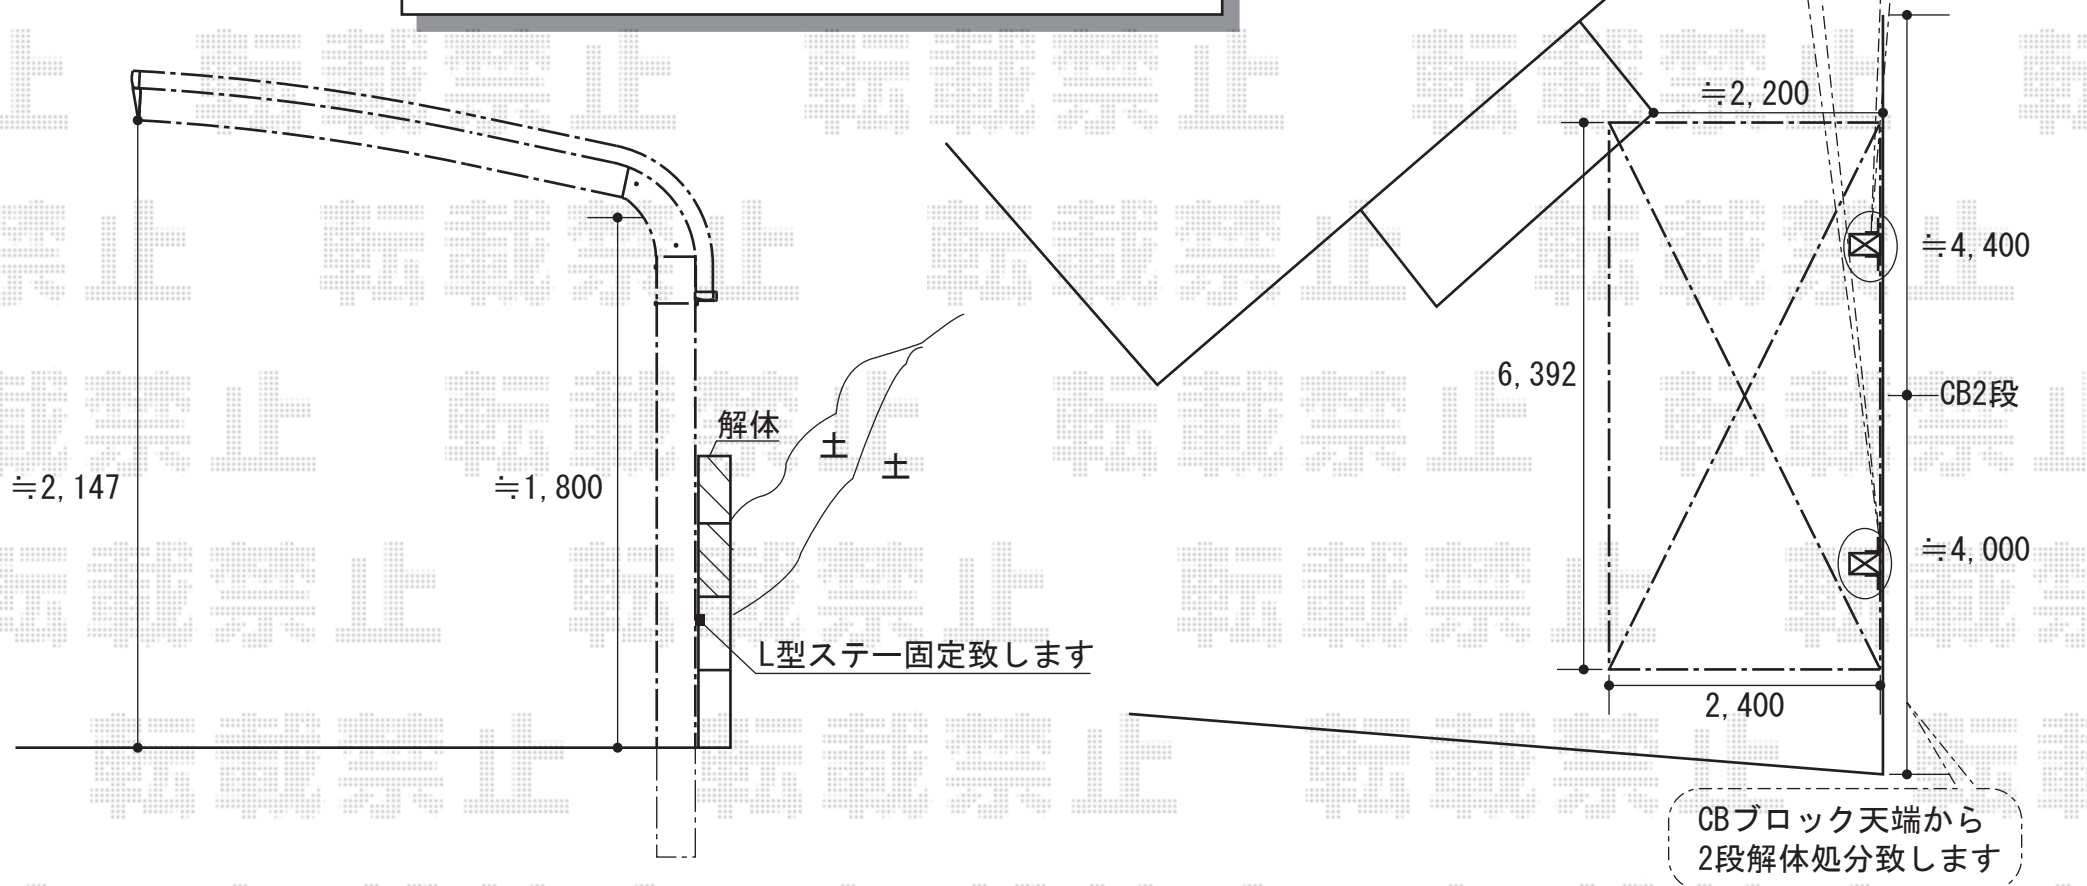

# テールポートシグマIII 延長タイプ 積雪~20cm対応

トステム テールポートシグマIII 延長タイプ 積雪~20cm対応  
幅=2,400mm  
奥行=6,392mm  
色：ナチュラルシルバー  
屋根材：熱線吸収ポリカーボネート（ブルースモークマット）  
柱仕様：標準柱仕様（有効高 約1,800mm）  
オプション：屋根材ホルダー（50用）×1・（14用）×1

現場状況や作図制限により概略図の内容と多少の違いが生じることがございます。  
施工時は、現場優先とさせて頂きたく思いますので、お立会い頂き、  
最終のご指示のほど、何卒、宜しくお願い致します。