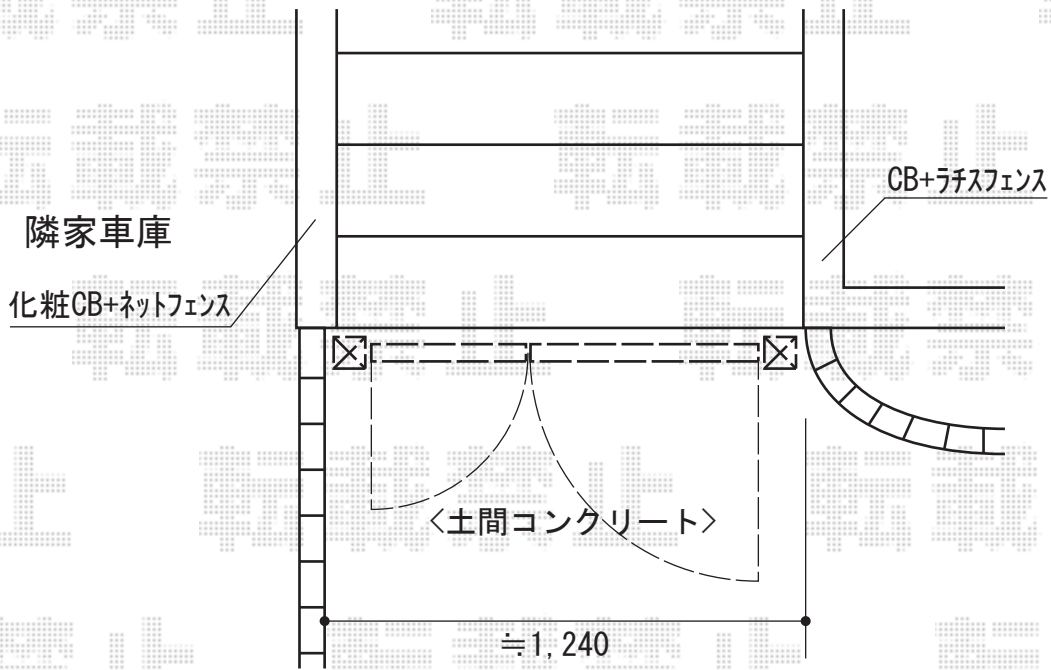

コラゾン 1型 親子・外開きタイプ 柱使用

TOEX コラゾン 1型 親子・外開きタイプ 柱使用
本体1枚 (W×H) = (600・400×1,000mm)
色：マイルドブラック
錠：鋳物アームA錠
追加部材：補助アンカー棒
追加部材：外開き用部材

現場状況や作図制限により概略図の内容と多少の違いが生じることがございます。
施工時は、現場優先とさせて頂きたく思いますので、お立会い頂き、
最終のご指示のほど、何卒、宜しくお願い致します。