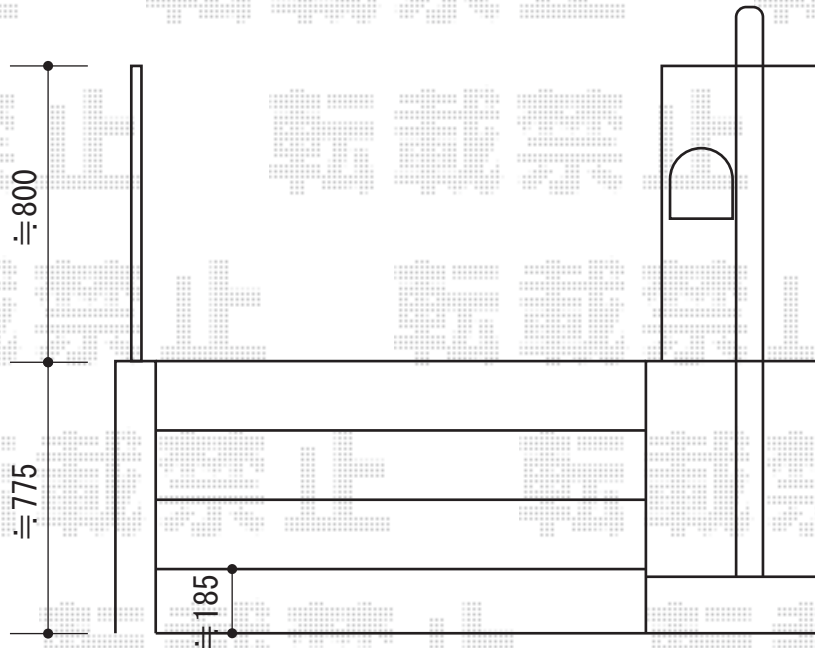

コラゾン 1型 親子・外開きタイプ 柱使用

TOEX コラゾン 1型 親子・外開きタイプ 柱使用
本体1枚 (W×H) = (600・400×1,000mm)
色：マイルドブラック
錠：鋳物アームA錠
追加部材：補助アンカー棒
追加部材：外開き用部材

現場状況や作図制限により概略図の内容と多少の違いが生じることがございます。
施工時は、現場優先とさせて頂きたく思いますので、お立会い頂き、
最終のご指示のほど、何卒、宜しくお願い致します。