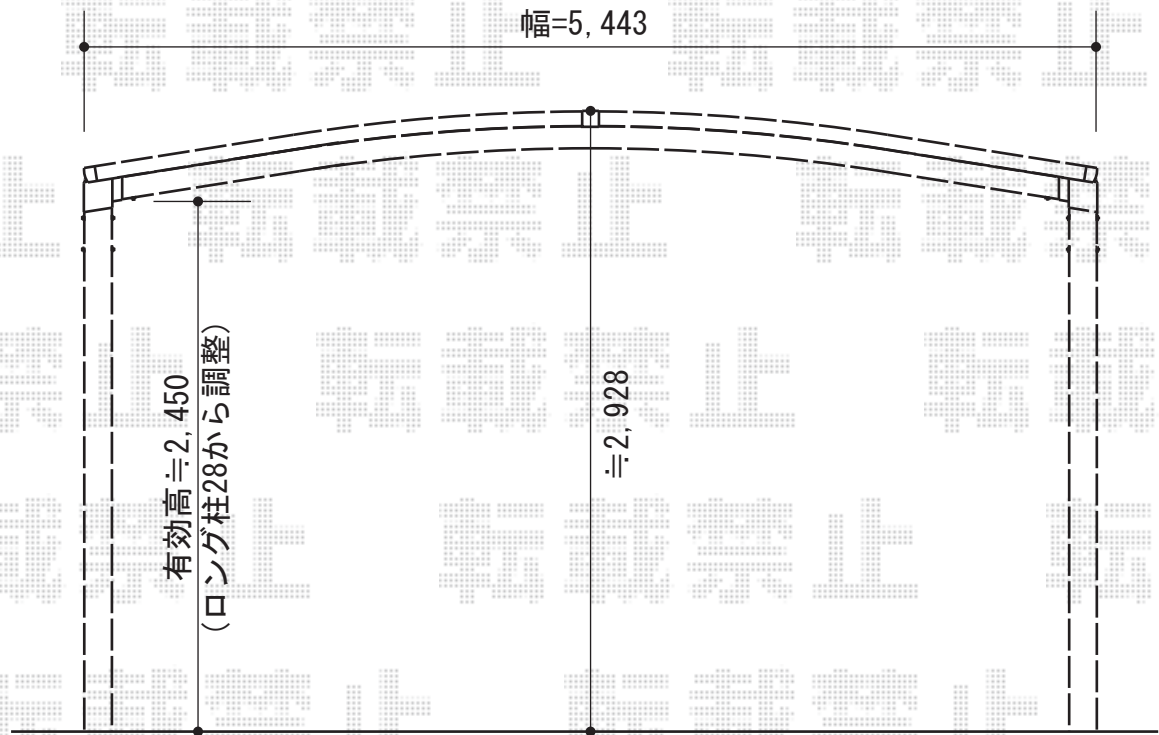

カーブポートシグマIII ワイド 積雪~20cm対応

トステム カーブポートシグマIII ワイド 積雪~20cm対応
幅=5,443mm
奥行=5,686mm
色：オータムブラウン
屋根材：熱線吸収アクアポリカーボネート（ブルースモーク）
柱仕様：ロング柱28仕様（有効高 約2,800mm）

現場状況や作図制限により概略図の内容と多少の違いが生じることがございます。
施工時は、現場優先とさせて頂きたく思いますので、お立会い頂き、
最終のご指示のほど、何卒、宜しくお願い致します。